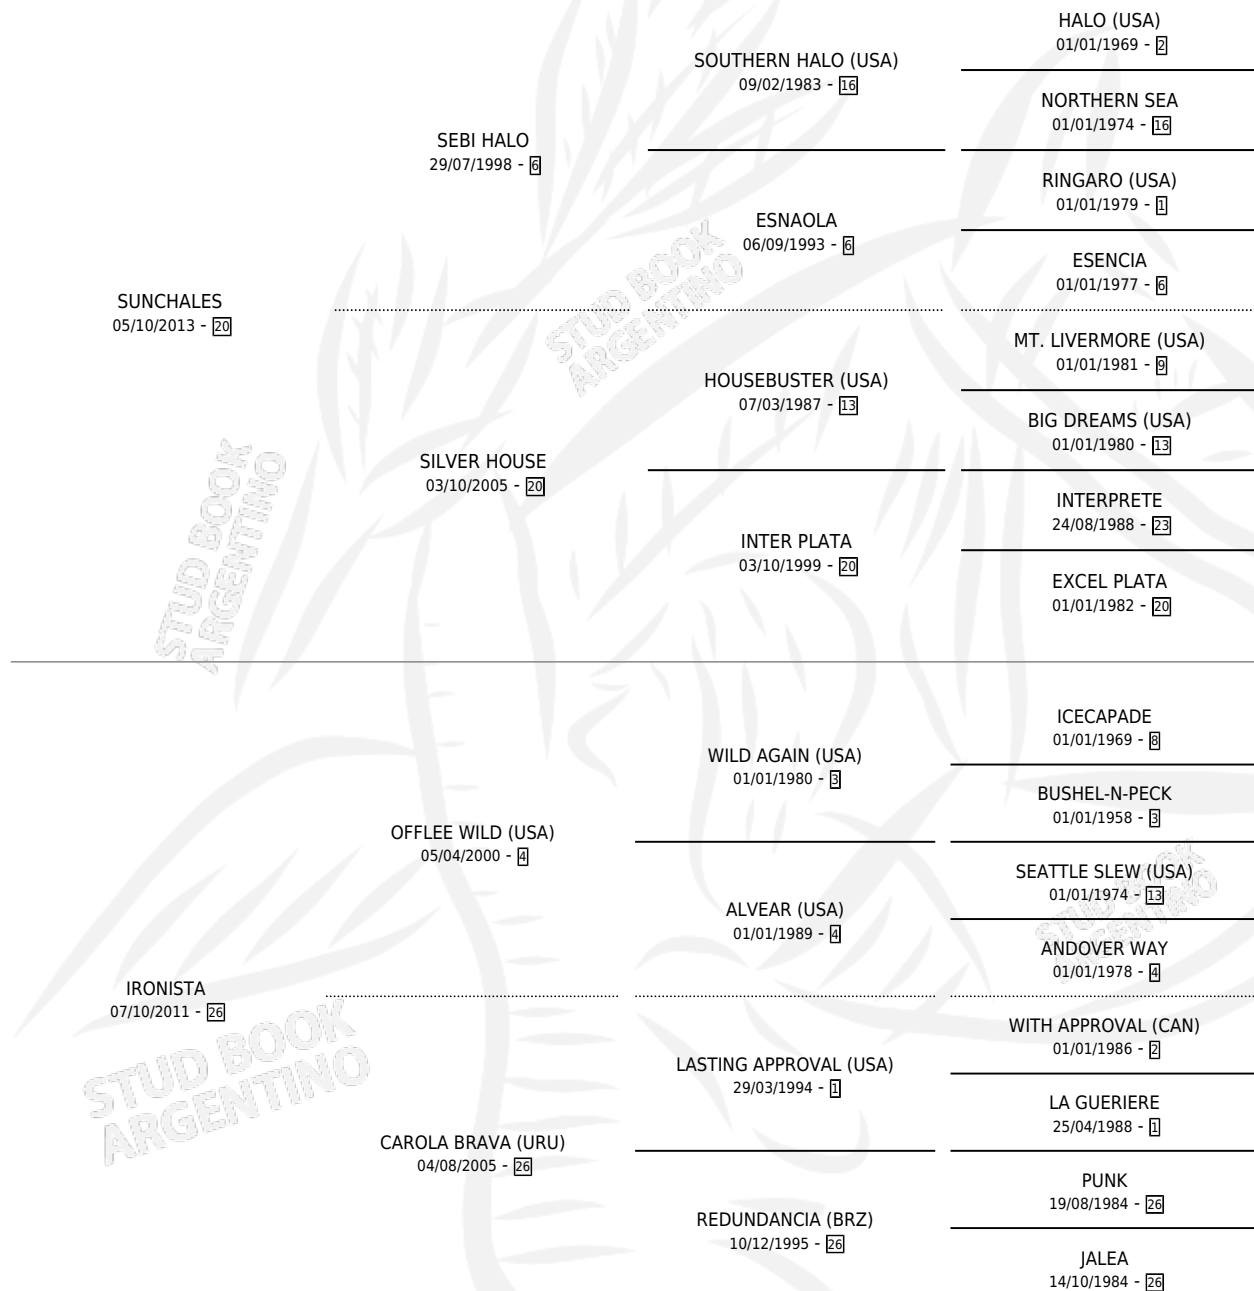

NEGRO SUNCHALES

por SUNCHALES y IRONISTA por OFFLEE WILD (USA)

Argentina · Macho · Zaino Negro · SP · 23/10/2024
Familia 26 · Volumen 45

ESTADO

TIPIFICACIÓN SANGUÍNEA	X
TIPIFICACIÓN POR ADN	X
PASAPORTE	X
IDENTIFICACIÓN POR MICROCHIP	X
REPRODUCTOR	X

Lugar de nacimiento: La Corona

Criador: La Corona

PEDIGREE