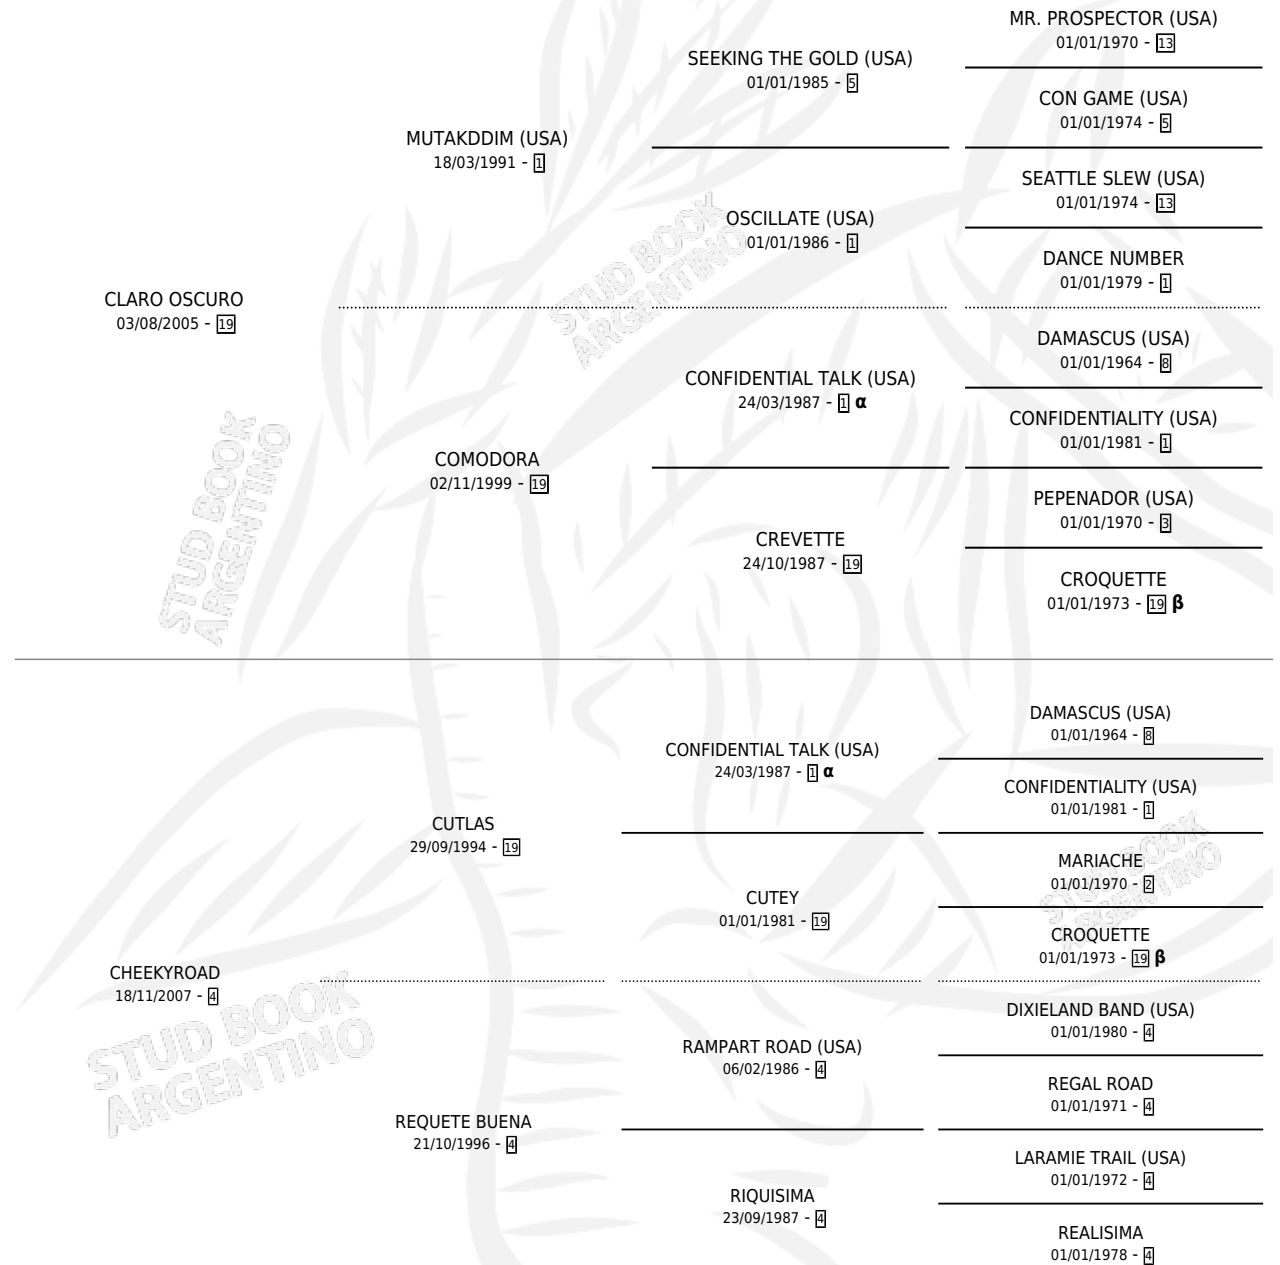

EMENERO

por CLARO OSCURO y CHEEKYROAD por CUTLAS

Argentina · Macho · Zaino · SP · 01/10/2024
Familia 4-e · Volumen 45

ESTADO

| | |
|------------------------------|---|
| TIPIFICACIÓN SANGUÍNEA | X |
| TIPIFICACIÓN POR ADN | X |
| PASAPORTE | X |
| IDENTIFICACIÓN POR MICROCHIP | X |
| REPRODUCTOR | X |

Lugar de nacimiento: Ojos Azules

Criador: Frigo Rodolfo Antonio

PEDIGREE

INBREEDING : α, β

EMENERO

Datos oficiales del Stud Book Argentino

Documento generado el 08/05/2026

studbook.org.ar