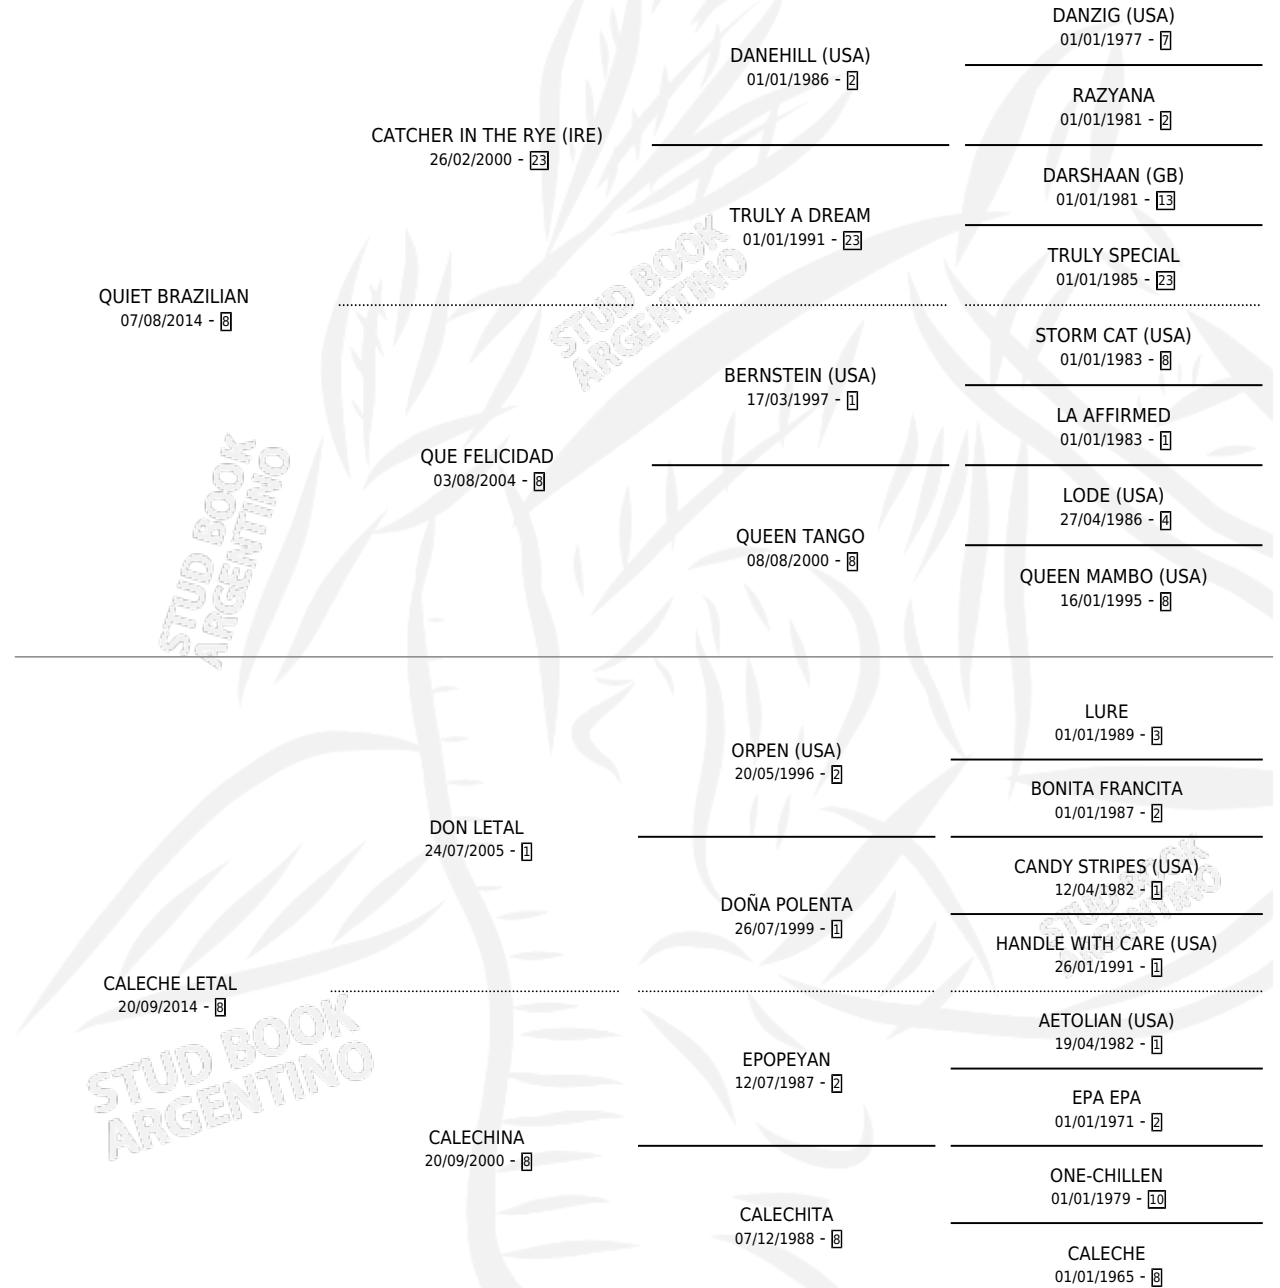

QUIET LA CALECHE

por QUIET BRAZILIAN y CALECHE LETAL por DON LETAL

Argentina · Hembra · Zaino Colorado · SP · 29/09/2024
Familia 8-k · Volumen 45

ESTADO

TIPIFICACIÓN SANGUÍNEA	X
TIPIFICACIÓN POR ADN	X
PASAPORTE	X
IDENTIFICACIÓN POR MICROCHIP	X
REPRODUCTOR	X

Lugar de nacimiento: Los Bayitos

Criador: Los Bayitos

PEDIGREE

QUIET LA CALECHE

Datos oficiales del Stud Book Argentino

Documento generado el 09/05/2026

studbook.org.ar