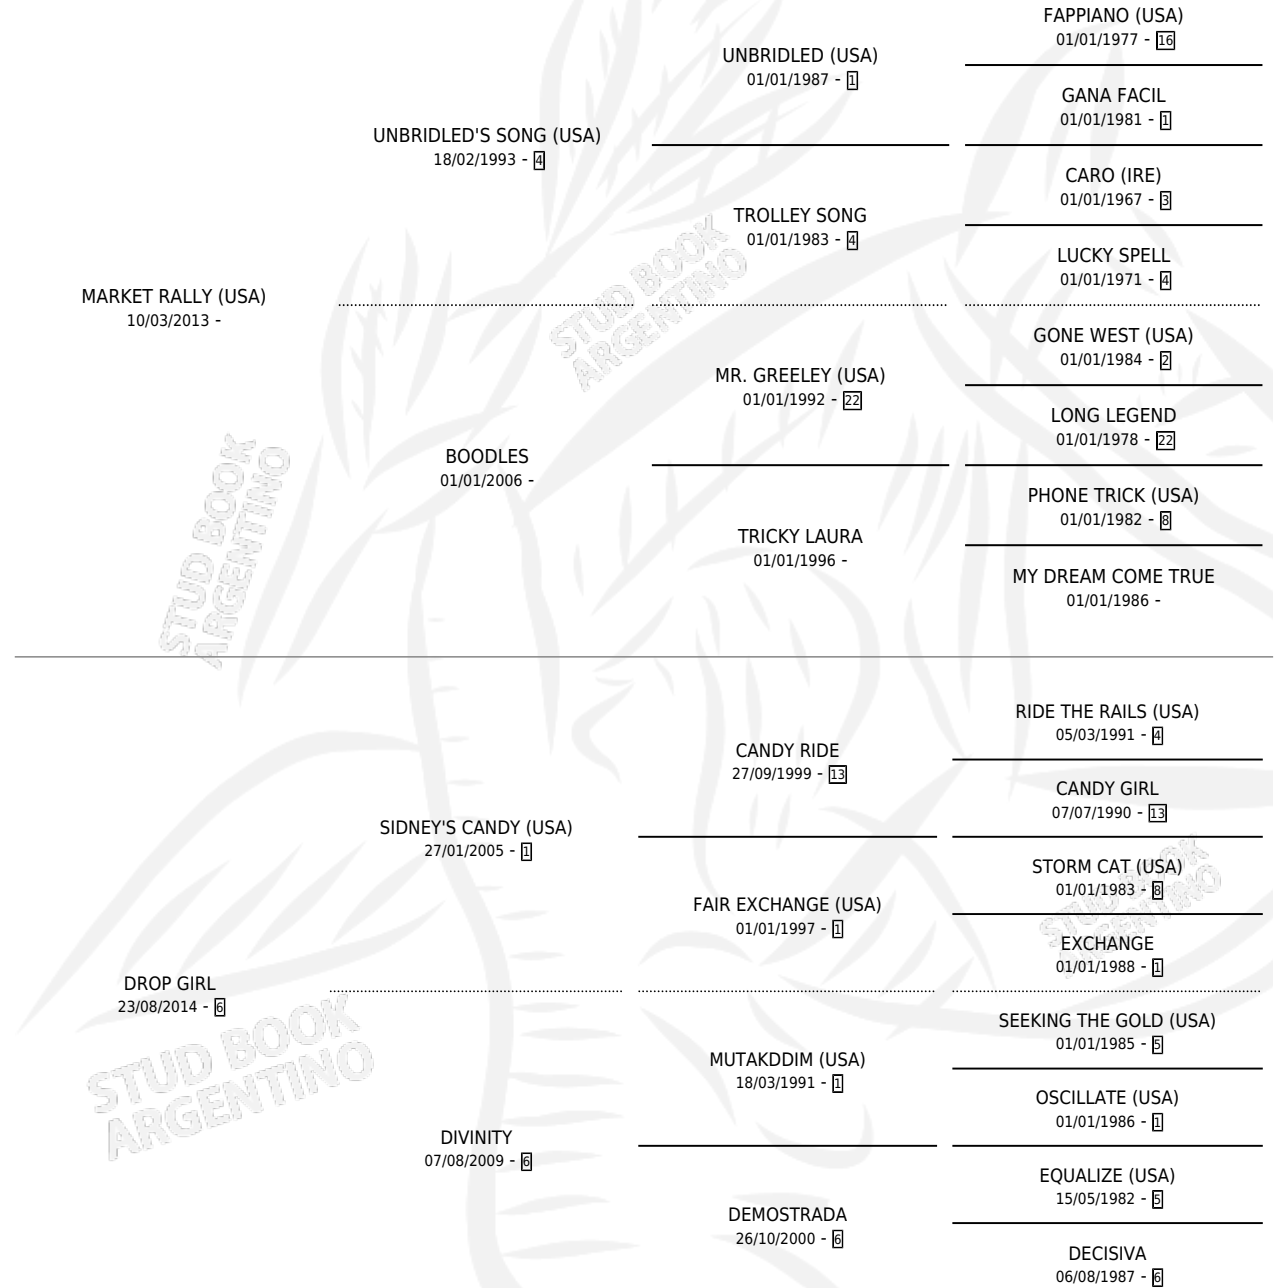

SOY DEL SHEIKH

por MARKET RALLY (USA) y DROP GIRL por SIDNEY'S CANDY (USA)

Argentina · Macho · Zaino · SP · 02/11/2024
Familia 6-a · Volumen 45

ESTADO

TIPIFICACIÓN SANGUÍNEA	X
TIPIFICACIÓN POR ADN	X
PASAPORTE	X
IDENTIFICACIÓN POR MICROCHIP	X
REPRODUCTOR	X

Lugar de nacimiento: San Francisco Chico
Criador: Firmin Didot Cristina Amada y Notthoff
Evangelina Maria Teresa

PEDIGREE

SOY DEL SHEIKH

Datos oficiales del Stud Book Argentino

Documento generado el 11/05/2026