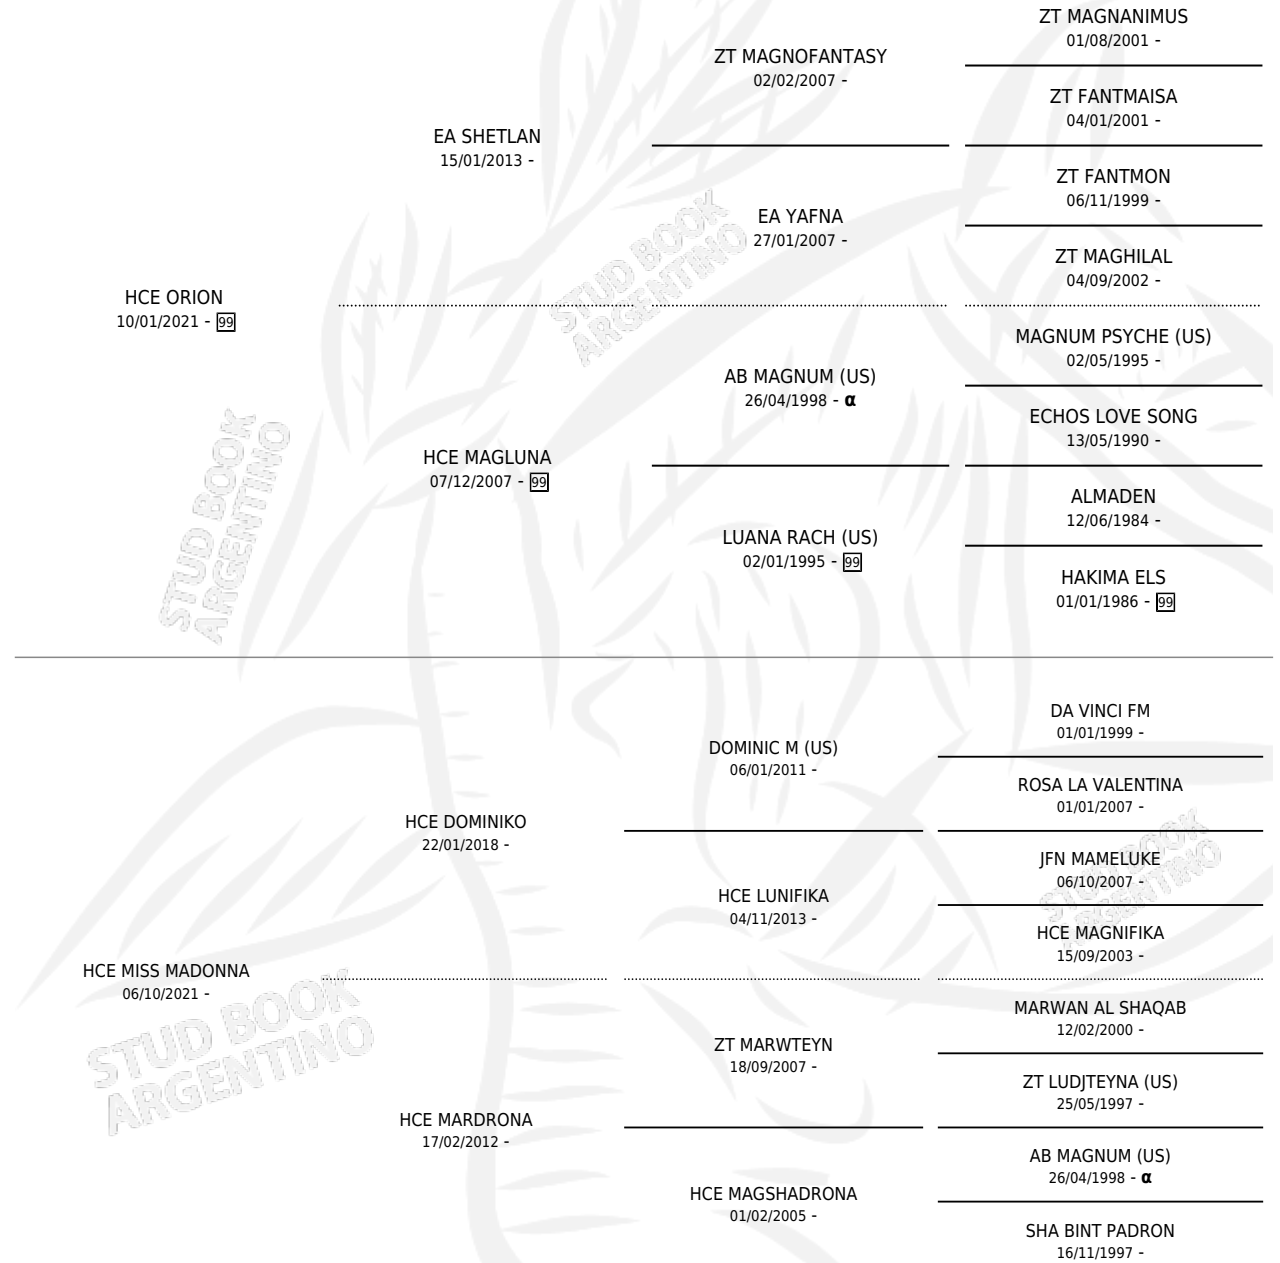

# HCE ORIENTE

por HCE ORION y HCE MISS MADONNA por HCE DOMINIKO

Argentina · Macho · Tordillo · AP · 31/10/2024  
Familia · Volumen 45

## ESTADO

TIPIFICACIÓN SANGUÍNEA	X
TIPIFICACIÓN POR ADN	X
PASAPORTE	X
IDENTIFICACIÓN POR MICROCHIP	X
REPRODUCTOR	X

**Lugar de nacimiento:** Cuatro Estrellas

**Criador:** Cuatro Estrellas

## PEDIGREE

INBREEDING :  $\alpha$