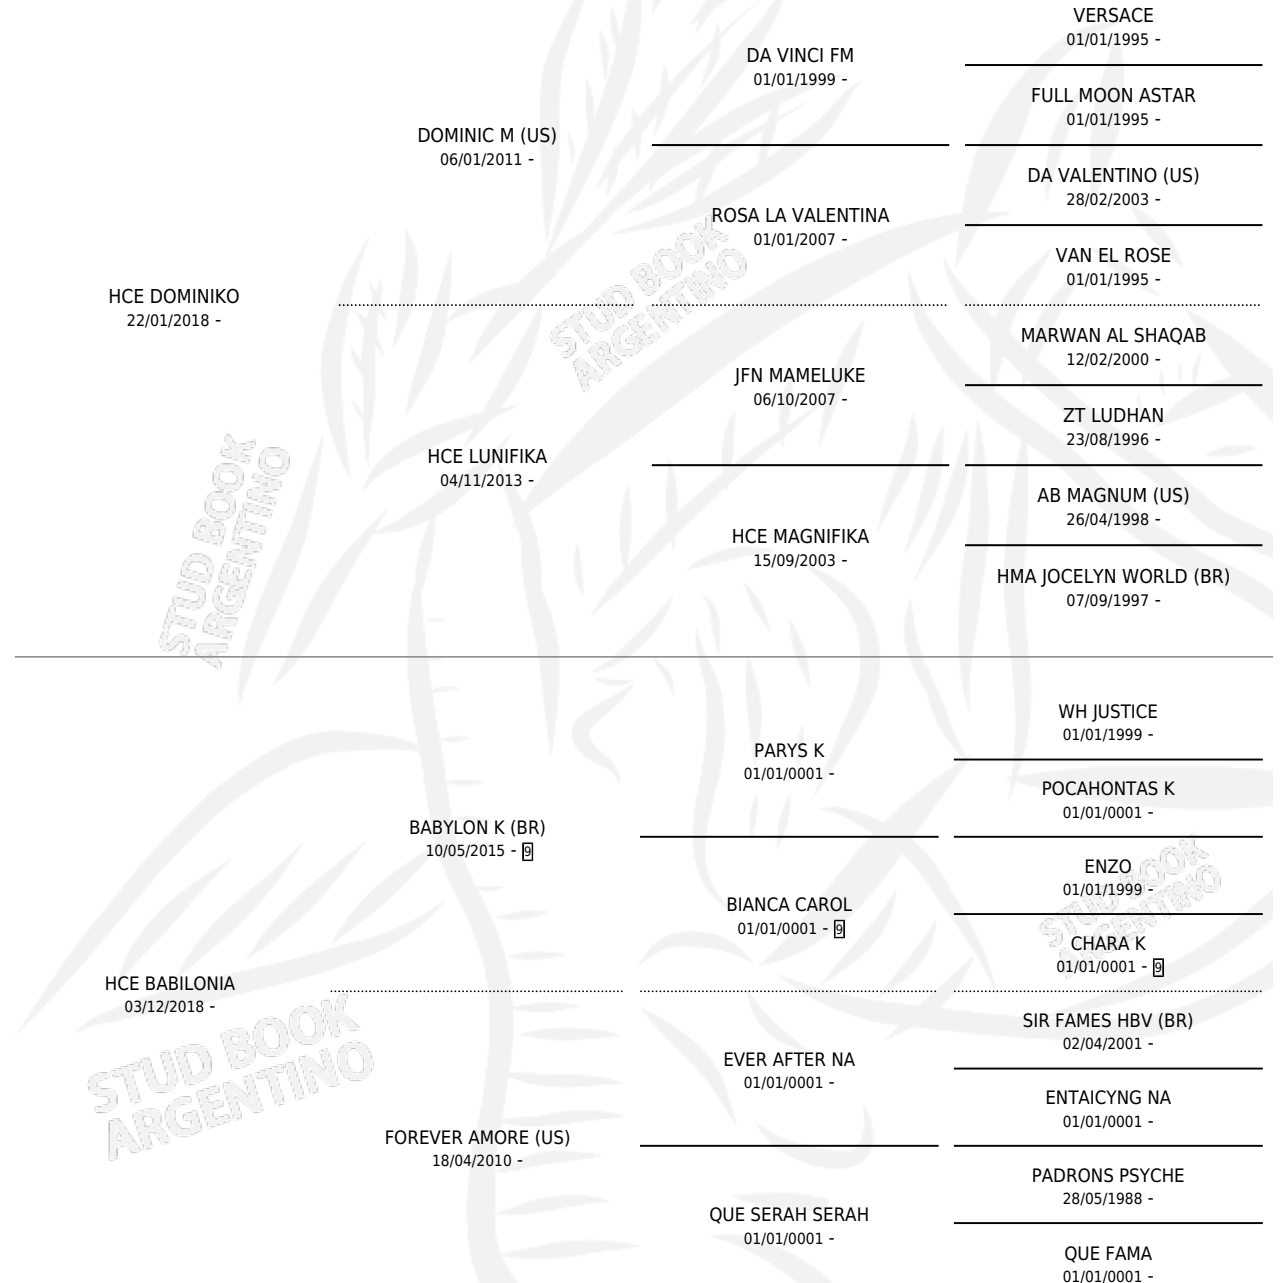

HCE DON BILONIO

por HCE DOMINIKO y HCE BABILONIA por BABYLON K (BR)

Argentina · Macho · Alazan · AP · 15/10/2024
Familia · Volumen 45

ESTADO

TIPIFICACIÓN SANGUÍNEA	X
TIPIFICACIÓN POR ADN	X
PASAPORTE	X
IDENTIFICACIÓN POR MICROCHIP	X
REPRODUCTOR	X

Lugar de nacimiento: Cuatro Estrellas
Criador: Cuatro Estrellas

PEDIGREE

HCE DON BILONIO

Datos oficiales del Stud Book Argentino

Documento generado el 08/05/2026

studbook.org.ar