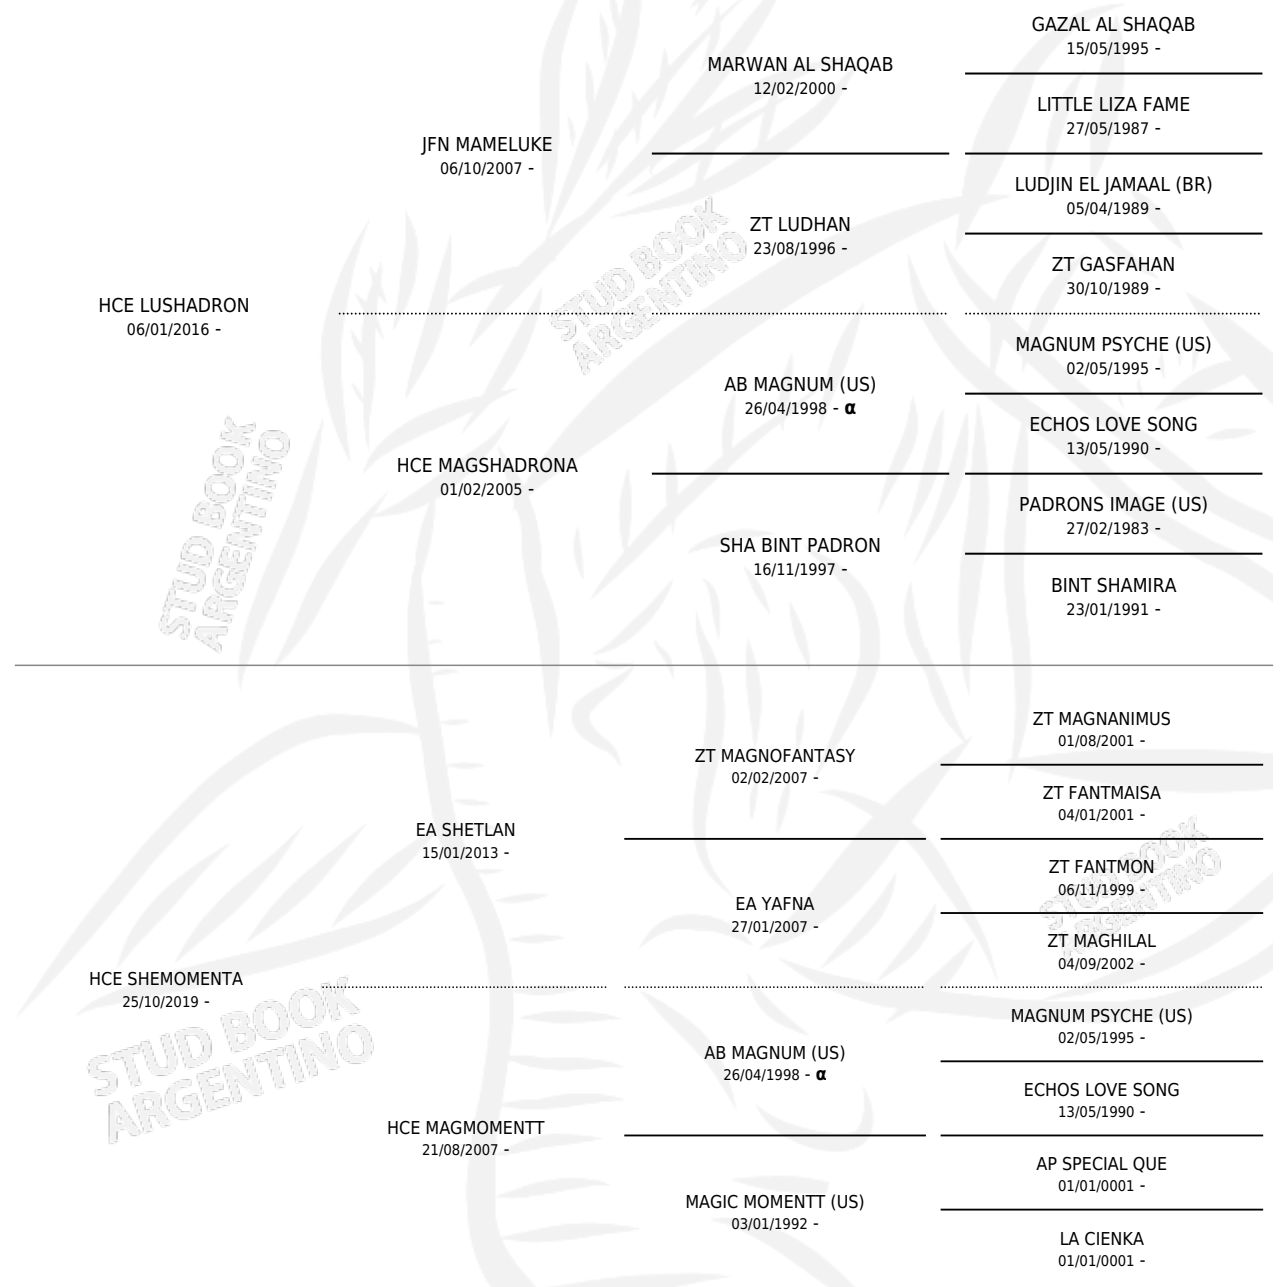

HCE LUSHEMENTA

por HCE LUSHADRON y HCE SHEMOMENTA por EA SHETLAN

Argentina · Hembra · Tordillo · AP · 15/10/2024
Familia · Volumen 45

ESTADO

TIPIFICACIÓN SANGUÍNEA	X
TIPIFICACIÓN POR ADN	X
PASAPORTE	X
IDENTIFICACIÓN POR MICROCHIP	X
REPRODUCTOR	X

Lugar de nacimiento: Cuatro Estrellas

Criador: Cuatro Estrellas

PEDIGREE

INBREEDING : α

HCE LUSHEMENTA

Datos oficiales del Stud Book Argentino

Documento generado el 10/05/2026

studbook.org.ar