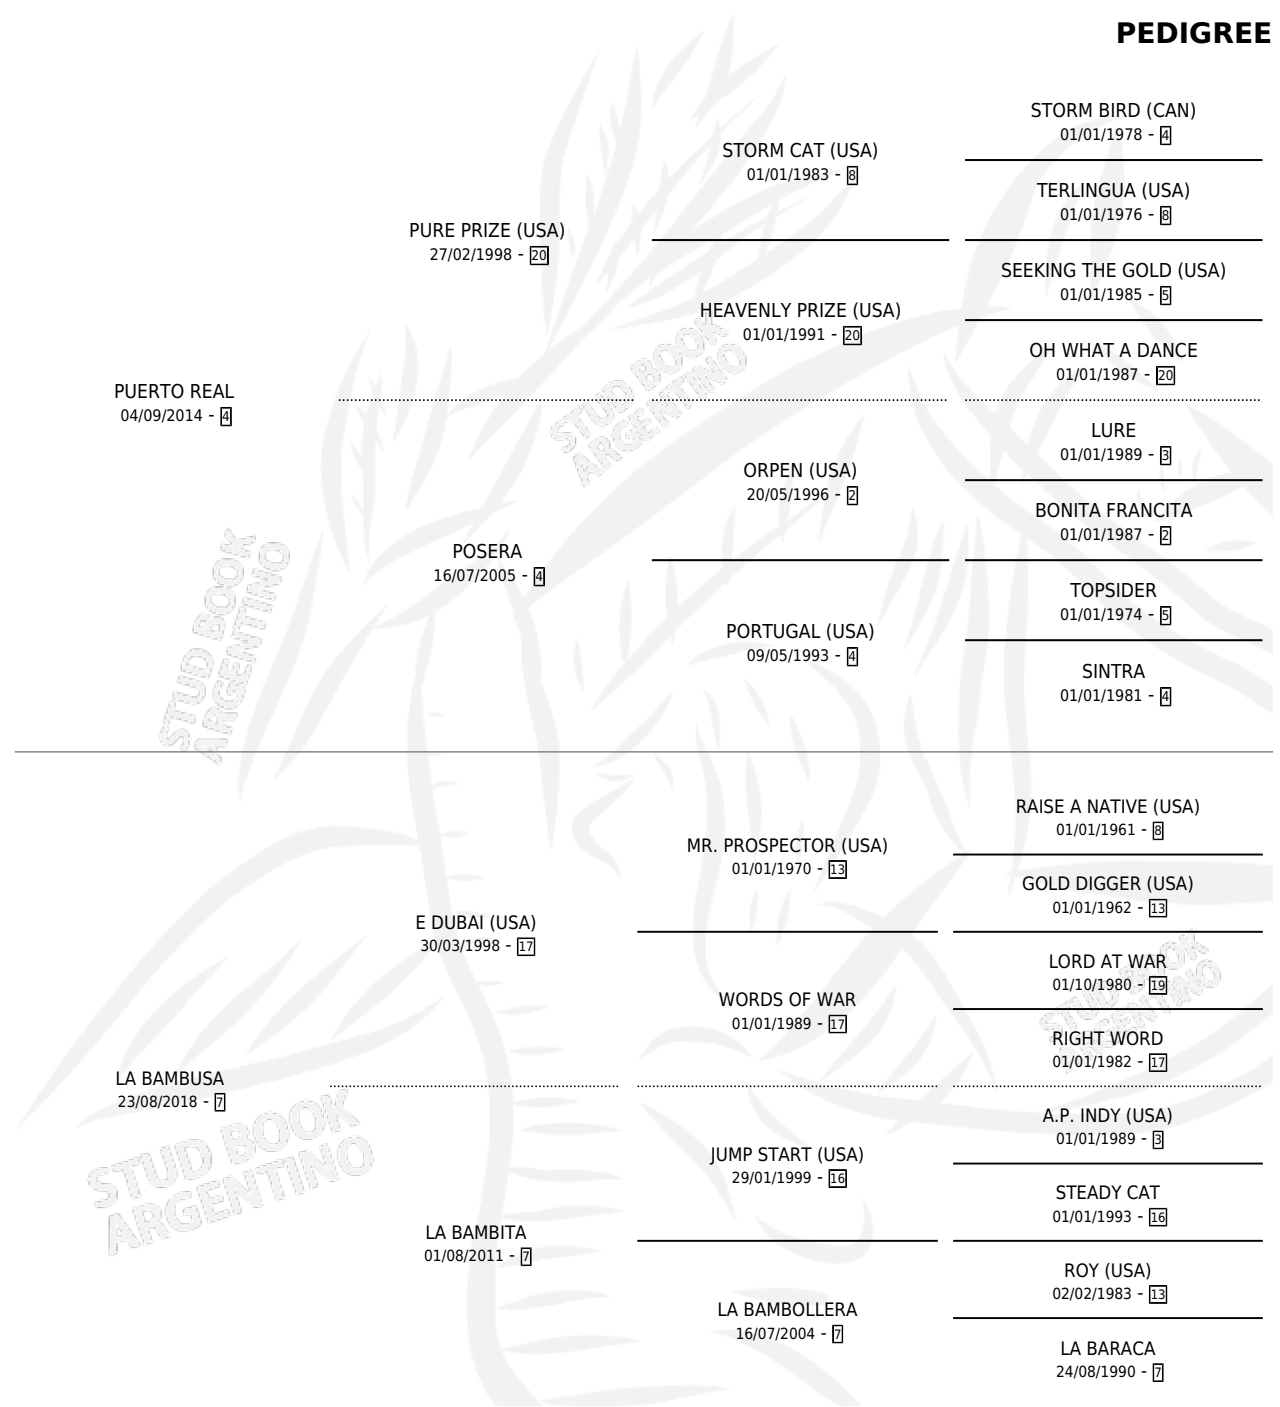

BAMBA REAL

por **PUERTO REAL** y **LA BAMBUSA** por **E DUBAI (USA)**

Argentina · Hembra · Zaino · SP · 21/08/2024
Familia 7 · Volumen 45

ESTADO

TIPIFICACIÓN SANGUÍNEA	X
TIPIFICACIÓN POR ADN	X
PASAPORTE	X
IDENTIFICACIÓN POR MICROCHIP	X
REPRODUCTOR	X

Lugar de nacimiento: La Cautiva
Criador: Sanchez Juan Pablo

PEDIGREE

BAMBA REAL

Datos oficiales del Stud Book Argentino

Documento generado el 09/05/2026

studbook.org.ar