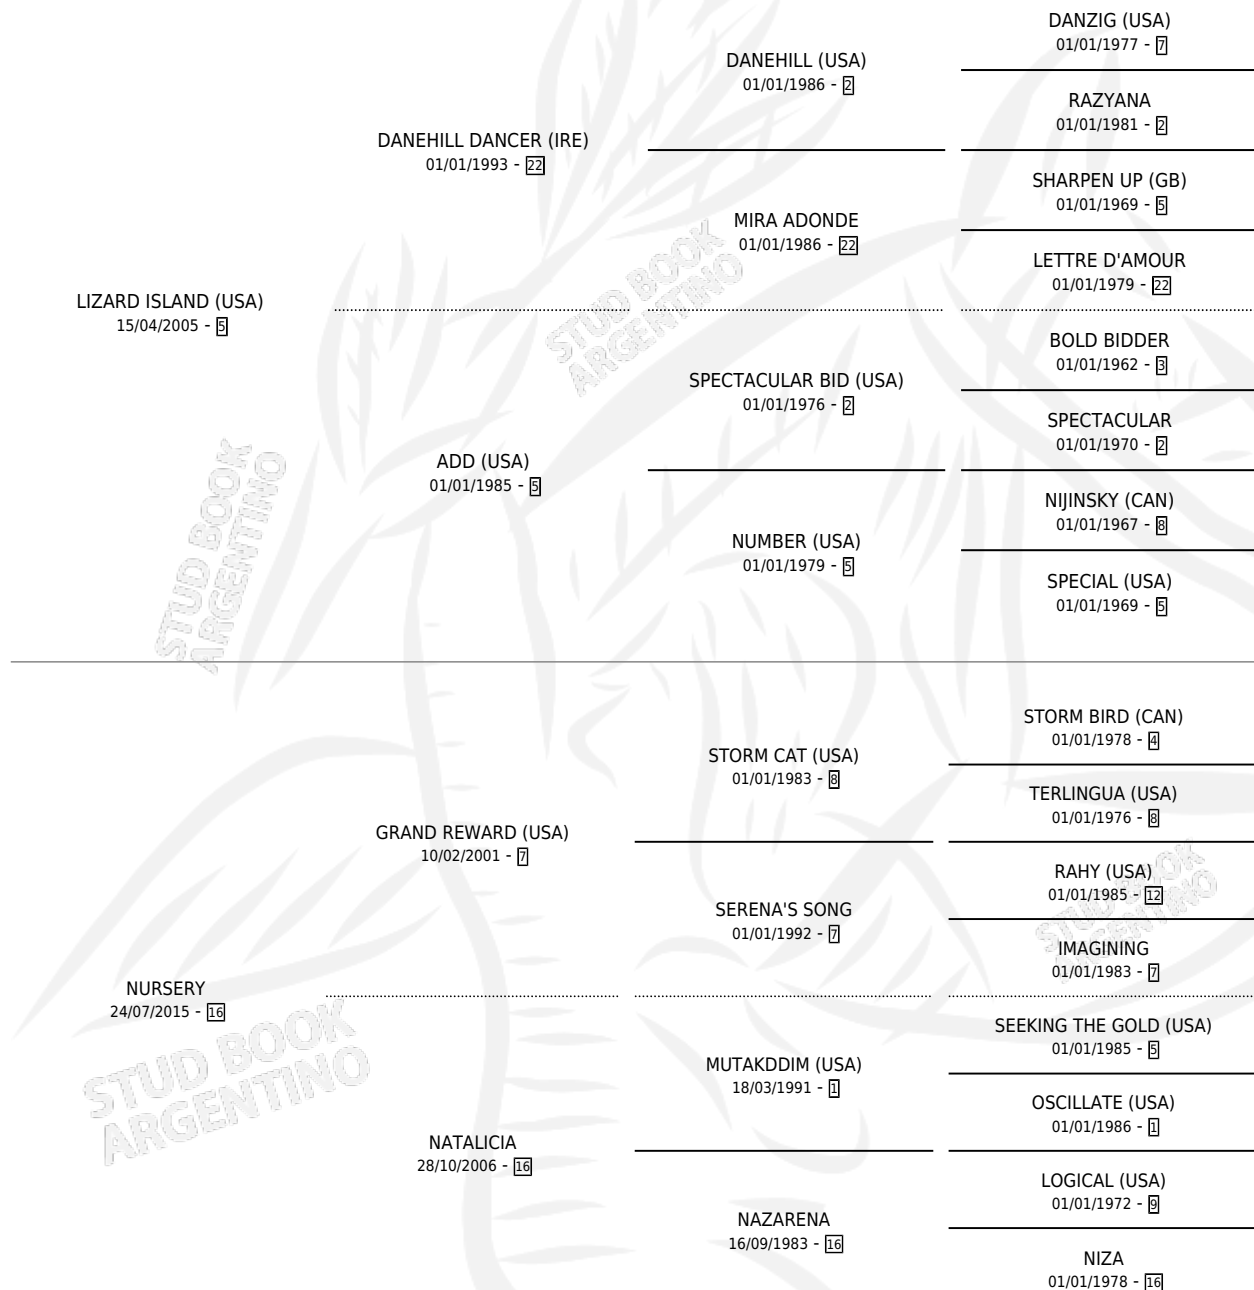

MISTICA POPULAR

por LIZARD ISLAND (USA) y NURSERY por GRAND REWARD (USA)

Argentina · Hembra · Zaino · SP · 15/10/2024
Familia 16-e · Volumen 45

ESTADO

TIPIFICACIÓN SANGUÍNEA	X
TIPIFICACIÓN POR ADN	✓
PASAPORTE	✓
IDENTIFICACIÓN POR MICROCHIP	✓
REPRODUCTOR	X

Lugar de nacimiento: La Tradicion
Criador: La Tradicion

PEDIGREE