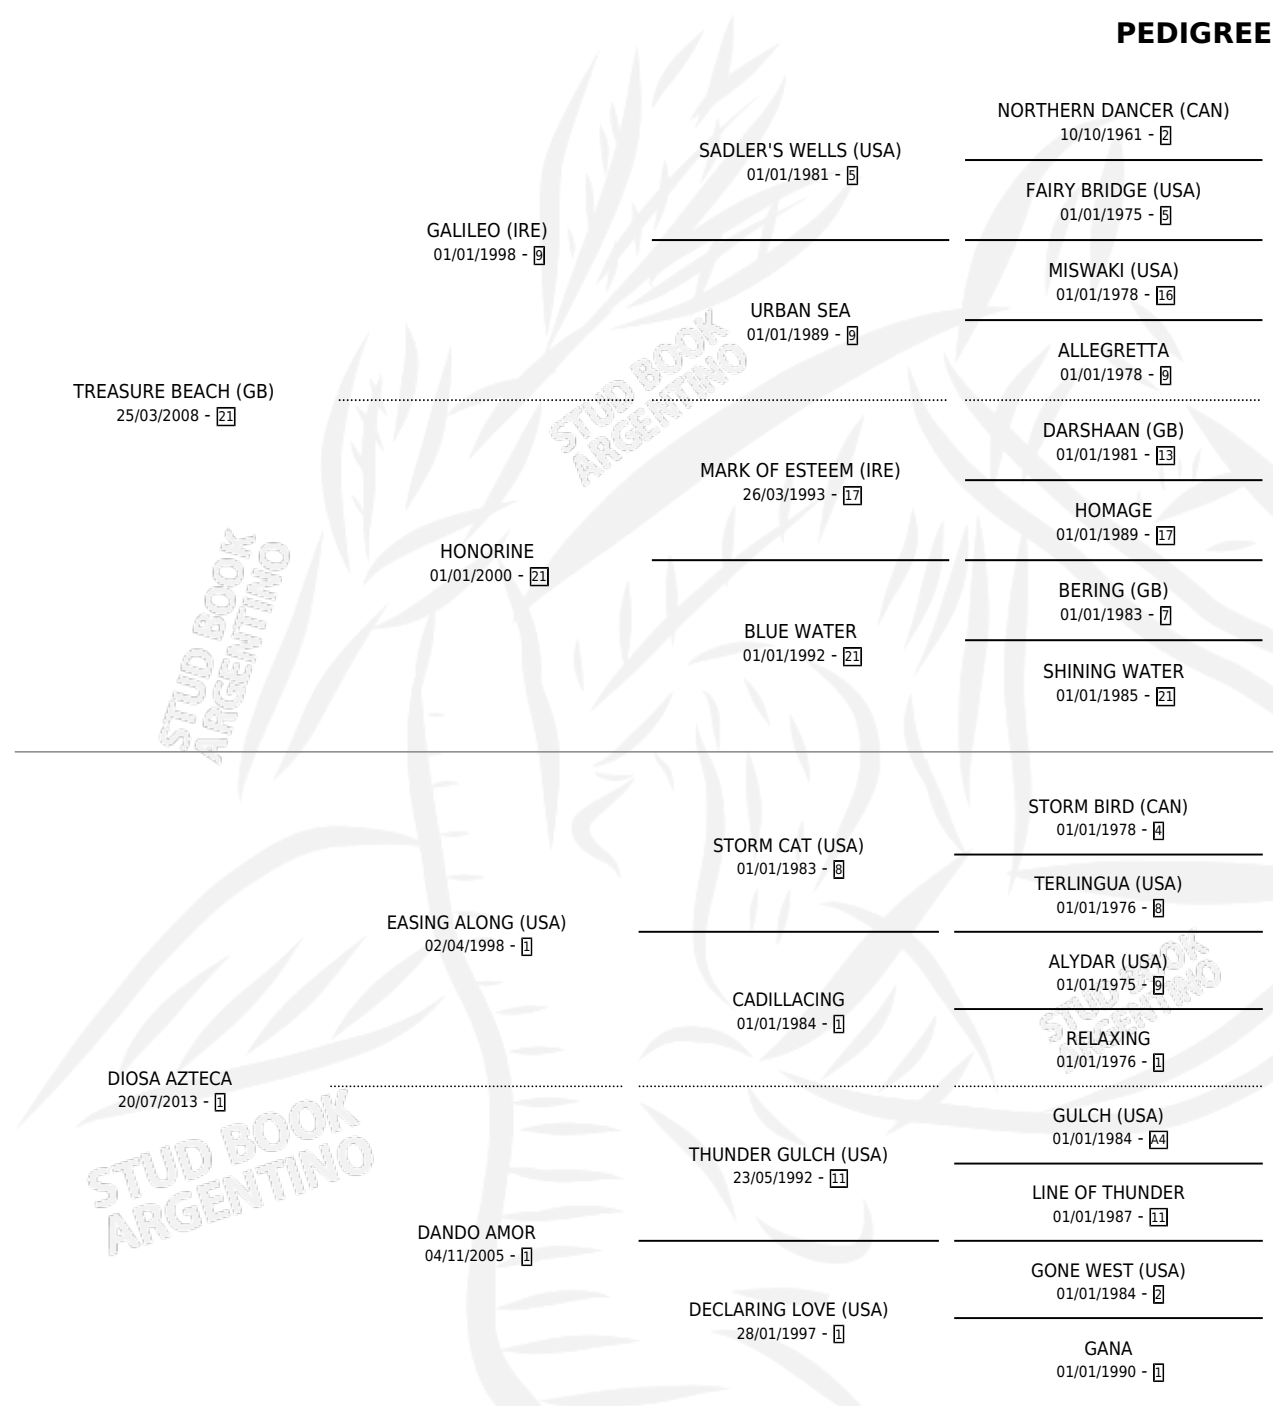

DIOSA ARTEMISA

por **TREASURE BEACH (GB)** y **DIOSA AZTECA** por **EASING ALONG (USA)**

Argentina · Hembra · Zaino · SP · 27/10/2024
Familia 1 · Volumen 45

ESTADO

TIPIFICACIÓN SANGUÍNEA	X
TIPIFICACIÓN POR ADN	✓
PASAPORTE	✓
IDENTIFICACIÓN POR MICROCHIP	✓
REPRODUCTOR	X

Lugar de nacimiento: Pozo de Luna
Criador: Pozo de Luna

PEDIGREE

DIOSA ARTEMISA

Datos oficiales del Stud Book Argentino

Documento generado el 12/06/2026

studbook.org.ar