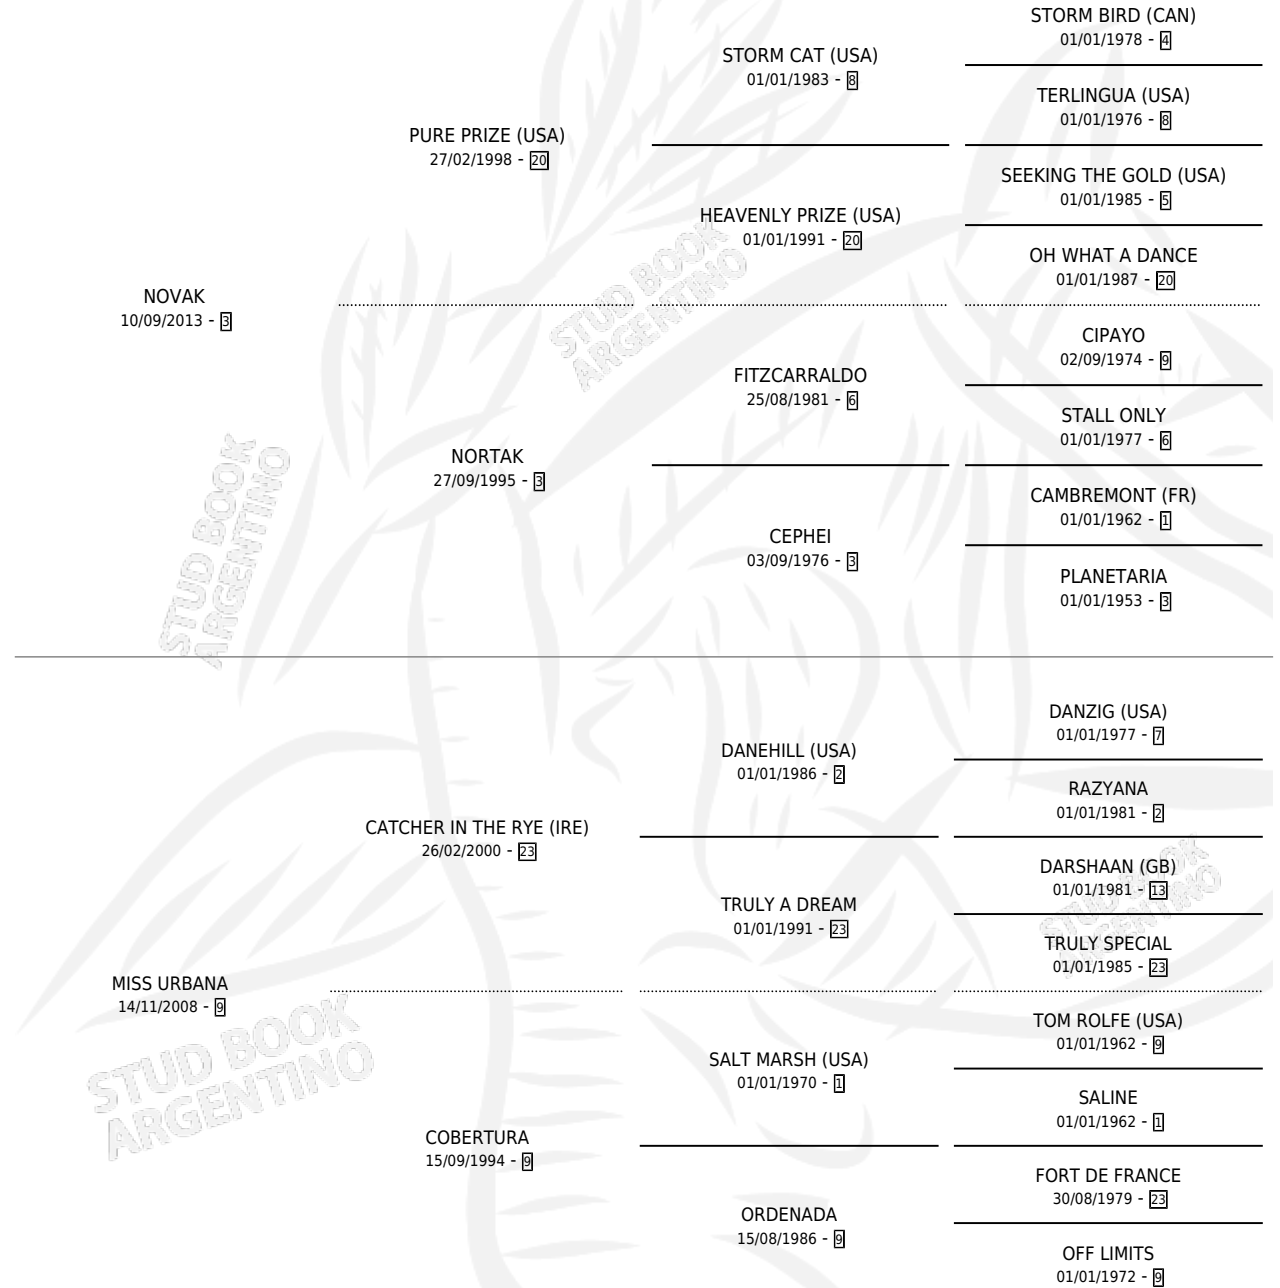

REINA LAGHERTA

por **NOVAK** y **MISS URBANA** por **CATCHER IN THE RYE (IRE)**

Argentina · Hembra · Zaino Colorado · SP · 23/10/2024
Familia 9-g · Volumen 45

ESTADO

TIPIFICACIÓN SANGUÍNEA	X
TIPIFICACIÓN POR ADN	X
PASAPORTE	X
IDENTIFICACIÓN POR MICROCHIP	X
REPRODUCTOR	X

Lugar de nacimiento: La Ensenada

Criador: La Ensenada

PEDIGREE

REINA LAGHERTA

Datos oficiales del Stud Book Argentino

Documento generado el 12/06/2026

studbook.org.ar