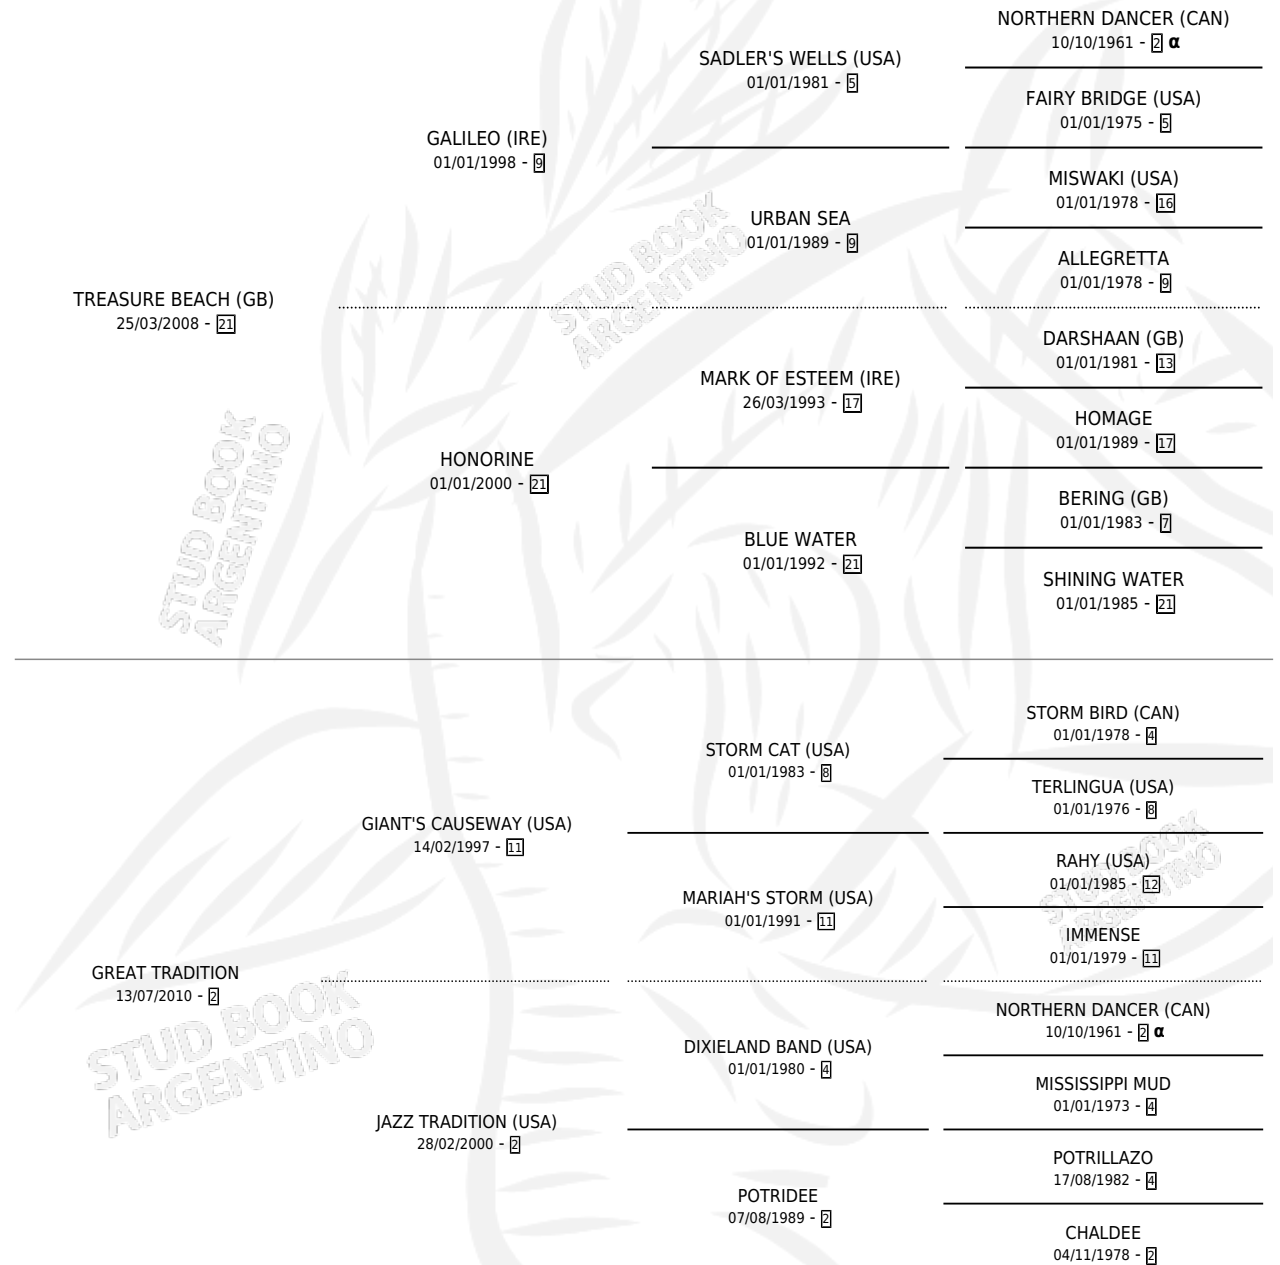

MILTOWN

por **TREASURE BEACH (GB)** y **GREAT TRADITION** por
GIANT'S CAUSEWAY (USA)

Argentina · Macho · Zaino · SP · 21/10/2024
Familia 2-u · Volumen 45

ESTADO

TIPIFICACIÓN SANGUÍNEA	X
TIPIFICACIÓN POR ADN	✓
PASAPORTE	X
IDENTIFICACIÓN POR MICROCHIP	✓
REPRODUCTOR	X

Lugar de nacimiento: Chenaut
Criador: Chenaut

PEDIGREE

INBREEDING : α

MILTOWN

Datos oficiales del Stud Book Argentino

Documento generado el 05/05/2026

studbook.org.ar