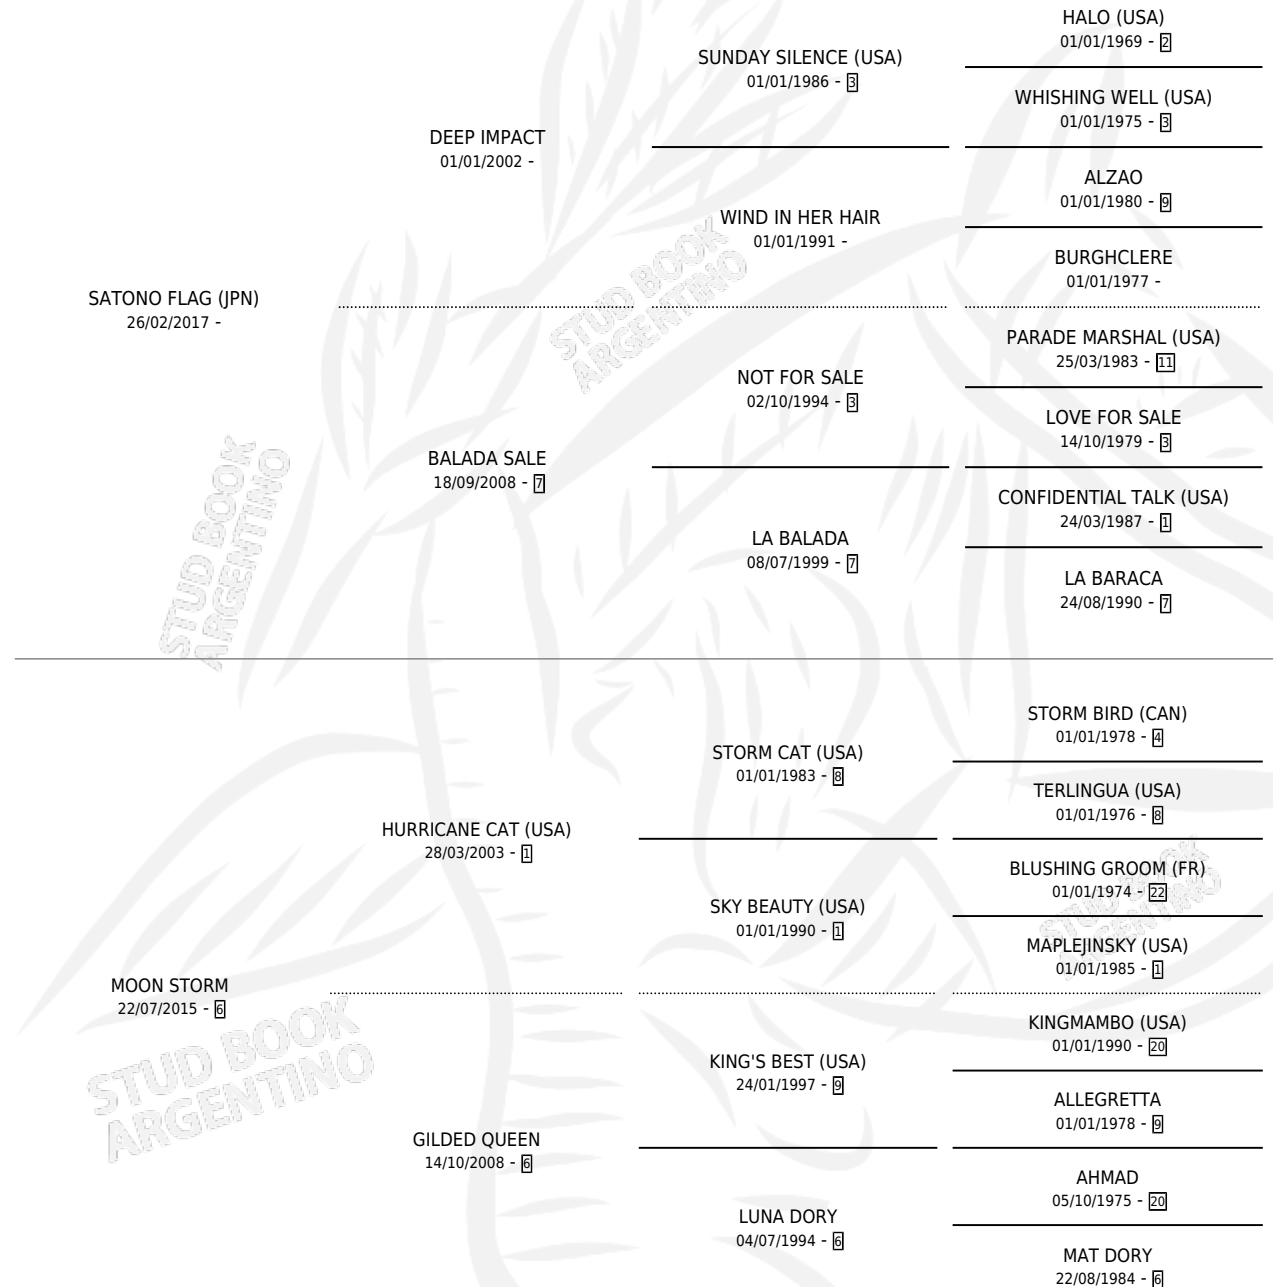

REY LEPRA

por **SATONO FLAG (JPN)** y **MOON STORM** por **HURRICANE CAT (USA)**

Argentina · Macho · Zaino Doradillo · SP · 30/09/2024
Familia 6-a · Volumen 45

ESTADO

TIPIFICACIÓN SANGUÍNEA	X
TIPIFICACIÓN POR ADN	X
PASAPORTE	X
IDENTIFICACIÓN POR MICROCHIP	X
REPRODUCTOR	X

Lugar de nacimiento: Chenaut
Criador: Bollero Osvaldo Antonio

PEDIGREE

REY LEPRA

Datos oficiales del Stud Book Argentino

Documento generado el 06/05/2026

studbook.org.ar