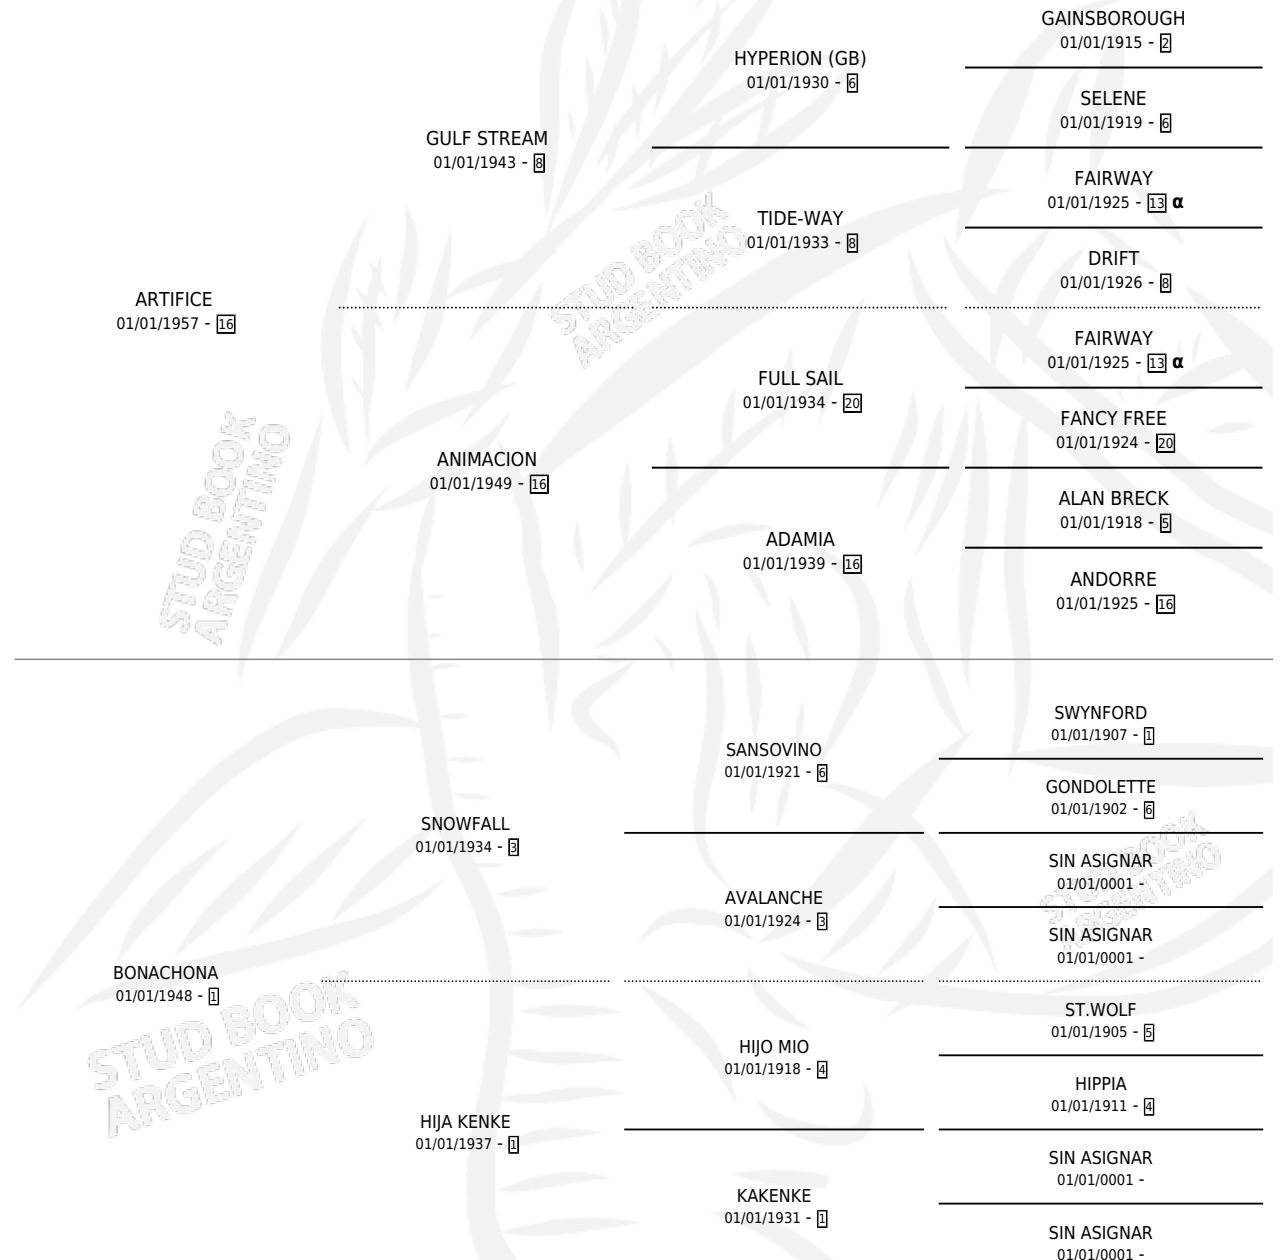

ARTIBONA

por **ARTIFICE** y **BONACHONA** por **SNOWFALL**

Argentina · Hembra · Zaino Negro · SP · 01/01/1964
Familia 1 · Volumen 25

ESTADO

TIPIFICACIÓN SANGUÍNEA	X
TIPIFICACIÓN POR ADN	X
PASAPORTE	X
IDENTIFICACIÓN POR MICROCHIP	X
REPRODUCTOR	✓

Lugar de nacimiento: Campo particular

Criador: Sin dato

~

HIJOS

	MACHOS	HEMBRAS
3 NACIERON	1	2
1 CORRIERON	1	0
1 GANARON	1	0
0 GANADORES CL	0 GANADORES GR	0 GANADORES G1

PEDIGREE

INBREEDING : α