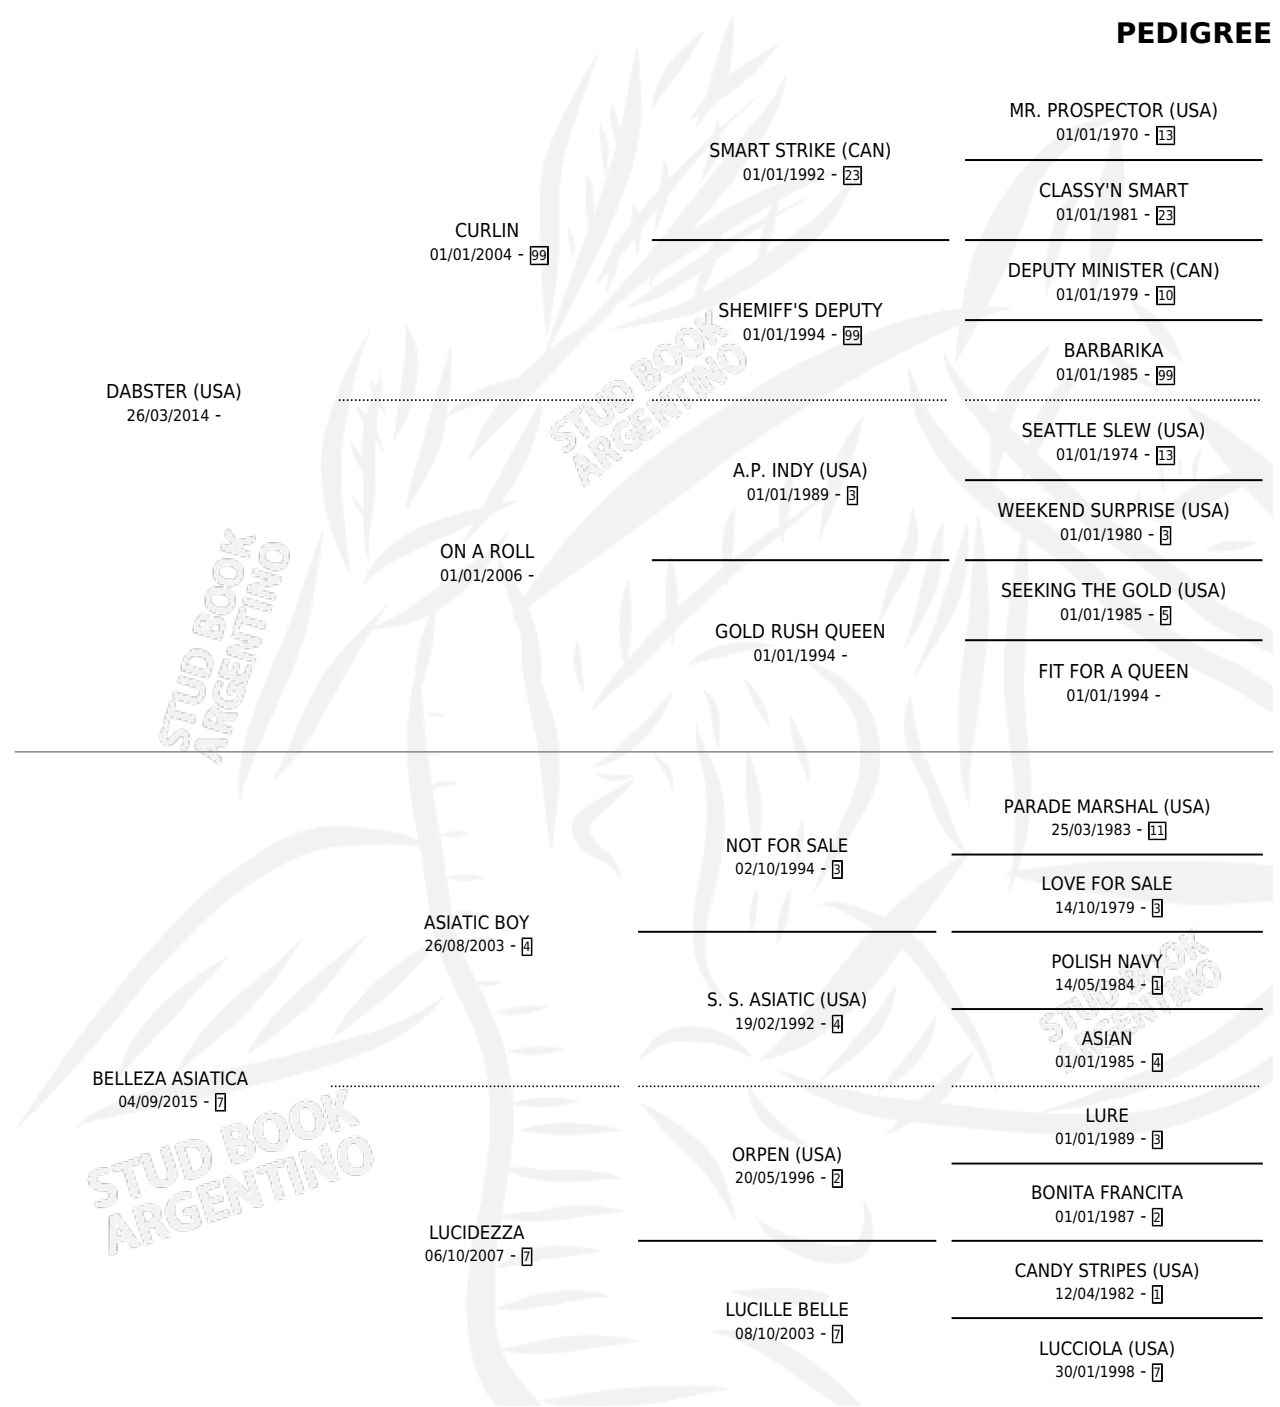

CHE BINARIA

por **DABSTER (USA)** y **BELLEZA ASIATICA** por **ASIATIC BOY**

Argentina · Hembra · Alazan · SP · 14/10/2024
Familia 7 · Volumen 45

ESTADO

TIPIFICACIÓN SANGUÍNEA	X
TIPIFICACIÓN POR ADN	✓
PASAPORTE	✓
IDENTIFICACIÓN POR MICROCHIP	✓
REPRODUCTOR	X

Lugar de nacimiento: Campo particular
Criador: Losinno Patricio Francisco

PEDIGREE

CHE BINARIA

Datos oficiales del Stud Book Argentino

Documento generado el 25/04/2026

studbook.org.ar