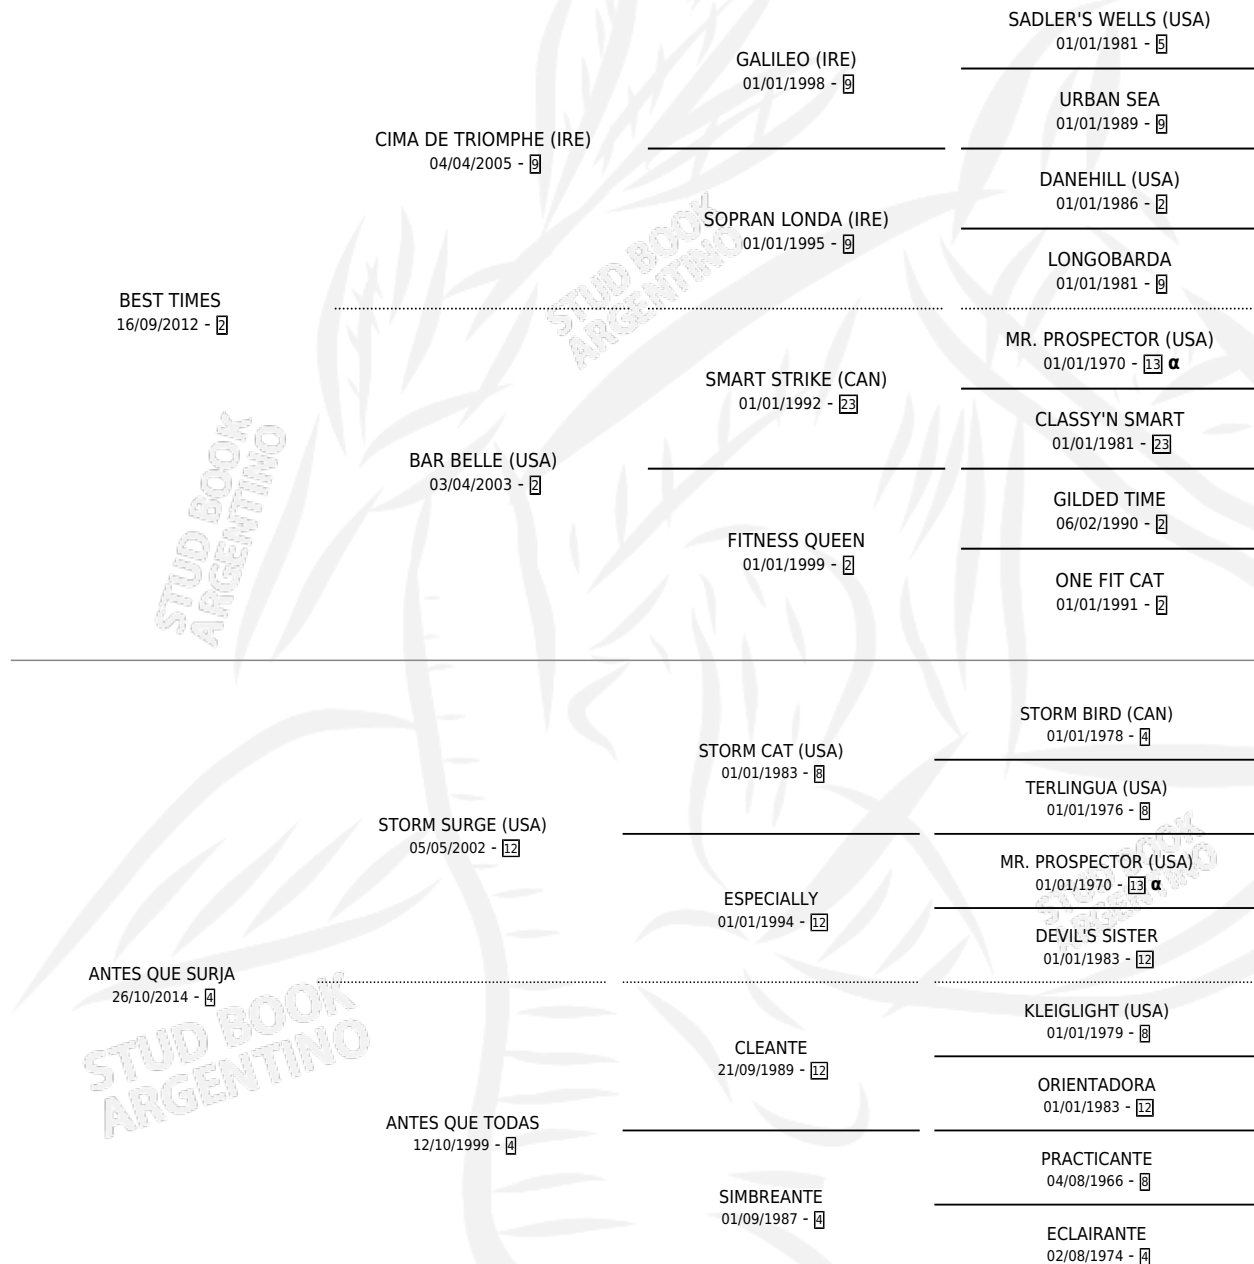

SIMPLEMENTE EPICA

por **BEST TIMES** y **ANTES QUE SURJA** por **STORM SURGE**
(USA)

Argentina · Hembra · Zaino · SP · 25/08/2024
Familia 4-k · Volumen 45

ESTADO

TIPIFICACIÓN SANGUÍNEA	X
TIPIFICACIÓN POR ADN	X
PASAPORTE	X
IDENTIFICACIÓN POR MICROCHIP	X
REPRODUCTOR	X

Lugar de nacimiento: Don Goyo

Criador: Cufre Torres Silvia Adriana y Flusques Martin
Ariel

PEDIGREE

INBREEDING : α

SIMPLEMENTE EPICA

Datos oficiales del Stud Book Argentino

Documento generado el 15/05/2026

studbook.org.ar