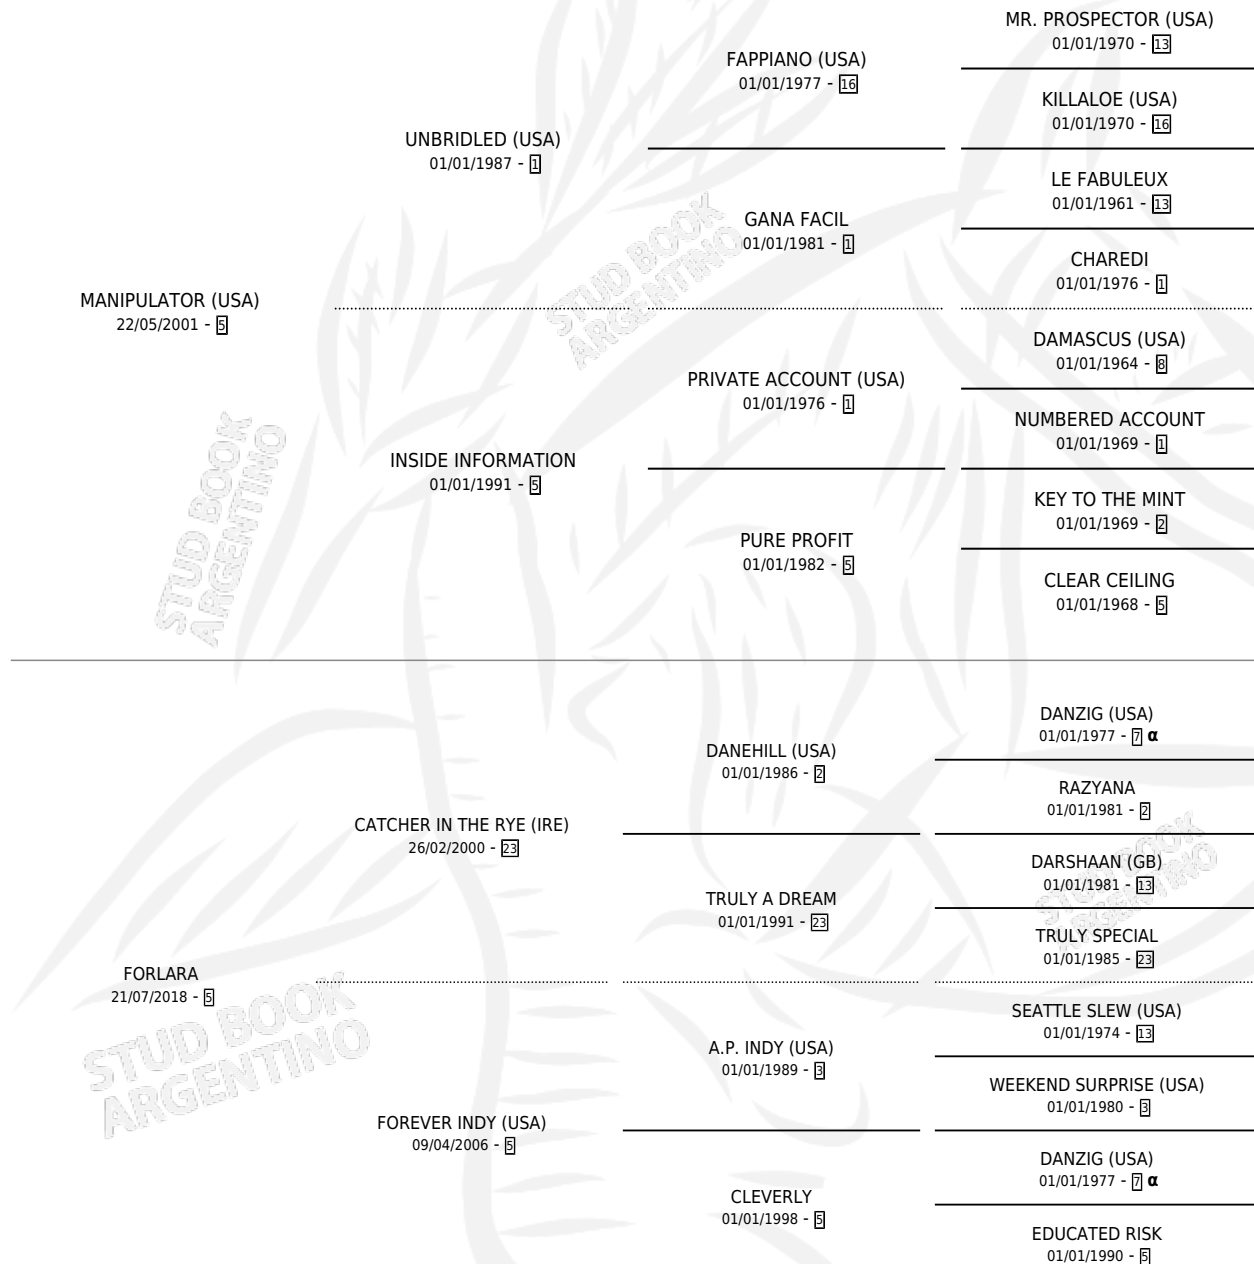

ABRAZADO

por **MANIPULATOR (USA)** y **FORLARA** por **CATCHER IN THE RYE (IRE)**

Argentina · Macho · Zaino · SP · 08/10/2024
Familia 5-f · Volumen 45

ESTADO

TIPIFICACIÓN SANGUÍNEA	X
TIPIFICACIÓN POR ADN	✓
PASAPORTE	✓
IDENTIFICACIÓN POR MICROCHIP	✓
REPRODUCTOR	X

Lugar de nacimiento: Don Arcangel

Criador: Don Arcangel

PEDIGREE

INBREEDING : α

ABRAZADO

Datos oficiales del Stud Book Argentino

Documento generado el 14/05/2026

studbook.org.ar