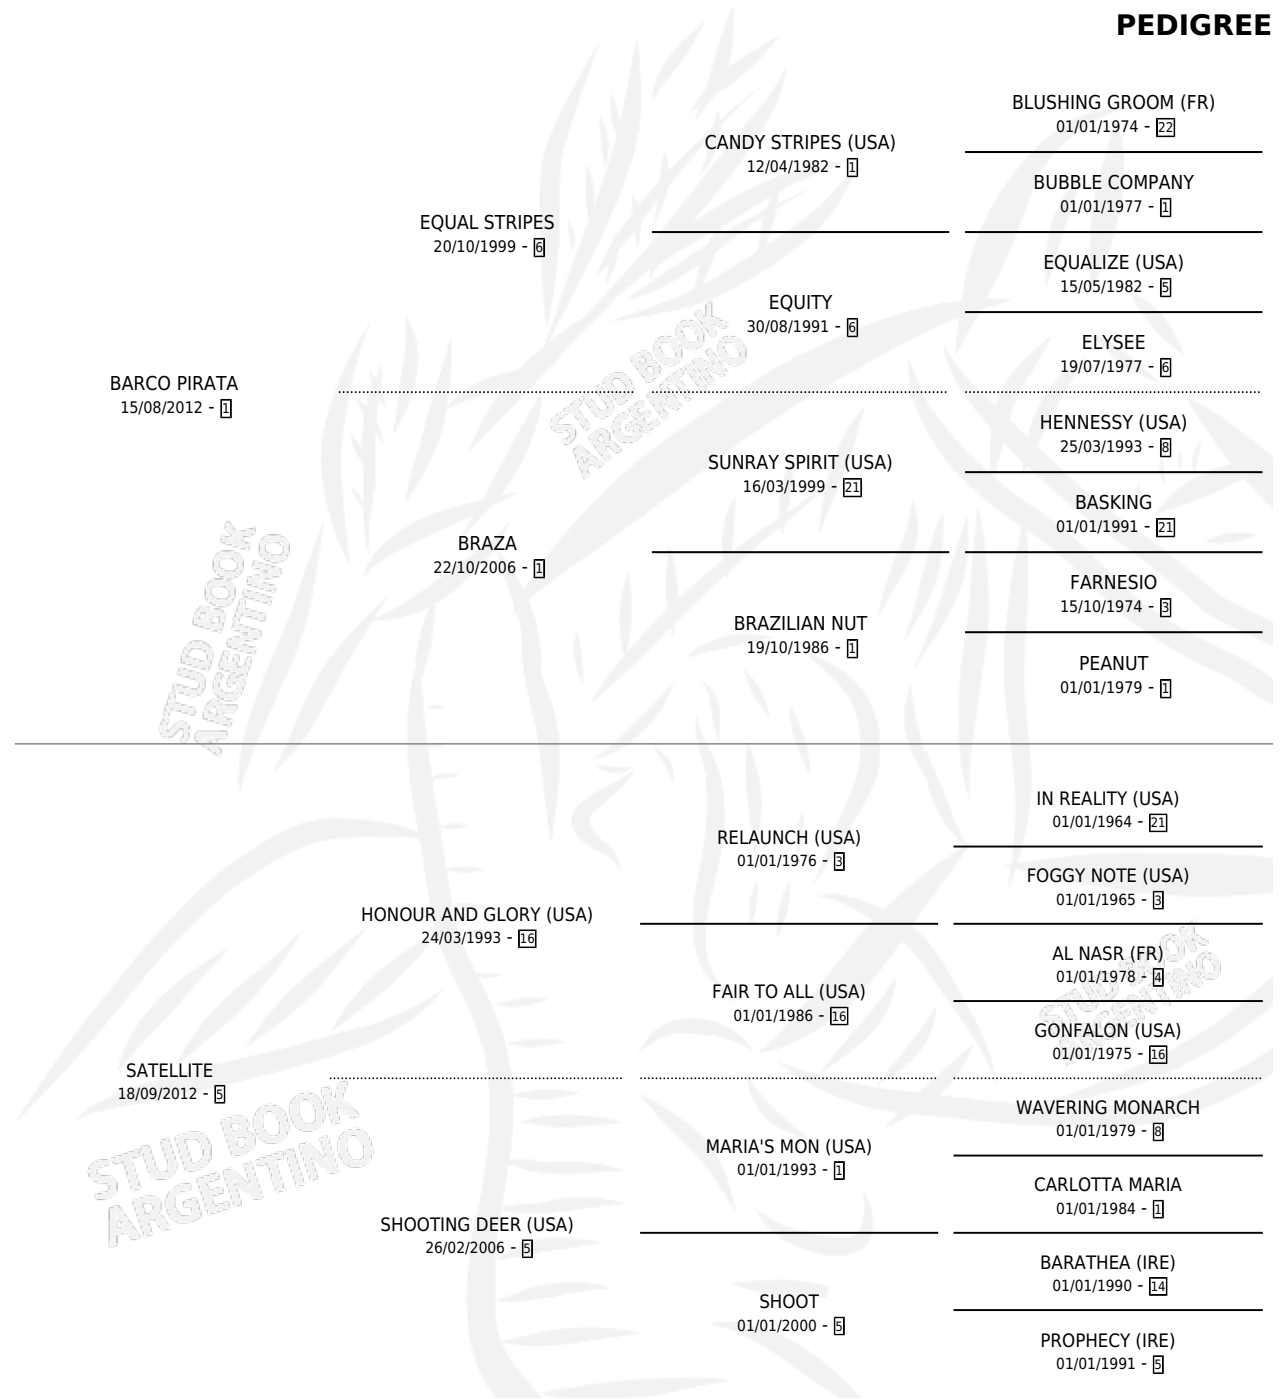

APLAUDILA CANI

por BARCO PIRATA y SATELLITE por HONOUR AND GLORY (USA)

Argentina · Hembra · Alazan Tostado · SP · 10/10/2024
Familia 5-j · Volumen 45

ESTADO

TIPIFICACIÓN SANGUÍNEA	X
TIPIFICACIÓN POR ADN	X
PASAPORTE	X
IDENTIFICACIÓN POR MICROCHIP	X
REPRODUCTOR	X

Lugar de nacimiento: El Chaparral De Arocena
Criador: Coria Gerardo Ruben

PEDIGREE

APLAUDILA CANI

Datos oficiales del Stud Book Argentino

Documento generado el 06/05/2026

studbook.org.ar