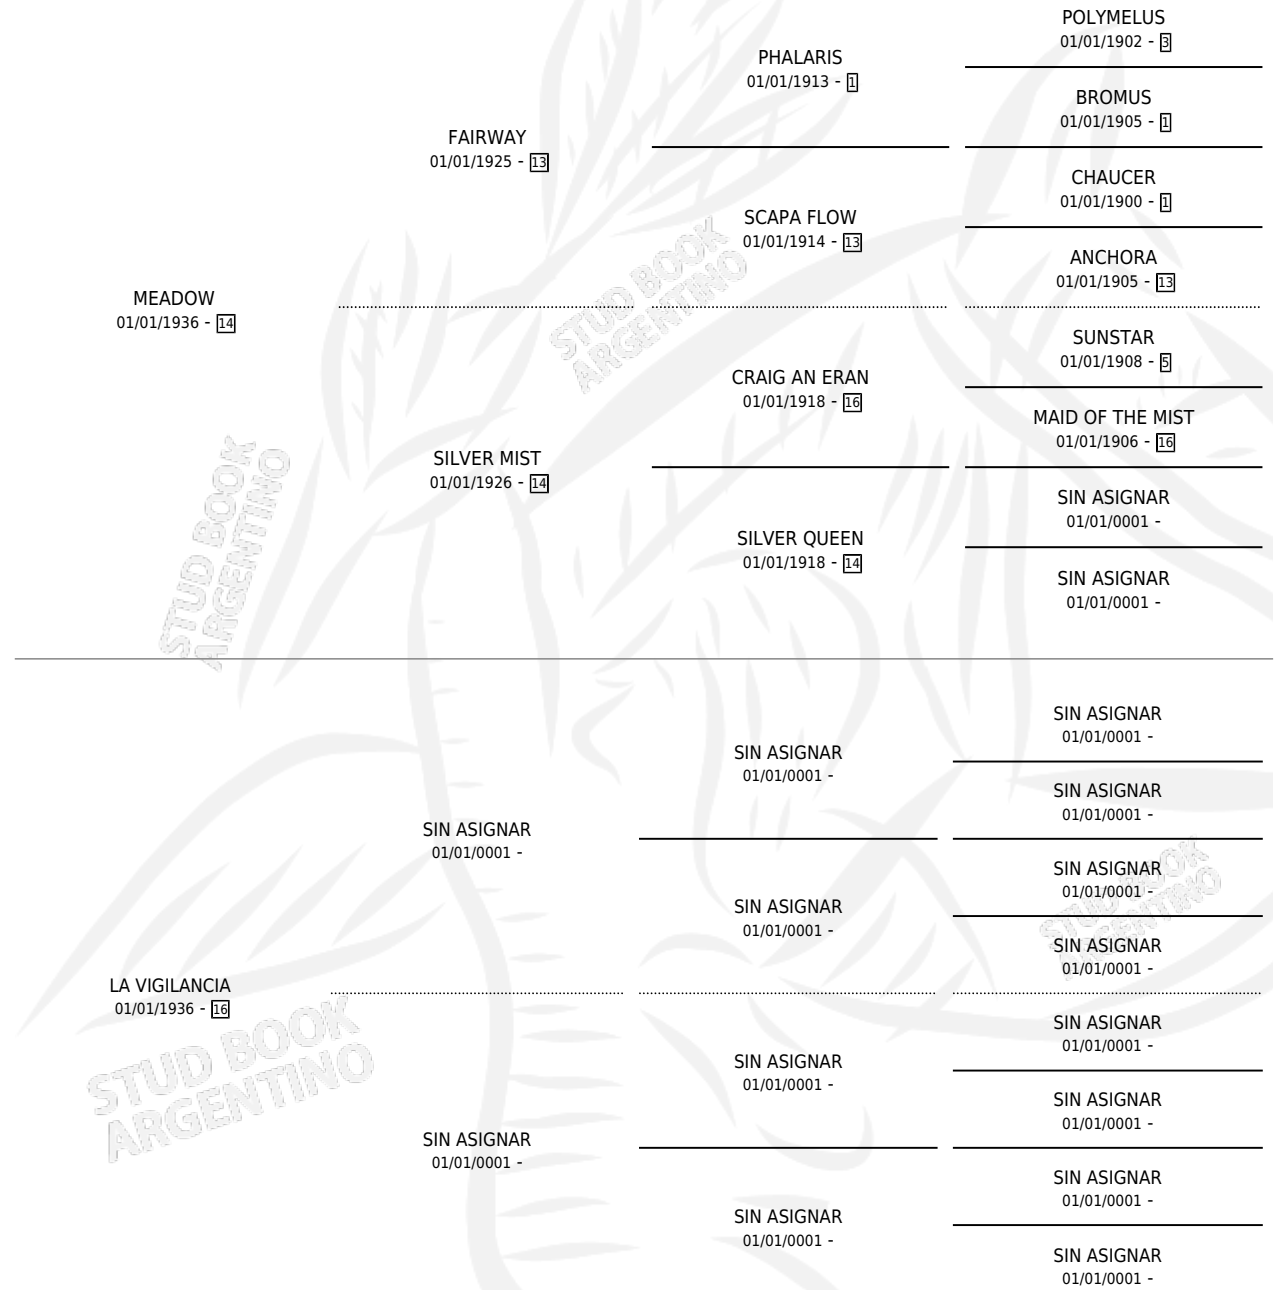

LADY MY

por MEADOW y LA VIGILANCIA por SIN ASIGNAR

Argentina · Hembra · Alazan · · 01/01/1946
Familia 16-e · Volumen 19

ESTADO

TIPIFICACIÓN SANGUÍNEA	X
TIPIFICACIÓN POR ADN	X
PASAPORTE	X
IDENTIFICACIÓN POR MICROCHIP	X
REPRODUCTOR	X

Lugar de nacimiento: Campo particular

Criador: Sin dato

~

HIJOS

	MACHOS	HEMBRAS
1 NACIERON	1	0
SIN ACTUACIONES		

PEDIGREE

LADY MY

Datos oficiales del Stud Book Argentino