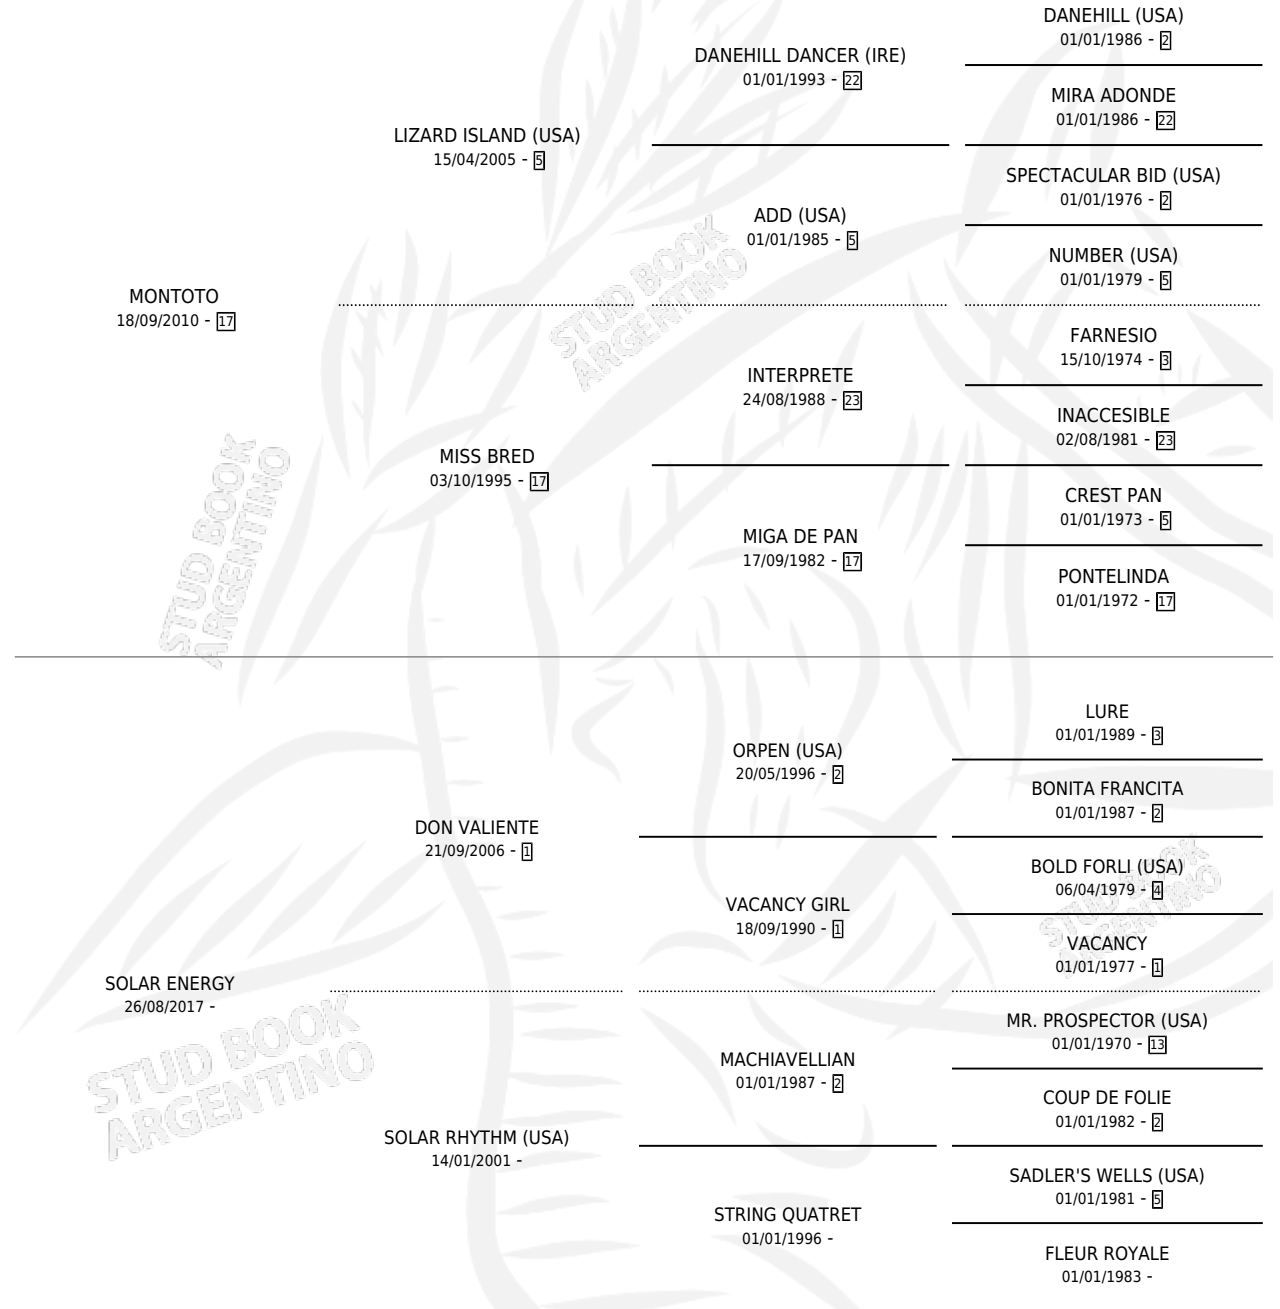

GRANDE TOTO

por MONTOTO y SOLAR ENERGY por DON VALIENTE

Argentina · Macho · Zaino · SP · 25/09/2024
Familia · Volumen 45

ESTADO

TIPIFICACIÓN SANGUÍNEA	X
TIPIFICACIÓN POR ADN	X
PASAPORTE	X
IDENTIFICACIÓN POR MICROCHIP	X
REPRODUCTOR	X

Lugar de nacimiento: Don Goyo

Criador: Cufre Torres Silvia Adriana y Flusques Martin Ariel

PEDIGREE

GRANDE TOTO

Datos oficiales del Stud Book Argentino

Documento generado el 12/06/2026

studbook.org.ar