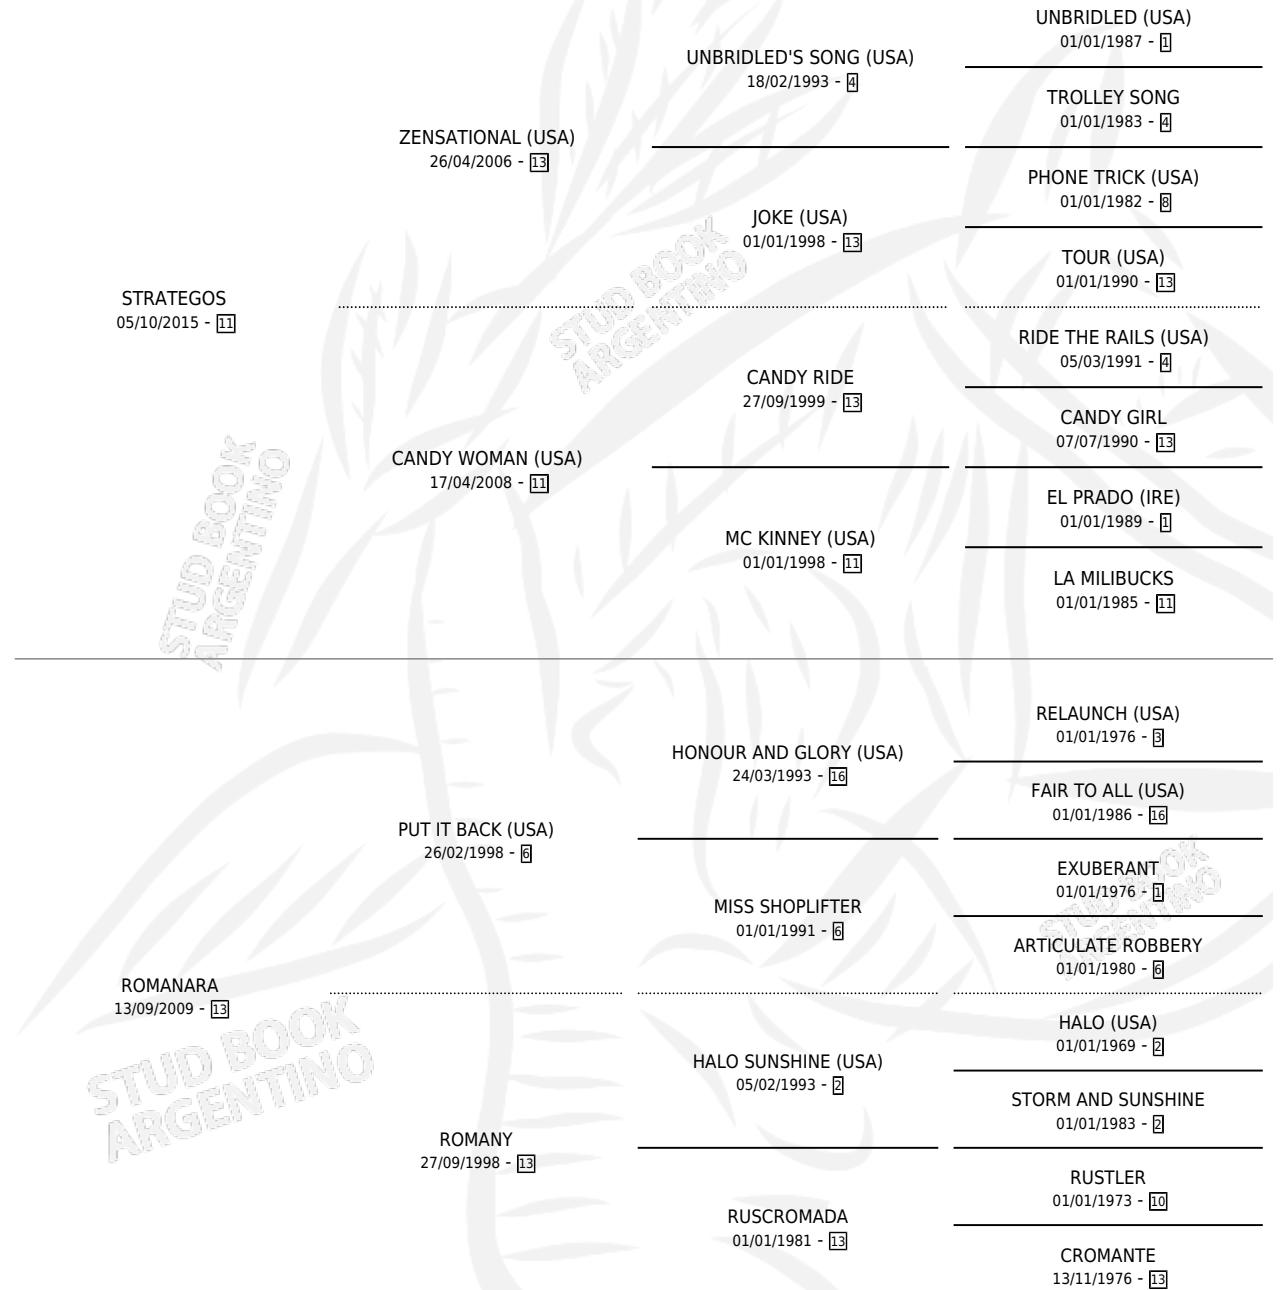

ROMELLE

por STRATEGOS y ROMANARA por PUT IT BACK (USA)

Argentina · Macho · Tordillo · SP · 30/09/2024
Familia 13-e · Volumen 45

ESTADO

TIPIFICACIÓN SANGUÍNEA	X
TIPIFICACIÓN POR ADN	✓
PASAPORTE	X
IDENTIFICACIÓN POR MICROCHIP	✓
REPRODUCTOR	X

Lugar de nacimiento: Avourneen

Criador: Avourneen

PEDIGREE

ROMELLE

Datos oficiales del Stud Book Argentino

Documento generado el 26/04/2026

studbook.org.ar