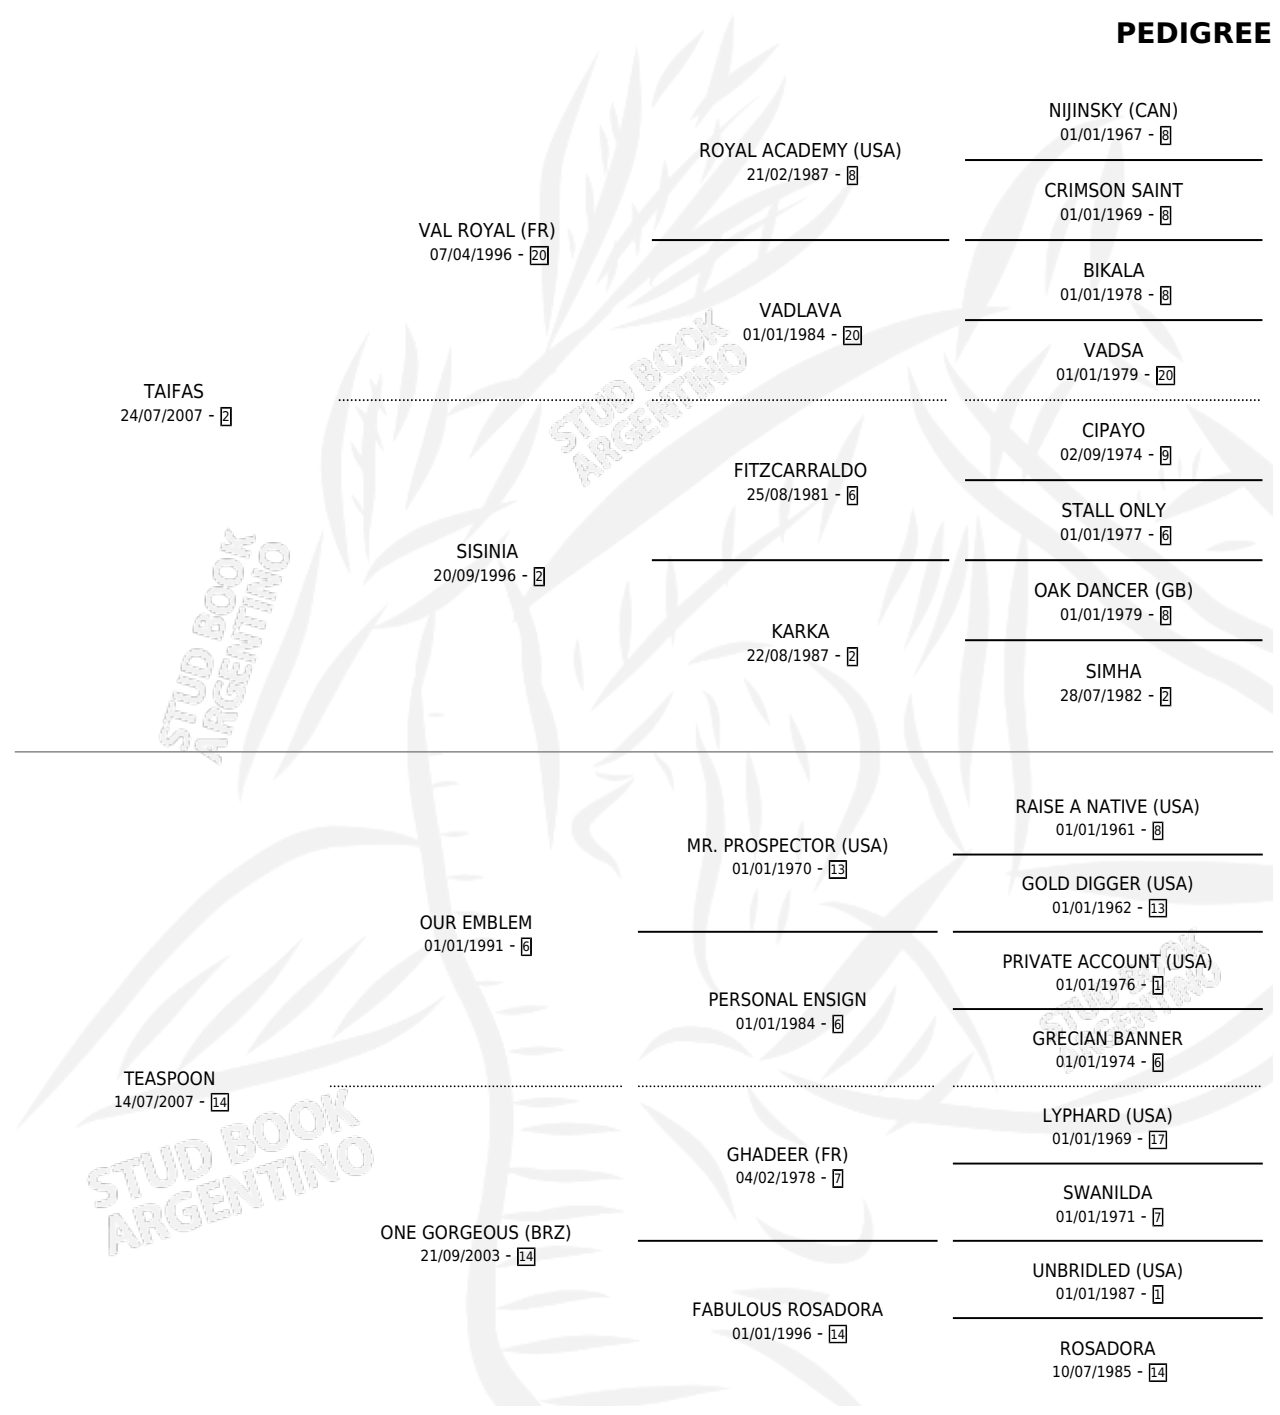

FABULOSA FITZ

por TAIFAS y TEASPOON por OUR EMBLEM

Argentina · Hembra · Zaino Doradillo · SP · 18/10/2024
Familia 14-c · Volumen 45

ESTADO

TIPIFICACIÓN SANGUÍNEA	X
TIPIFICACIÓN POR ADN	X
PASAPORTE	X
IDENTIFICACIÓN POR MICROCHIP	X
REPRODUCTOR	X

Lugar de nacimiento: Campo particular

Criador: Ocampo Hector Fabian

PEDIGREE

FABULOSA FITZ

Datos oficiales del Stud Book Argentino

Documento generado el 27/05/2026

studbook.org.ar