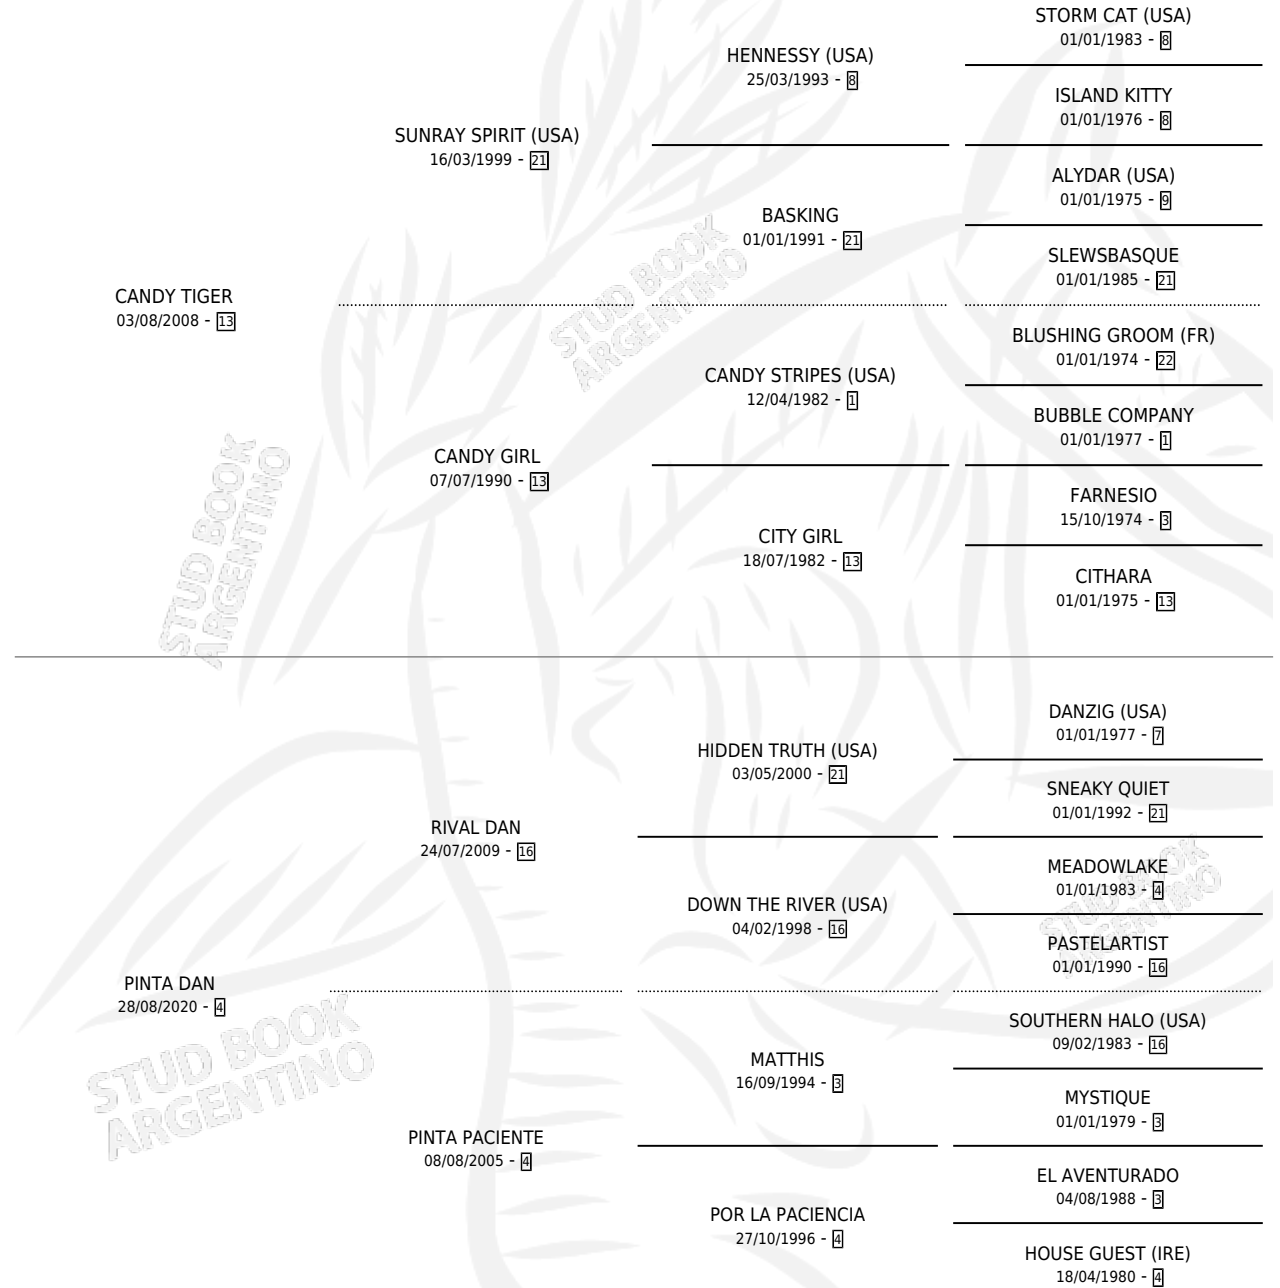

CANDY PIDAN

por CANDY TIGER y PINTA DAN por RIVAL DAN

Argentina · Hembra · Alazan · SP · 20/10/2024
Familia 4-i · Volumen 45

ESTADO

TIPIFICACIÓN SANGUÍNEA	X
TIPIFICACIÓN POR ADN	X
PASAPORTE	X
IDENTIFICACIÓN POR MICROCHIP	X
REPRODUCTOR	X

Lugar de nacimiento: Campo particular

Criador: Tardivo Sebastian Alberto

PEDIGREE

CANDY PIDAN

Datos oficiales del Stud Book Argentino

Documento generado el 07/05/2026

studbook.org.ar