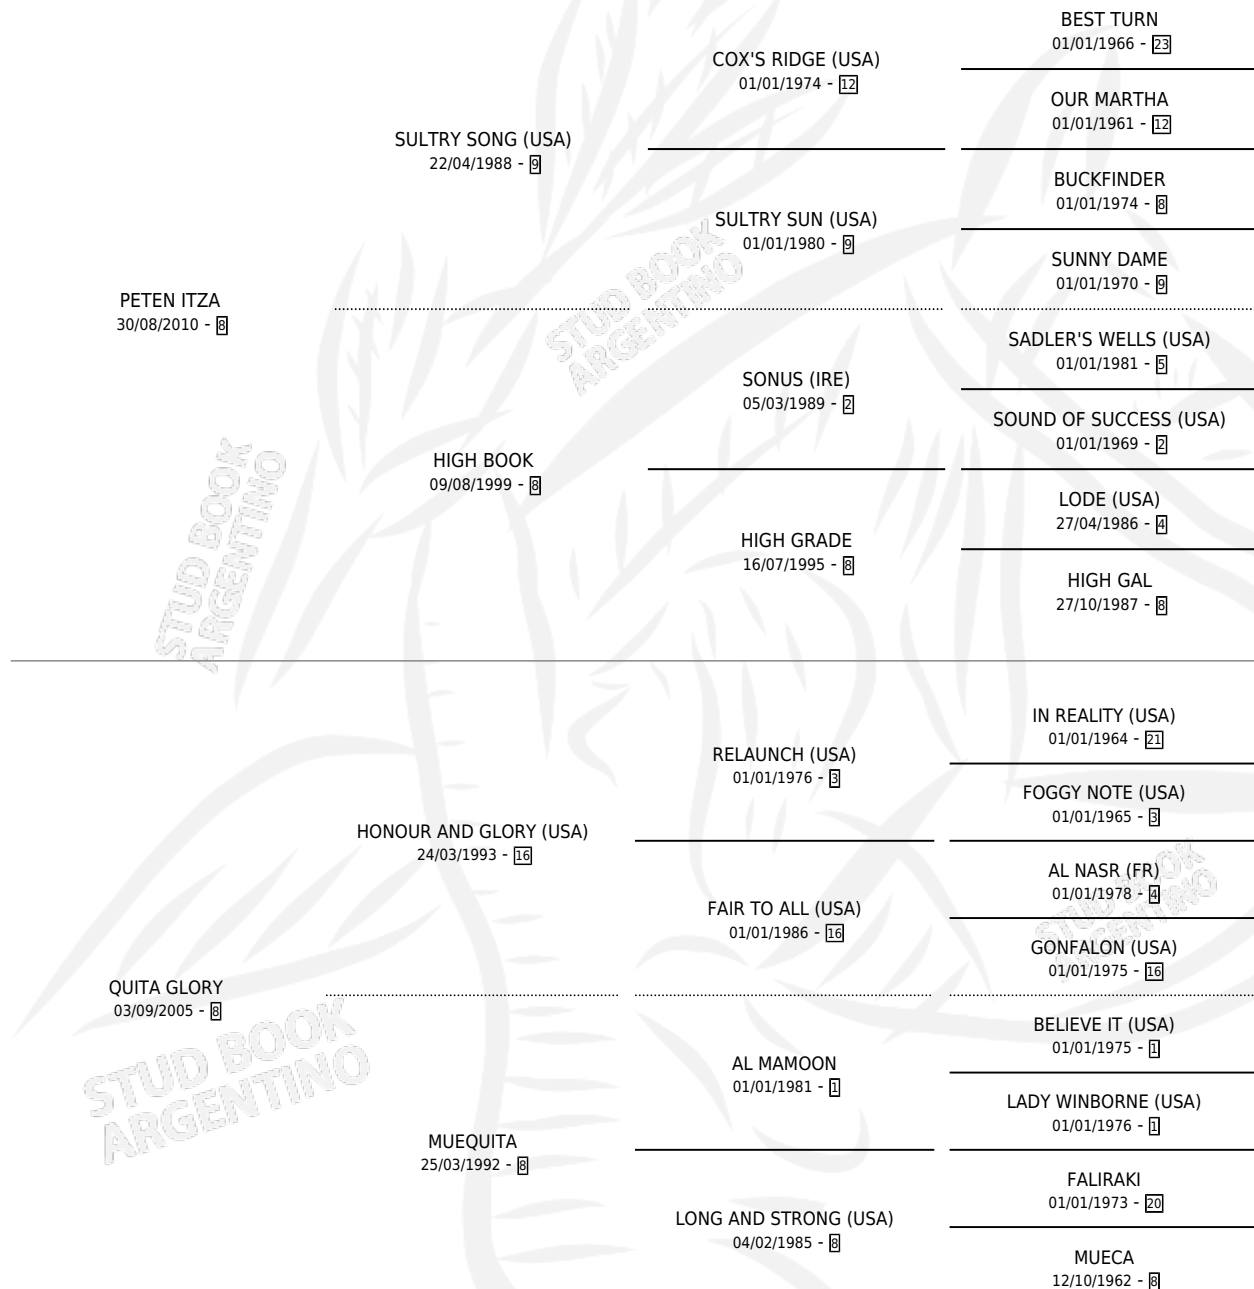

KALAN

por **PETEN ITZA** y **QUITA GLORY** por **HONOUR AND GLORY (USA)**

Argentina · Macho · Alazan · SP · 03/11/2024
Familia 8-f · Volumen 45

ESTADO

TIPIFICACIÓN SANGUÍNEA	X
TIPIFICACIÓN POR ADN	✓
PASAPORTE	✓
IDENTIFICACIÓN POR MICROCHIP	✓
REPRODUCTOR	X

Lugar de nacimiento: Gran Amigo
Criador: Gran Amigo

PEDIGREE

KALAN

Datos oficiales del Stud Book Argentino

Documento generado el 28/04/2026

studbook.org.ar