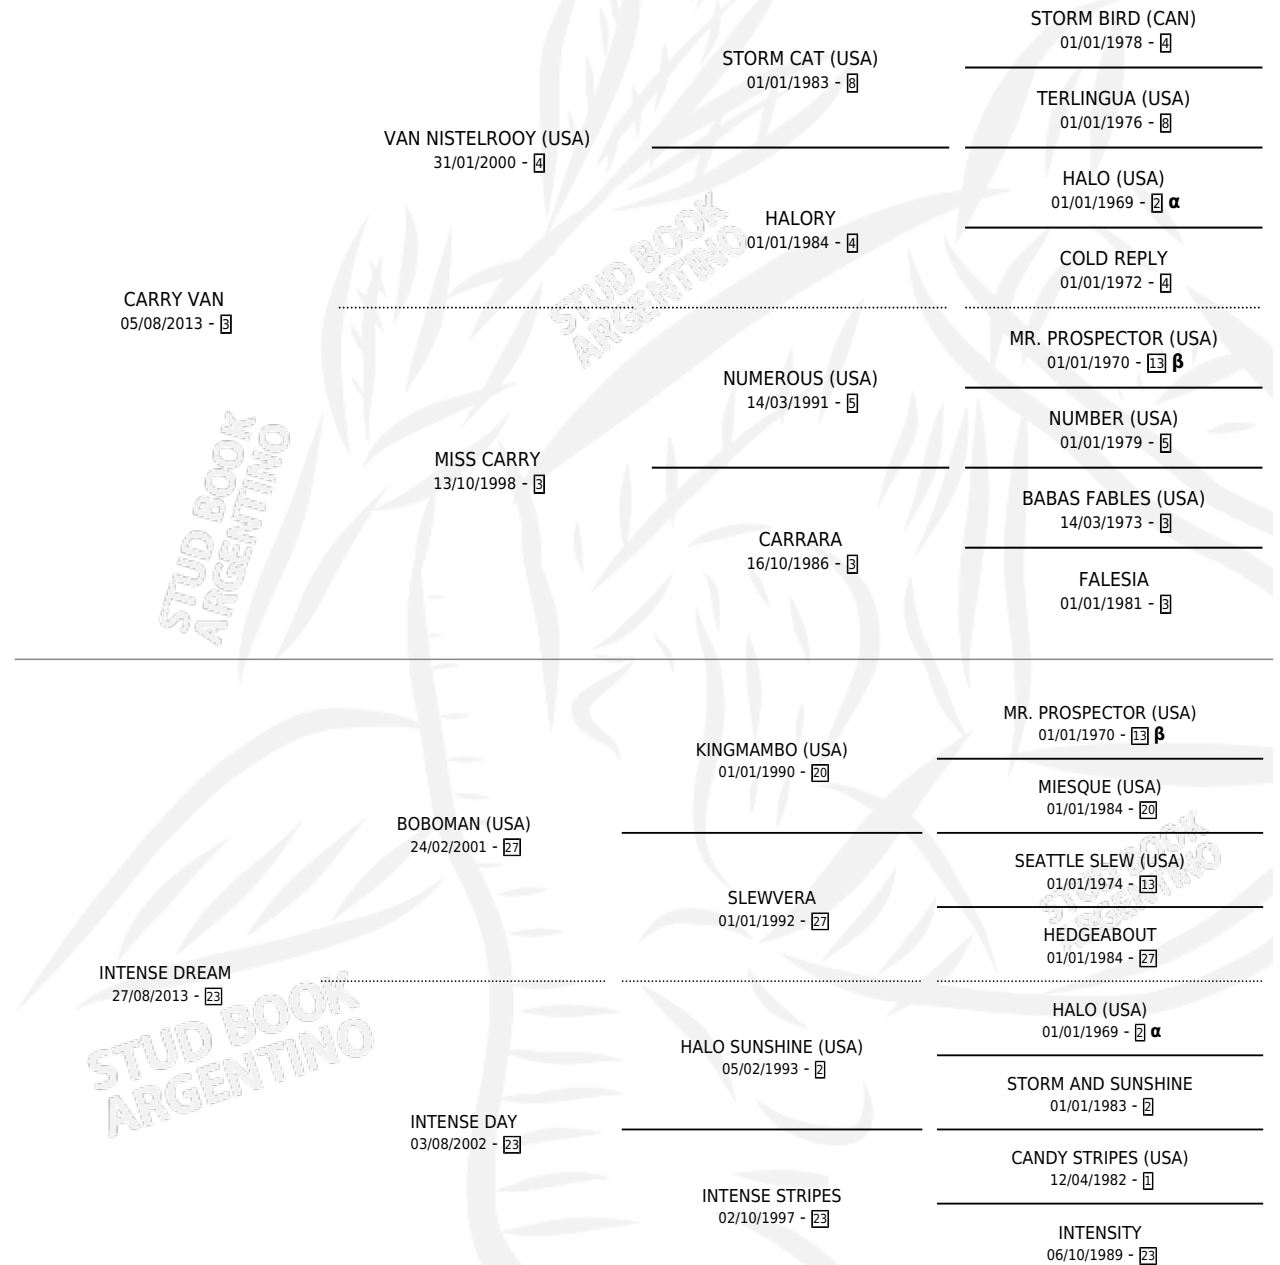

INTENSE VAN

por CARRY VAN y INTENSE DREAM por BOBOMAN (USA)

Argentina · Macho · Zaino · SP · 24/09/2024
Familia 23-a · Volumen 45

ESTADO

TIPIFICACIÓN SANGUÍNEA	X
TIPIFICACIÓN POR ADN	X
PASAPORTE	X
IDENTIFICACIÓN POR MICROCHIP	X
REPRODUCTOR	X

Lugar de nacimiento: Cuarto Creciente
Criador: Aguanas S.R.L.

PEDIGREE

INBREEDING : α, β

INTENSE VAN

Datos oficiales del Stud Book Argentino

Documento generado el 23/04/2026

studbook.org.ar