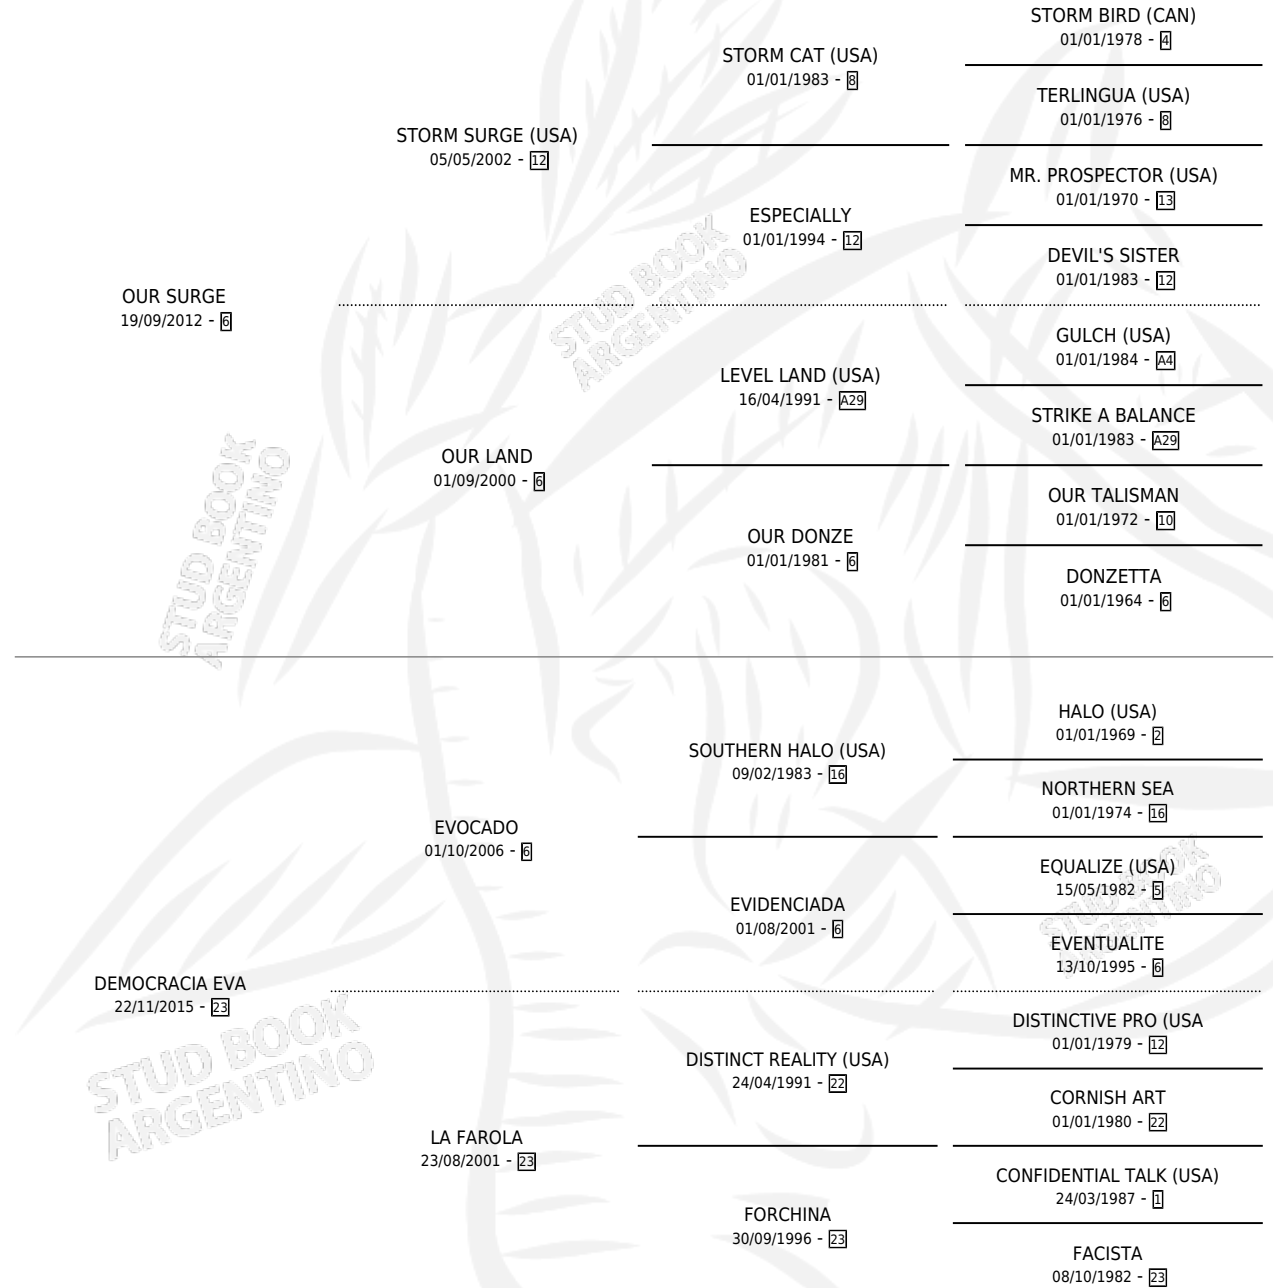

GINA SURGE

por OUR SURGE y DEMOCRACIA EVA por EVOCADO

Argentina · Hembra · Zaino · SP · 24/10/2024
Familia 23-a · Volumen 45

ESTADO

TIPIFICACIÓN SANGUÍNEA	X
TIPIFICACIÓN POR ADN	X
PASAPORTE	X
IDENTIFICACIÓN POR MICROCHIP	X
REPRODUCTOR	X

Lugar de nacimiento: Los Dos Tordos

Criador: Gomez Carlos Alfredo

PEDIGREE

GINA SURGE

Datos oficiales del Stud Book Argentino

Documento generado el 11/05/2026

studbook.org.ar