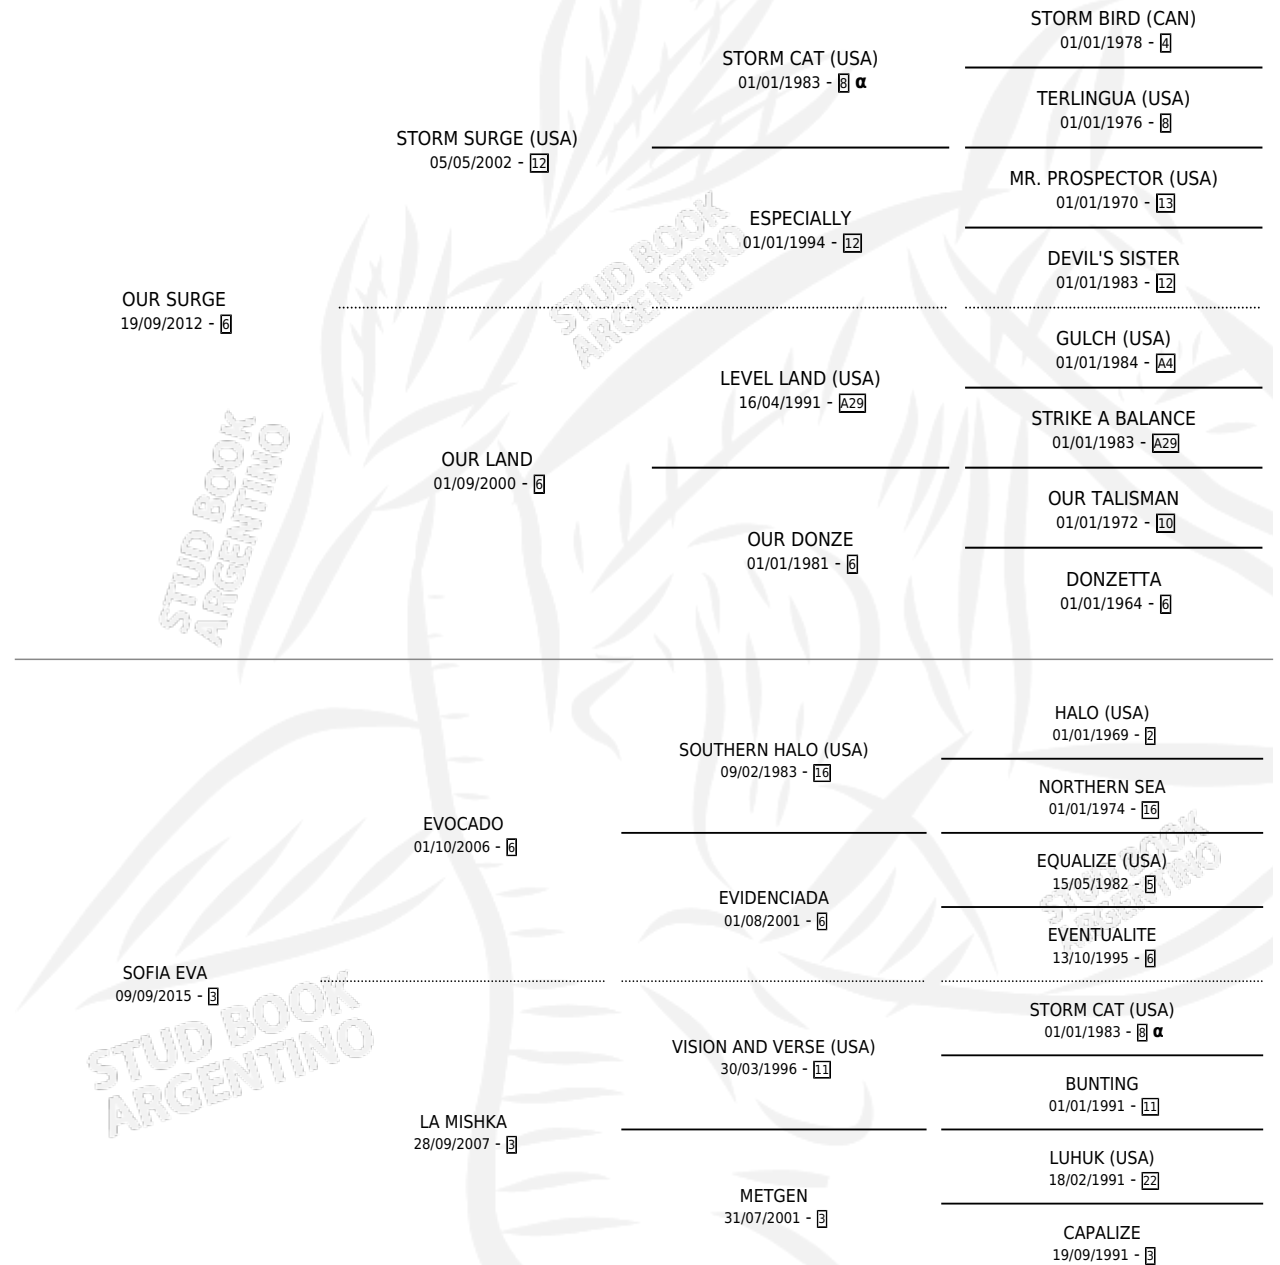

CARLOS

por **OUR SURGE** y **SOFIA EVA** por **EVOcado**

Argentina · Macho · Zaino · SP · 30/10/2024
Familia 3-h · Volumen 45

ESTADO

TIPIFICACIÓN SANGUÍNEA	X
TIPIFICACIÓN POR ADN	X
PASAPORTE	X
IDENTIFICACIÓN POR MICROCHIP	X
REPRODUCTOR	X

Lugar de nacimiento: Los Dos Tordos

Criador: Gomez Carlos Alfredo

PEDIGREE

INBREEDING : α

CARLOS

Datos oficiales del Stud Book Argentino

Documento generado el 02/05/2026

studbook.org.ar