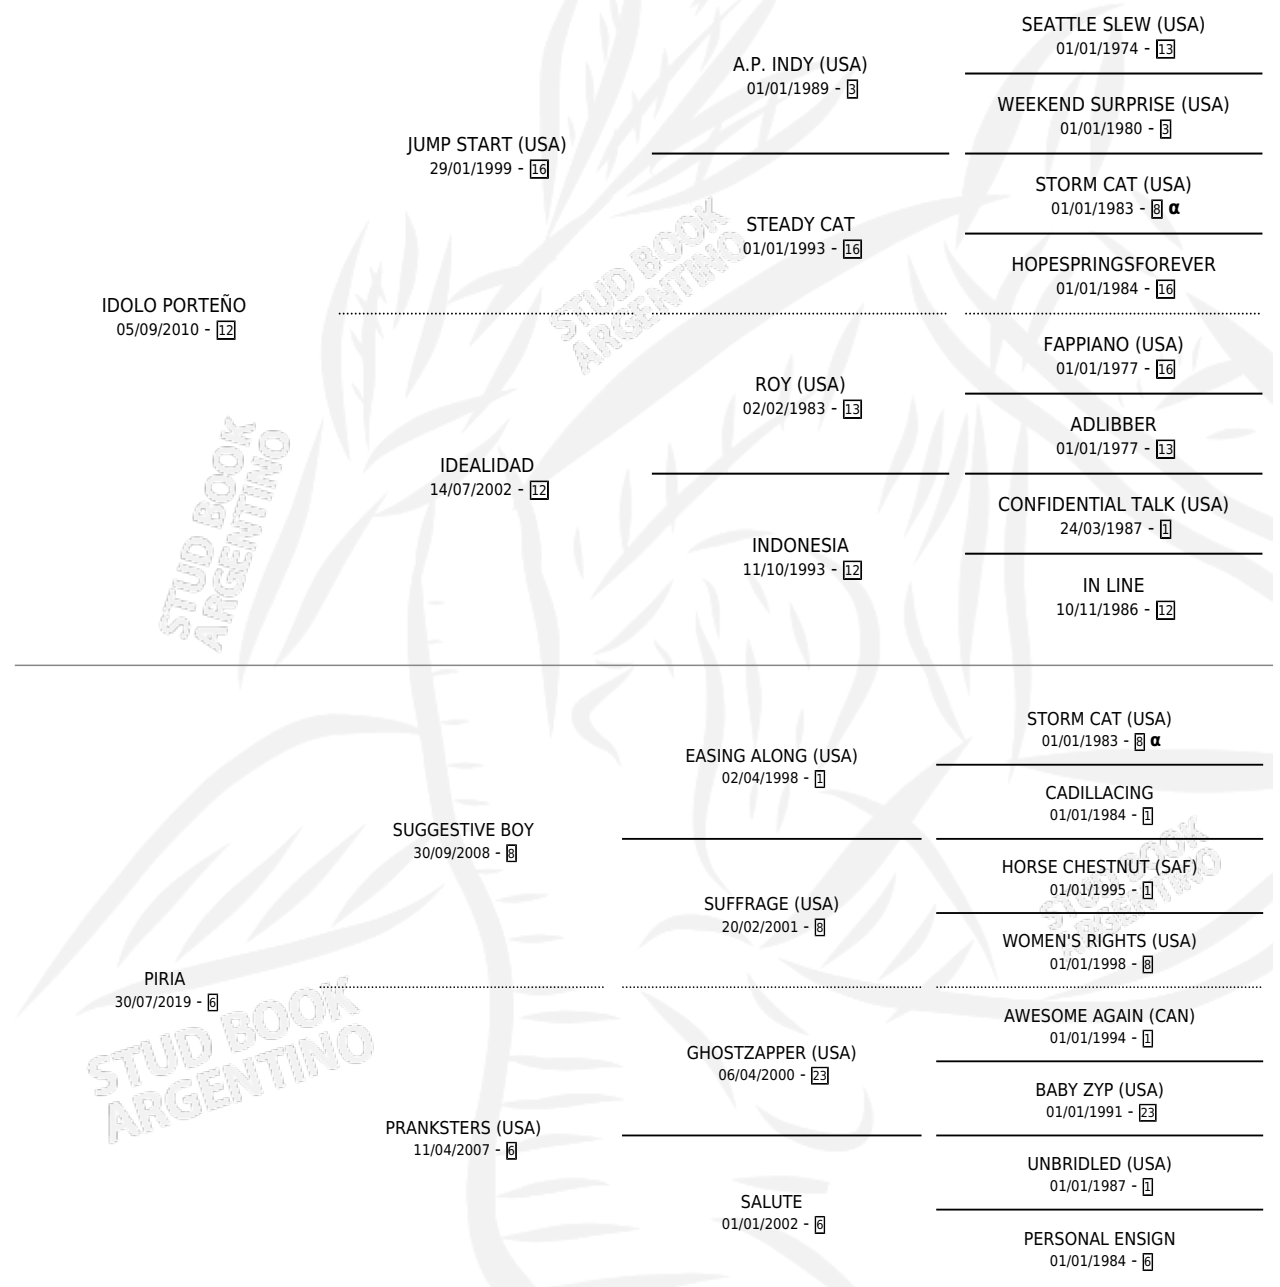

PIRIA SALUTE

PEDIGREE

por **IDOLO PORTEÑO** y **PIRIA** por **SUGGESTIVE BOY**

Argentina · Hembra · Zaino · SP · 26/10/2024
Familia 6-a · Volumen 45

ESTADO

TIPIFICACIÓN SANGUÍNEA	X
TIPIFICACIÓN POR ADN	X
PASAPORTE	X
IDENTIFICACIÓN POR MICROCHIP	X
REPRODUCTOR	X

Lugar de nacimiento: Maria Alicia

Criador: Pozo de Luna

INBREEDING : α

PIRIA SALUTE

Datos oficiales del Stud Book Argentino

Documento generado el 14/05/2026

studbook.org.ar