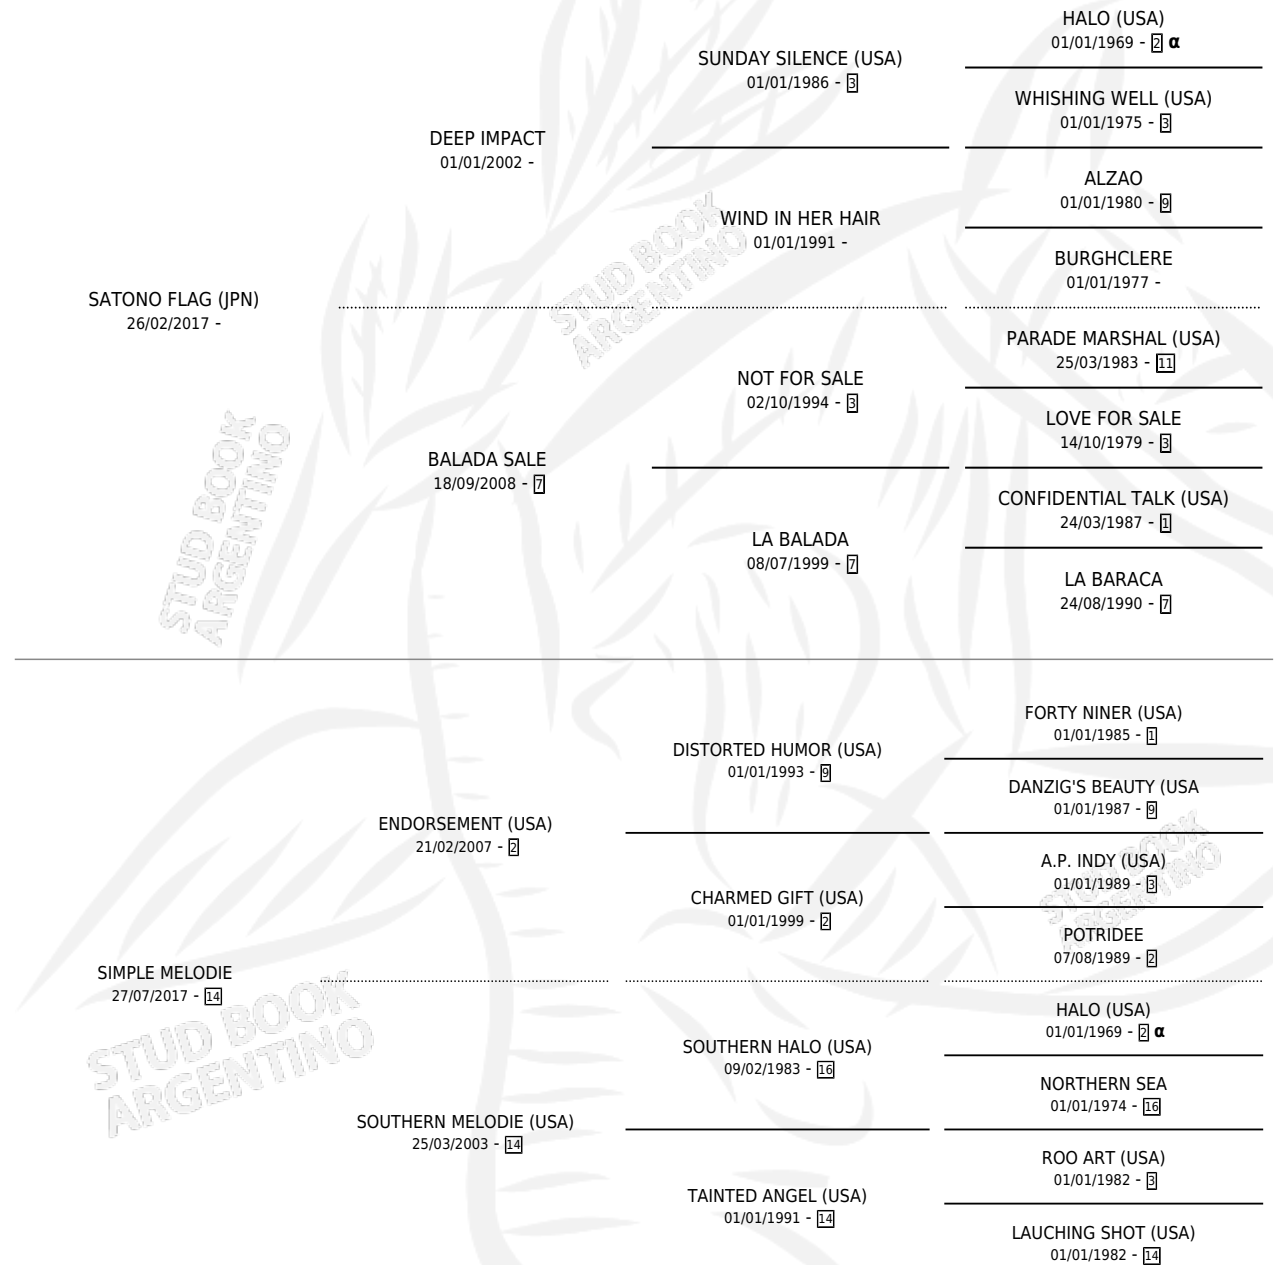

MELODY DANCER

por SATONO FLAG (JPN) y SIMPLE MELODIE por
ENDORSEMENT (USA)

Argentina · Hembra · Zaino · SP · 06/09/2024
Familia 14 · Volumen 45

ESTADO

TIPIFICACIÓN SANGUÍNEA	X
TIPIFICACIÓN POR ADN	✓
PASAPORTE	✓
IDENTIFICACIÓN POR MICROCHIP	✓
REPRODUCTOR	X

Lugar de nacimiento: Campo particular
Criador: Haras Embrujo S.A.

PEDIGREE

INBREEDING : α

MELODY DANCER

Datos oficiales del Stud Book Argentino

Documento generado el 26/04/2026

studbook.org.ar