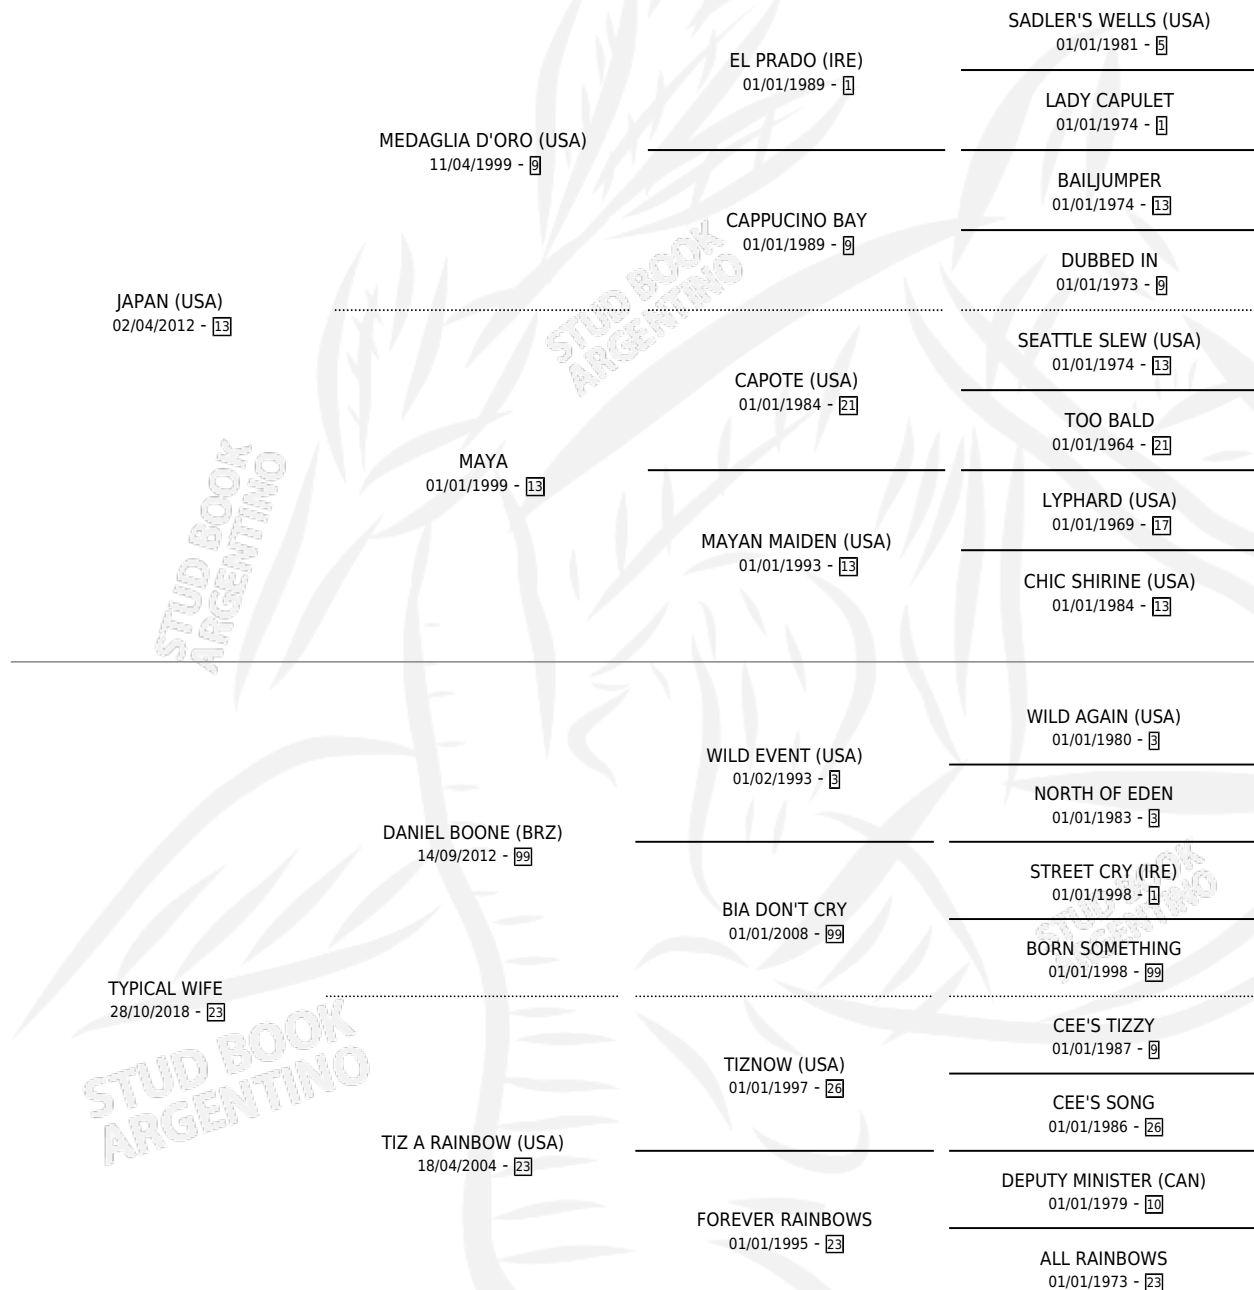

TIC TAC TOKIO

por JAPAN (USA) y TYPICAL WIFE por DANIEL BOONE (BRZ)

Argentina · Macho · Zaino · SP · 10/10/2024
Familia 23-b · Volumen 45

ESTADO

TIPIFICACIÓN SANGUÍNEA	X
TIPIFICACIÓN POR ADN	✓
PASAPORTE	✓
IDENTIFICACIÓN POR MICROCHIP	✓
REPRODUCTOR	X

Lugar de nacimiento: Santa María De Araras
Criador: Santa María De Araras

PEDIGREE

TIC TAC TOKIO

Datos oficiales del Stud Book Argentino

Documento generado el 11/06/2026

studbook.org.ar