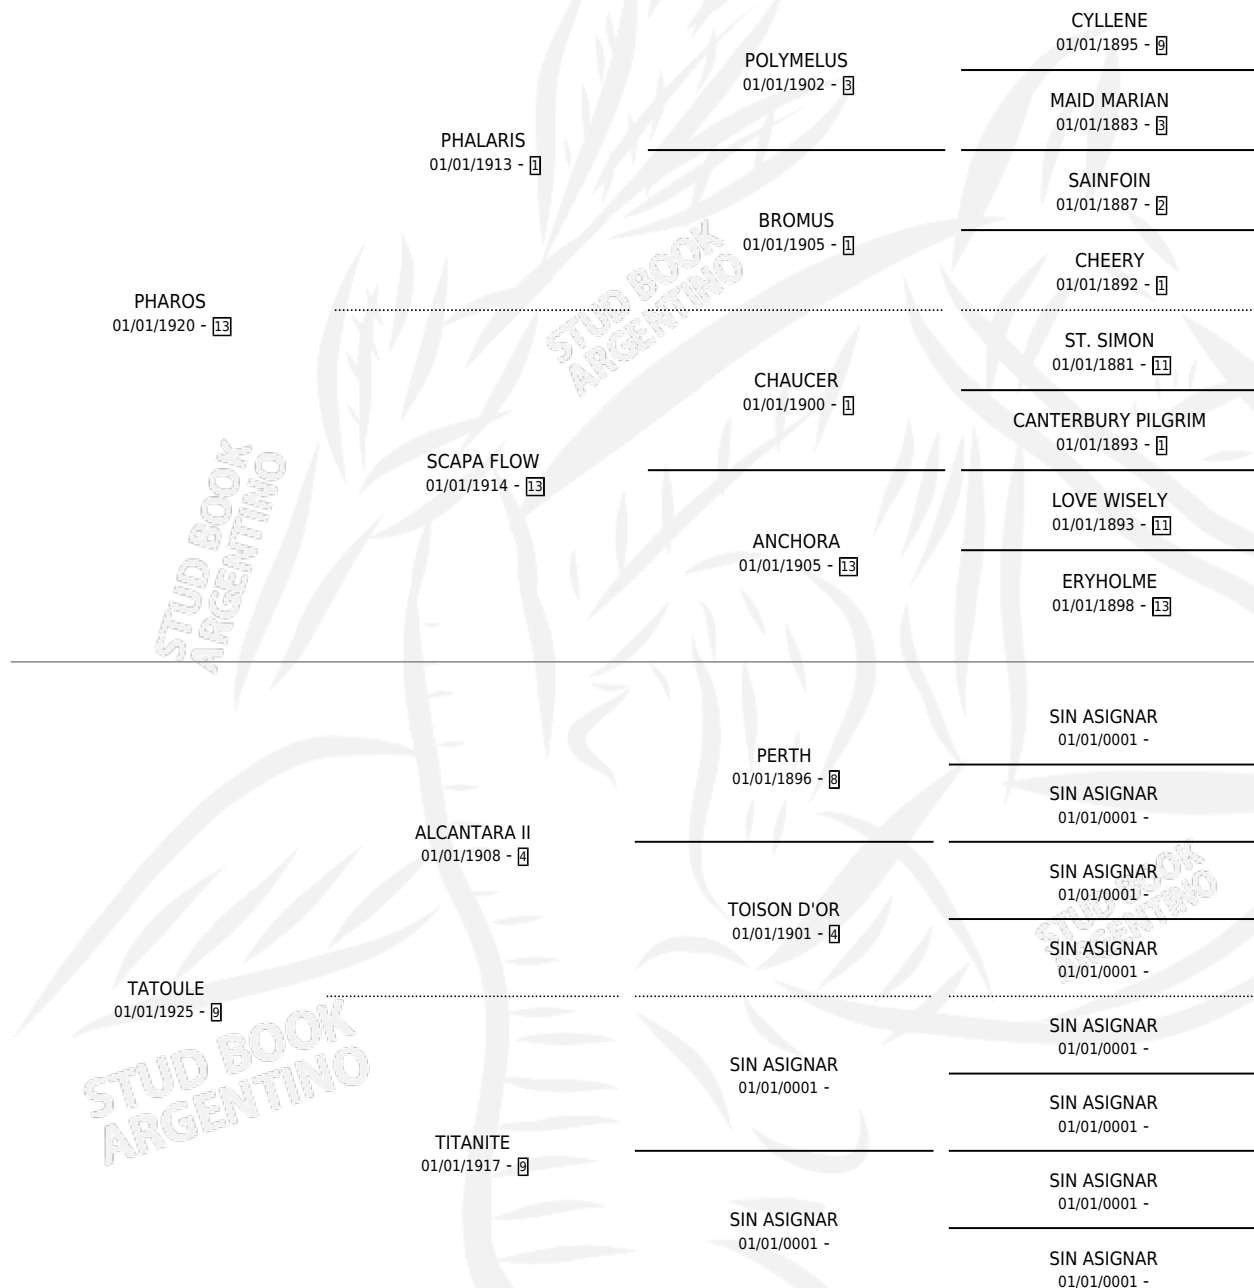

FASTNET

por PHAROS y TATOULE por ALCANTARA II

Argentina · Macho · Zaino · SP · 01/01/1933
Familia 9 · Volumen 15

ESTADO

TIPIFICACIÓN SANGUÍNEA	X
TIPIFICACIÓN POR ADN	X
PASAPORTE	X
IDENTIFICACIÓN POR MICROCHIP	X
REPRODUCTOR	X

Lugar de nacimiento: Campo particular

Criador: Sin dato

~

HIJOS

	MACHOS	HEMBRAS
13 NACIERON	5	8

SIN ACTUACIONES

PEDIGREE