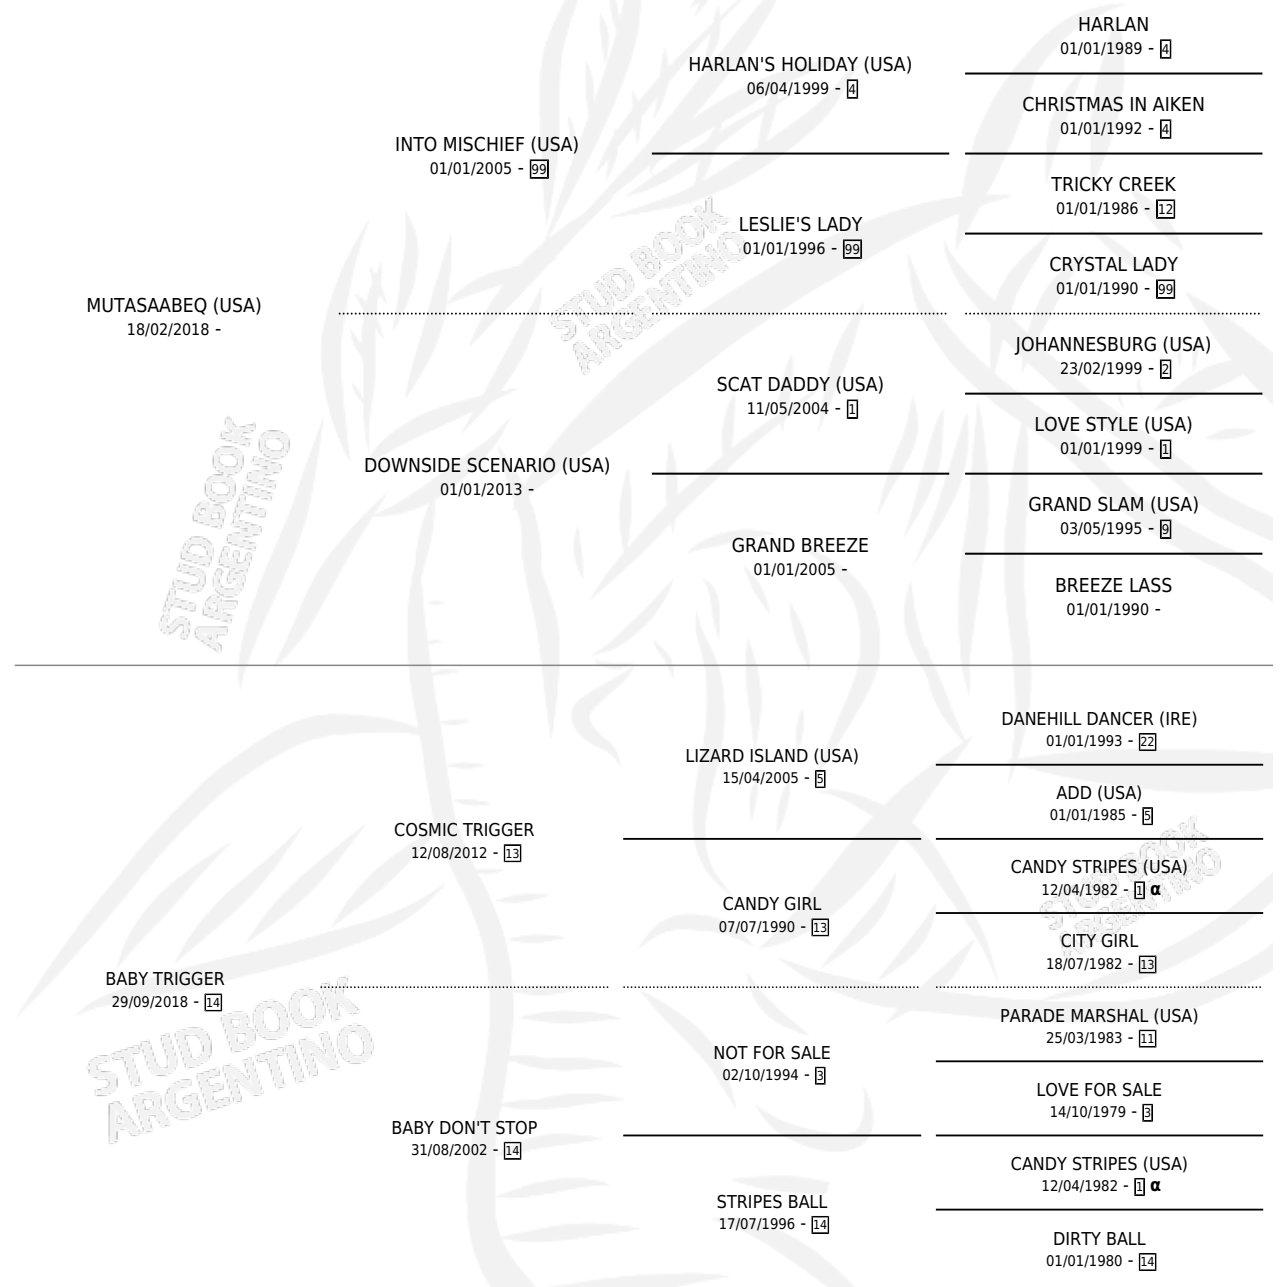

# BABY MELODIA

por **MUTASAABEQ (USA)** y **BABY TRIGGER** por **COSMIC TRIGGER**

Argentina · Hembra · Alazan · SP · 01/10/2024  
Familia 14-a · Volumen 45

## ESTADO

TIPIFICACIÓN SANGUÍNEA	X
TIPIFICACIÓN POR ADN	X
PASAPORTE	X
IDENTIFICACIÓN POR MICROCHIP	✓
REPRODUCTOR	X

**Lugar de nacimiento:** Bayakoa  
**Criador:** Bayakoa

## PEDIGREE

INBREEDING : α