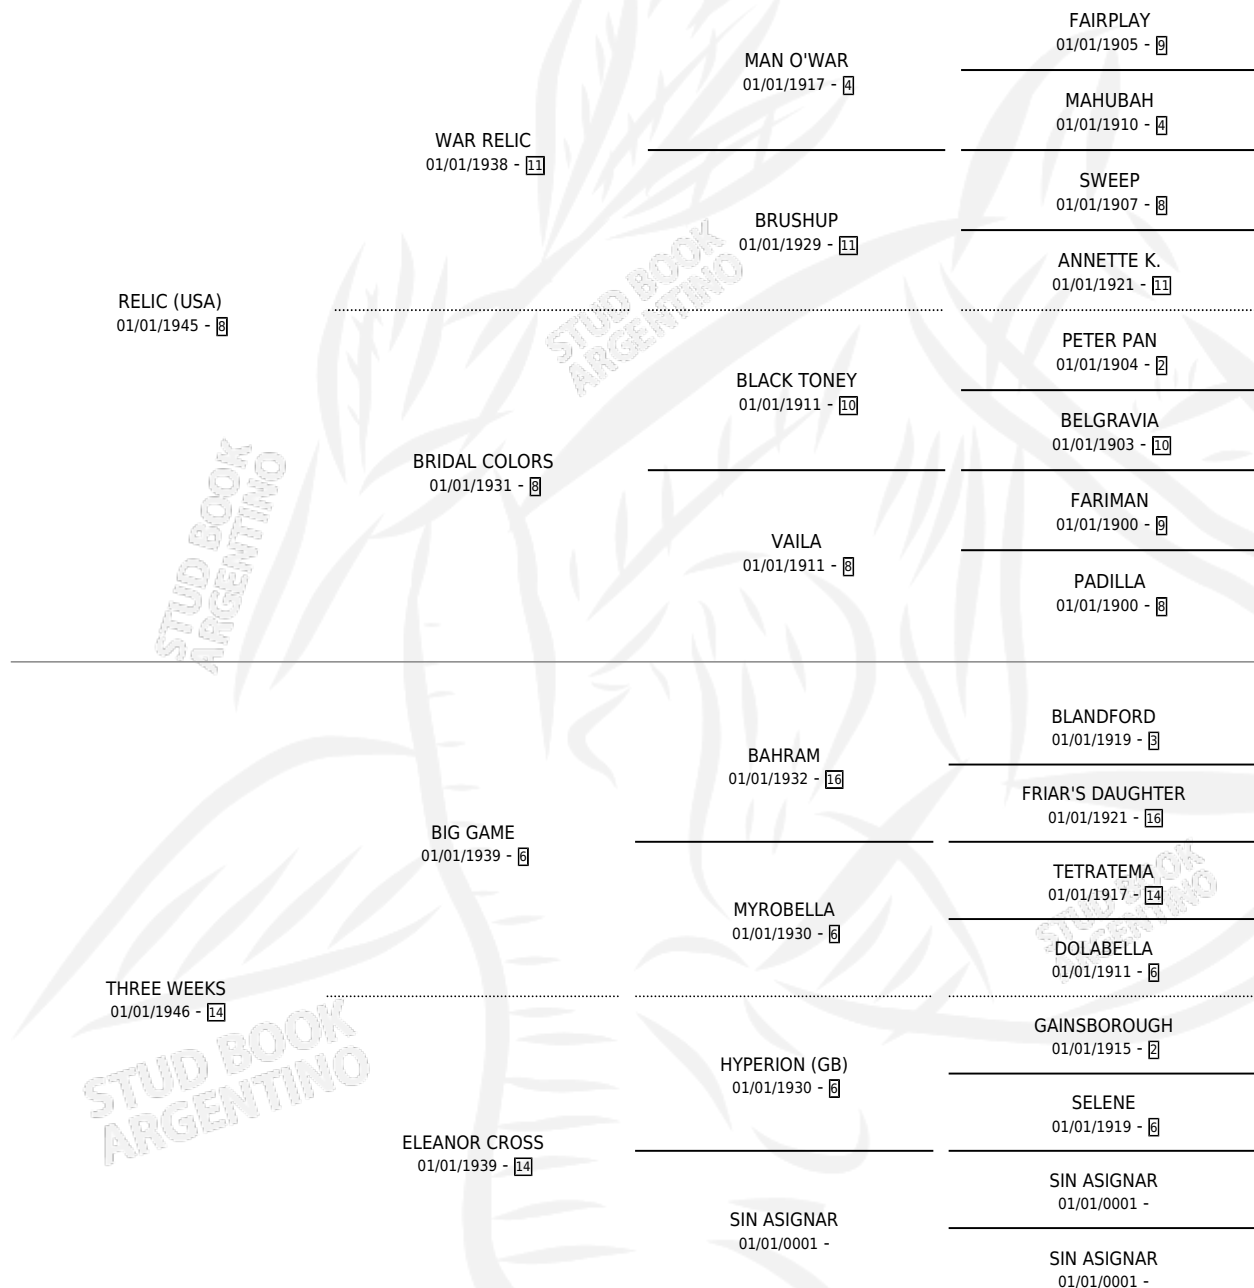

ARGOS

por **RELIC (USA)** y **THREE WEEKS** por **BIG GAME**

Argentina · Macho · Alazan · SP · 01/01/1957
Familia 14 · Volumen 23

ESTADO

TIPIFICACIÓN SANGUÍNEA	X
TIPIFICACIÓN POR ADN	X
PASAPORTE	X
IDENTIFICACIÓN POR MICROCHIP	X
REPRODUCTOR	✓

Lugar de nacimiento: Campo particular

Criador: Sin dato

~

HIJOS

	MACHOS	HEMBRAS
103 NACIERON	40	63
22 CORRIERON	12	10
19 GANARON	12	7

1 GANADORES **CL**   **0** GANADORES **GR**   **0** GANADORES **G1**

PEDIGREE