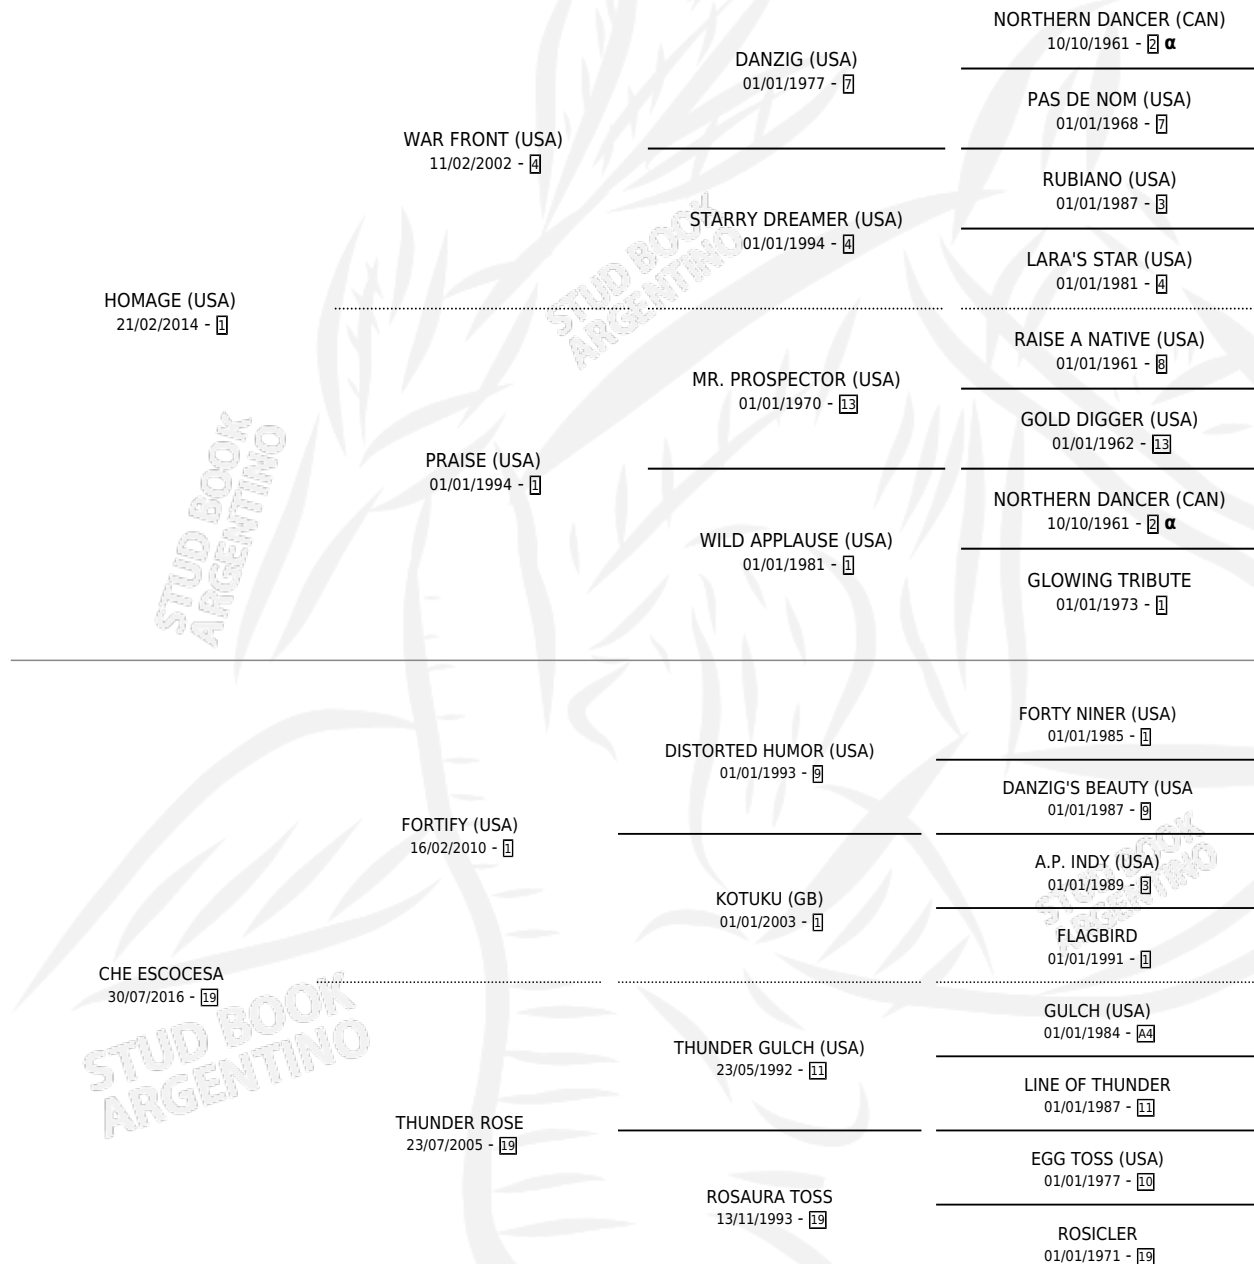

DIZZY MISS LIZZY

por **HOMAGE (USA)** y **CHE ESCOCESA** por **FORTIFY (USA)**

Argentina · Hembra · Zaino · SP · 25/10/2024
Familia 19 · Volumen 45

ESTADO

TIPIFICACIÓN SANGUÍNEA	X
TIPIFICACIÓN POR ADN	X
PASAPORTE	X
IDENTIFICACIÓN POR MICROCHIP	X
REPRODUCTOR	X

Lugar de nacimiento: Don Yeye
Criador: Mederos Juan Claudio

PEDIGREE

INBREEDING : α

DIZZY MISS LIZZY

Datos oficiales del Stud Book Argentino

Documento generado el 10/05/2026

studbook.org.ar