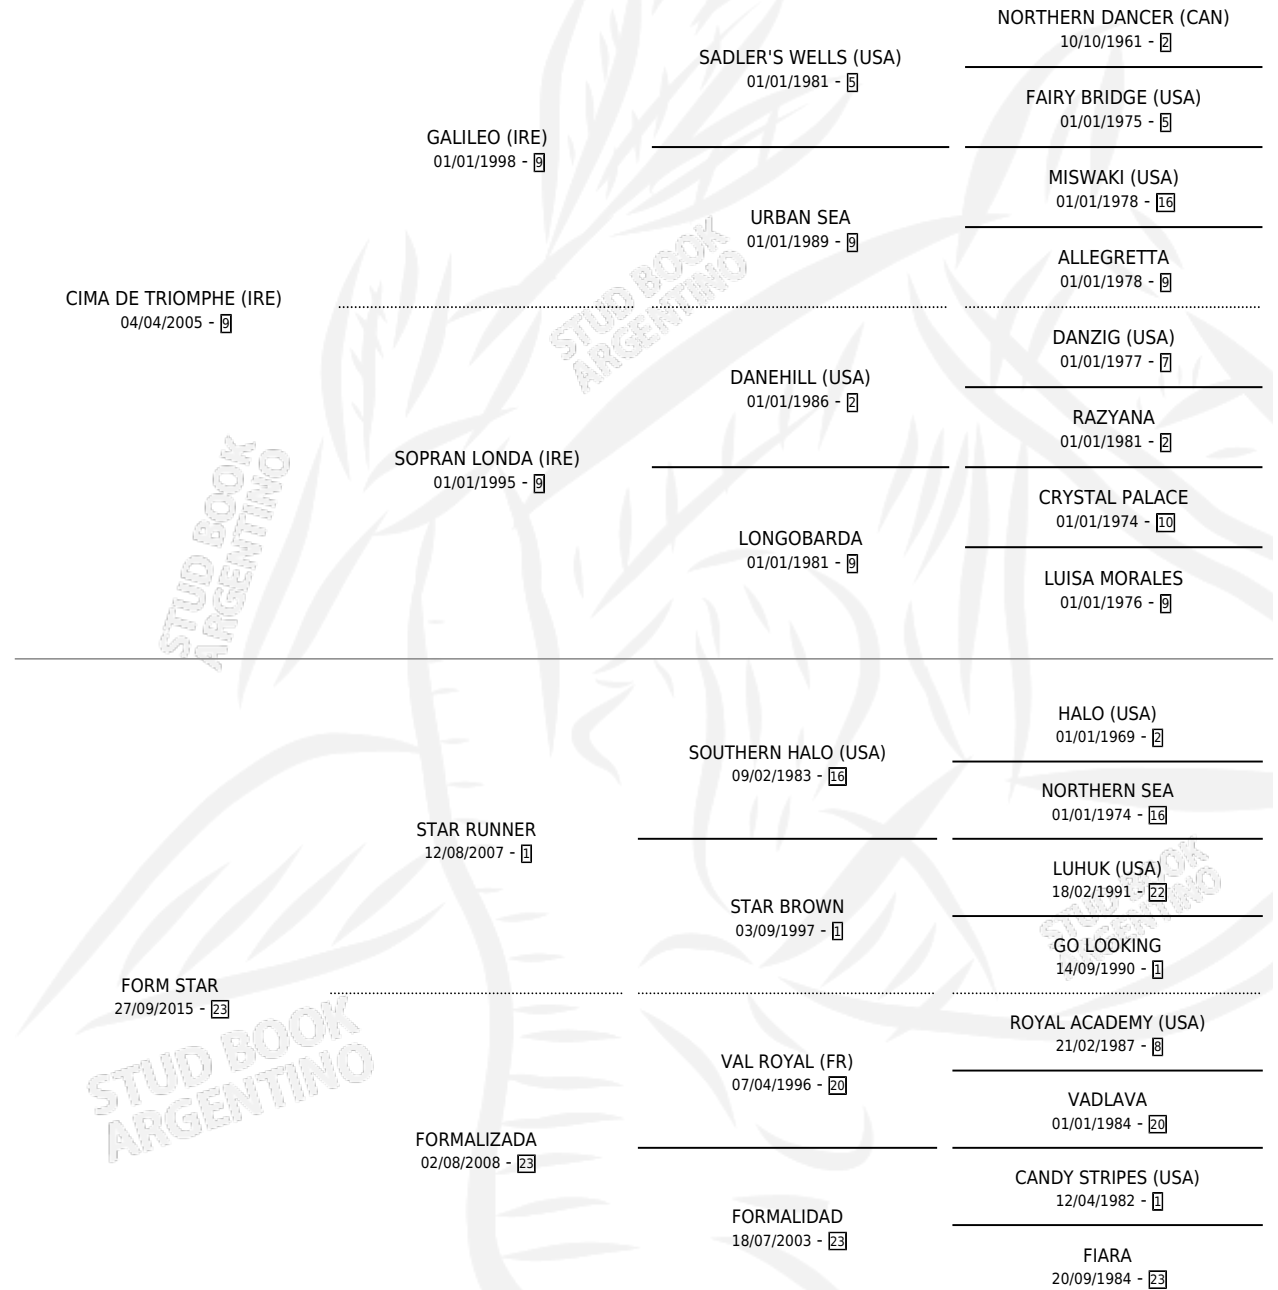

RUBIA PAMPA

por CIMA DE TRIOMPHE (IRE) y FORM STAR por STAR RUNNER

Argentina · Hembra · Alazan · SP · 04/10/2024
Familia 23-a · Volumen 45

ESTADO

TIPIFICACIÓN SANGUÍNEA	X
TIPIFICACIÓN POR ADN	X
PASAPORTE	X
IDENTIFICACIÓN POR MICROCHIP	X
REPRODUCTOR	X

Lugar de nacimiento: Don Yeye
Criador: Calcagno Hector Fabian

PEDIGREE

RUBIA PAMPA

Datos oficiales del Stud Book Argentino

Documento generado el 09/06/2026

studbook.org.ar