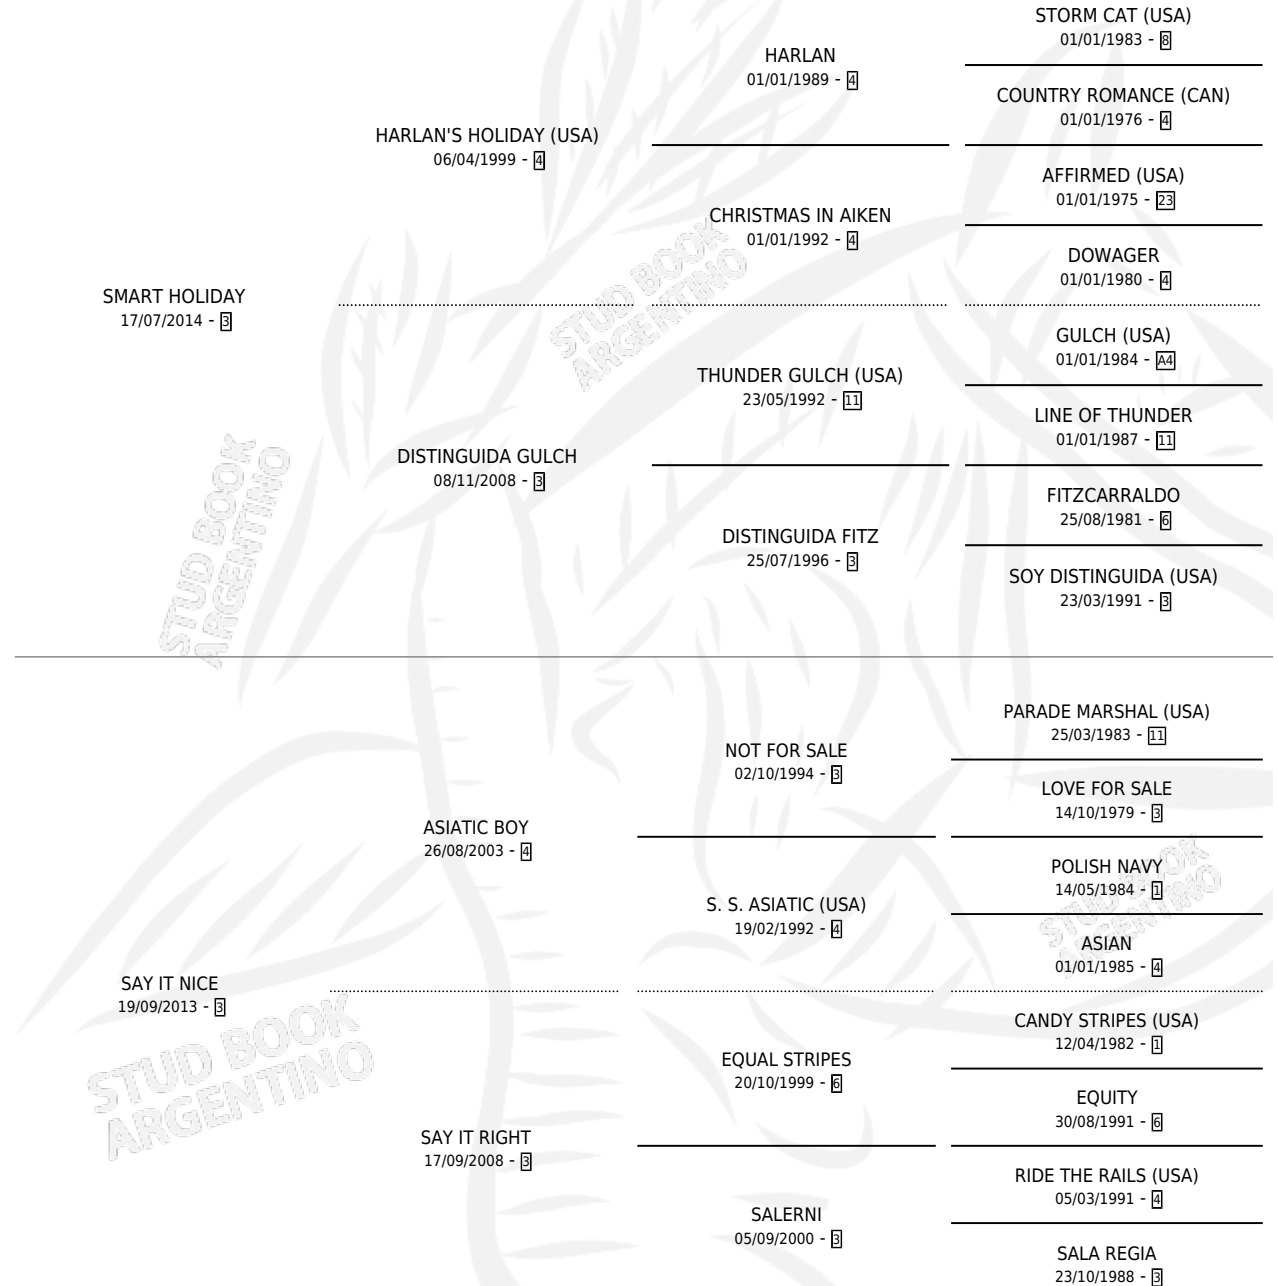

REGINA HOLIDAY

por SMART HOLIDAY y SAY IT NICE por ASIATIC BOY

Argentina · Hembra · Zaino · SP · 22/10/2024
Familia 3-b · Volumen 45

ESTADO

TIPIFICACIÓN SANGUÍNEA	X
TIPIFICACIÓN POR ADN	✓
PASAPORTE	X
IDENTIFICACIÓN POR MICROCHIP	✓
REPRODUCTOR	X

Lugar de nacimiento: Luna Nueva

Criador: Luna Nueva

PEDIGREE

REGINA HOLIDAY

Datos oficiales del Stud Book Argentino

Documento generado el 05/05/2026

studbook.org.ar