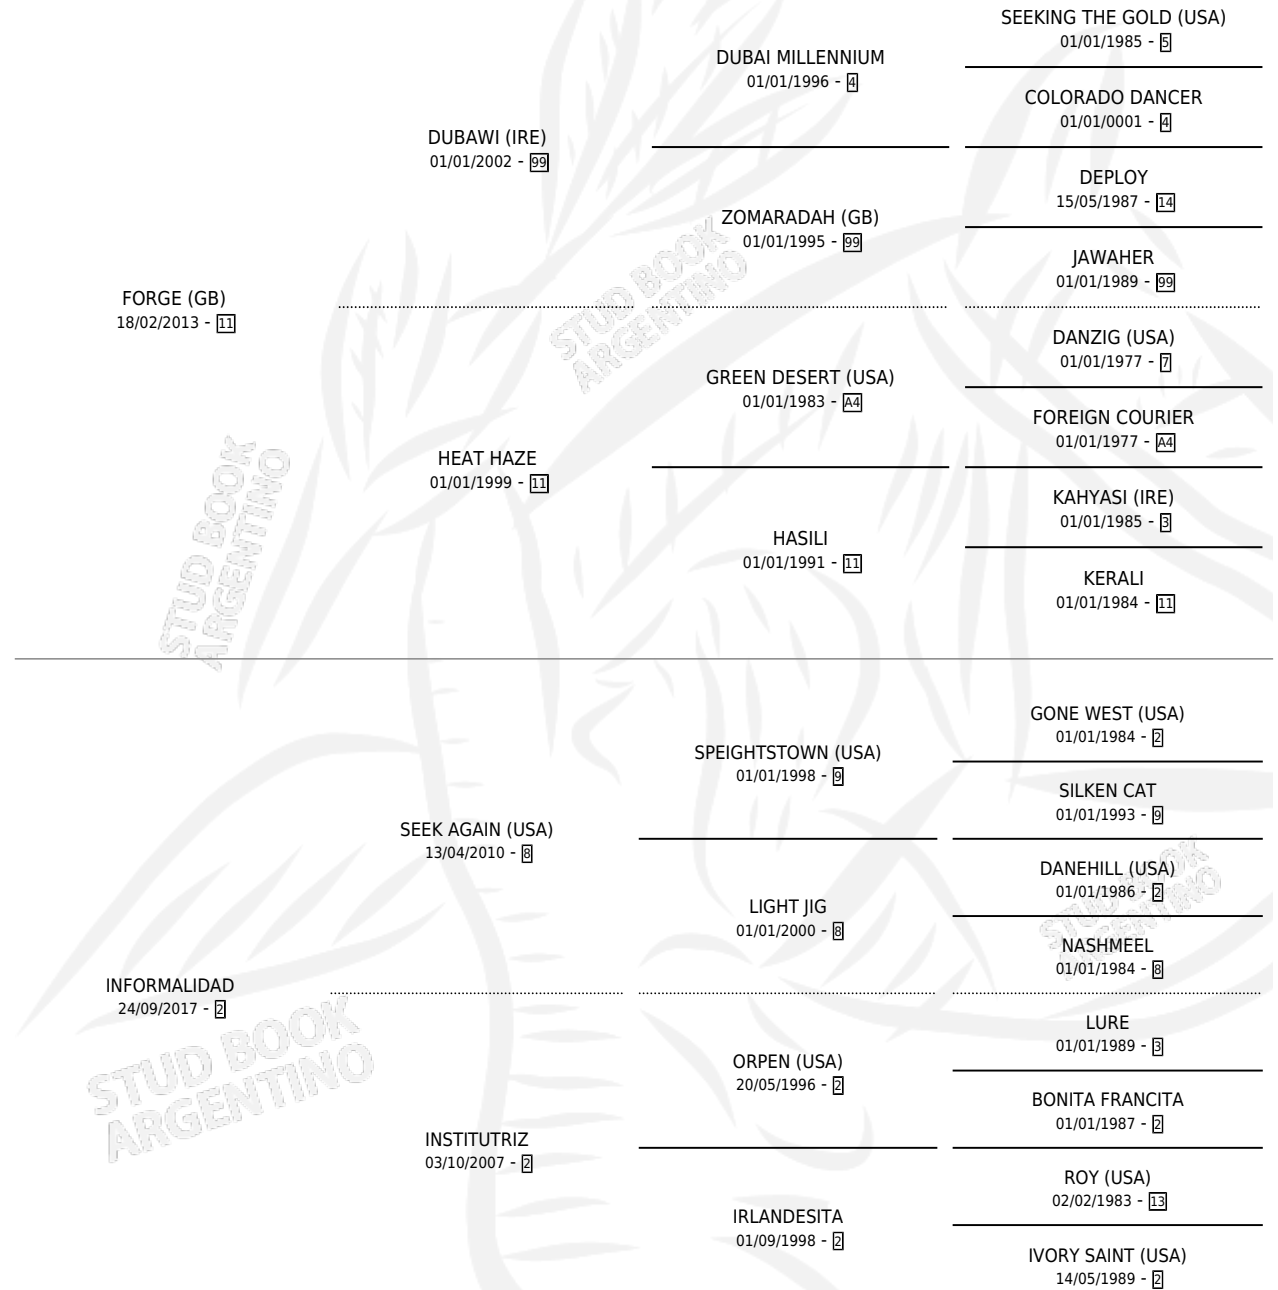

INCIDENTAL

por **FORGE (GB)** y **INFORMALIDAD** por **SEEK AGAIN (USA)**

Argentina · Hembra · Zaino · SP · 18/10/2024
Familia 2-f · Volumen 45

ESTADO

TIPIFICACIÓN SANGUÍNEA	X
TIPIFICACIÓN POR ADN	✓
PASAPORTE	X
IDENTIFICACIÓN POR MICROCHIP	✓
REPRODUCTOR	X

Lugar de nacimiento: Carampangue

Criador: Carampangue

PEDIGREE

INCIDENTAL

Datos oficiales del Stud Book Argentino

Documento generado el 27/04/2026

studbook.org.ar