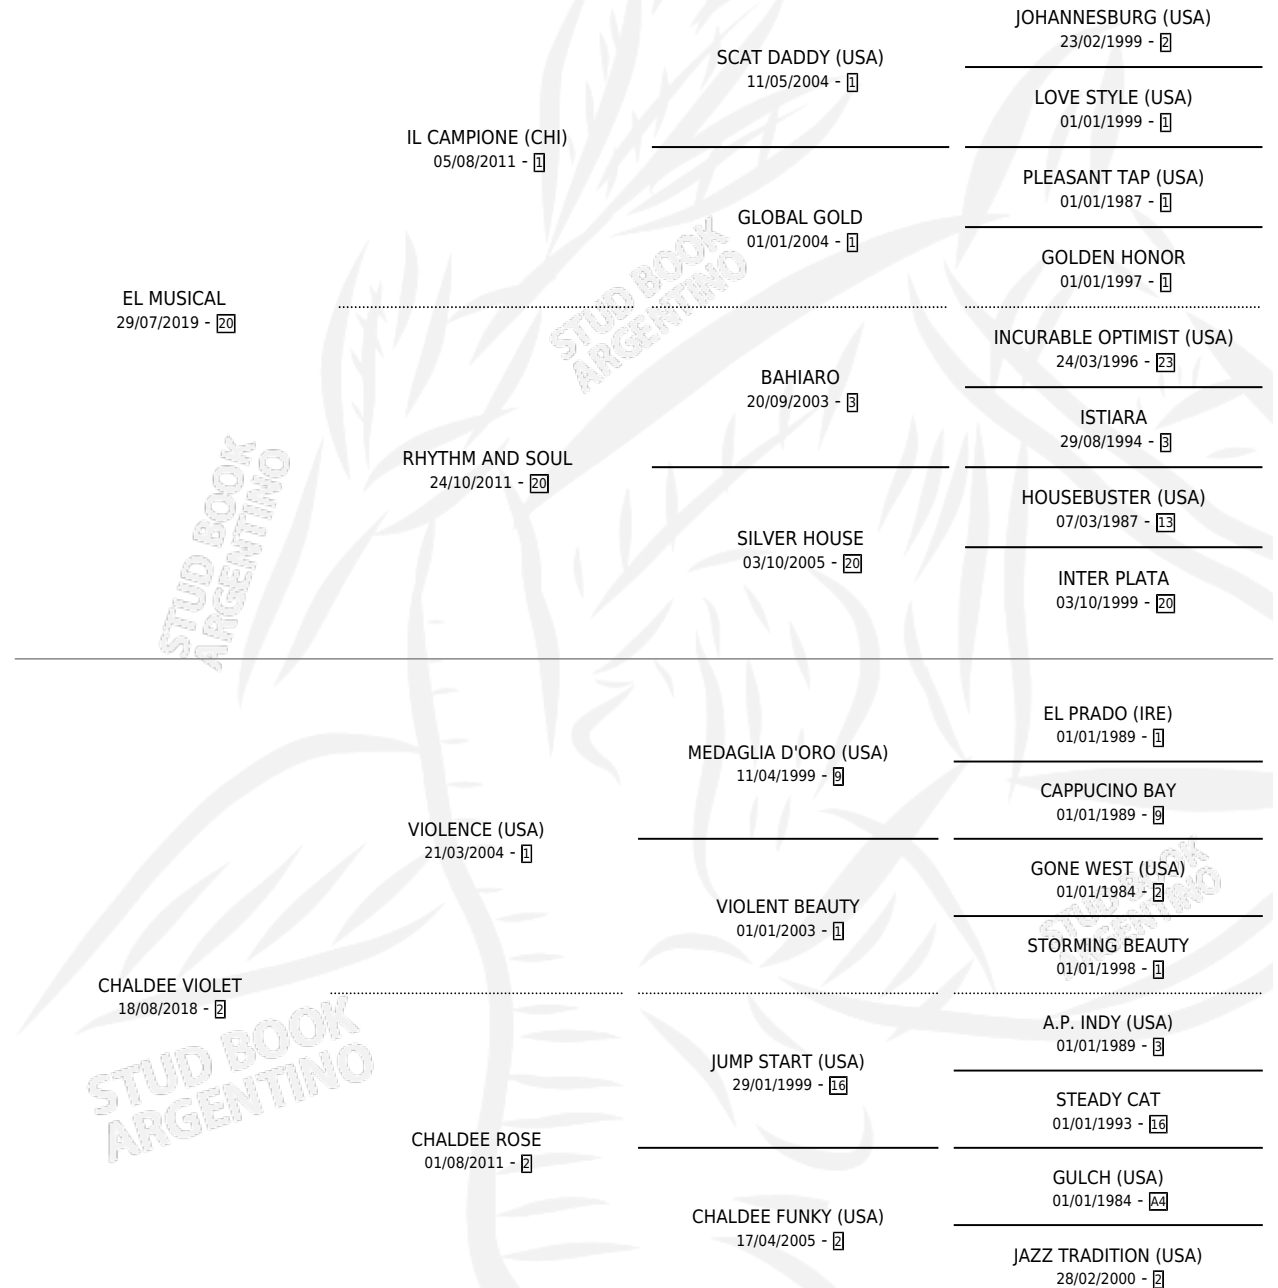

ROGEL

por **EL MUSICAL** y **CHALDEE VIOLET** por **VIOLENCE (USA)**

Argentina · Macho · Zaino · SP · 23/09/2024
Familia 2-u · Volumen 45

ESTADO

TIPIFICACIÓN SANGUÍNEA	X
TIPIFICACIÓN POR ADN	✓
PASAPORTE	✓
IDENTIFICACIÓN POR MICROCHIP	✓
REPRODUCTOR	X

Lugar de nacimiento: El Paraiso

Criador: El Paraiso

PEDIGREE

ROGEL

Datos oficiales del Stud Book Argentino

Documento generado el 03/05/2026

studbook.org.ar