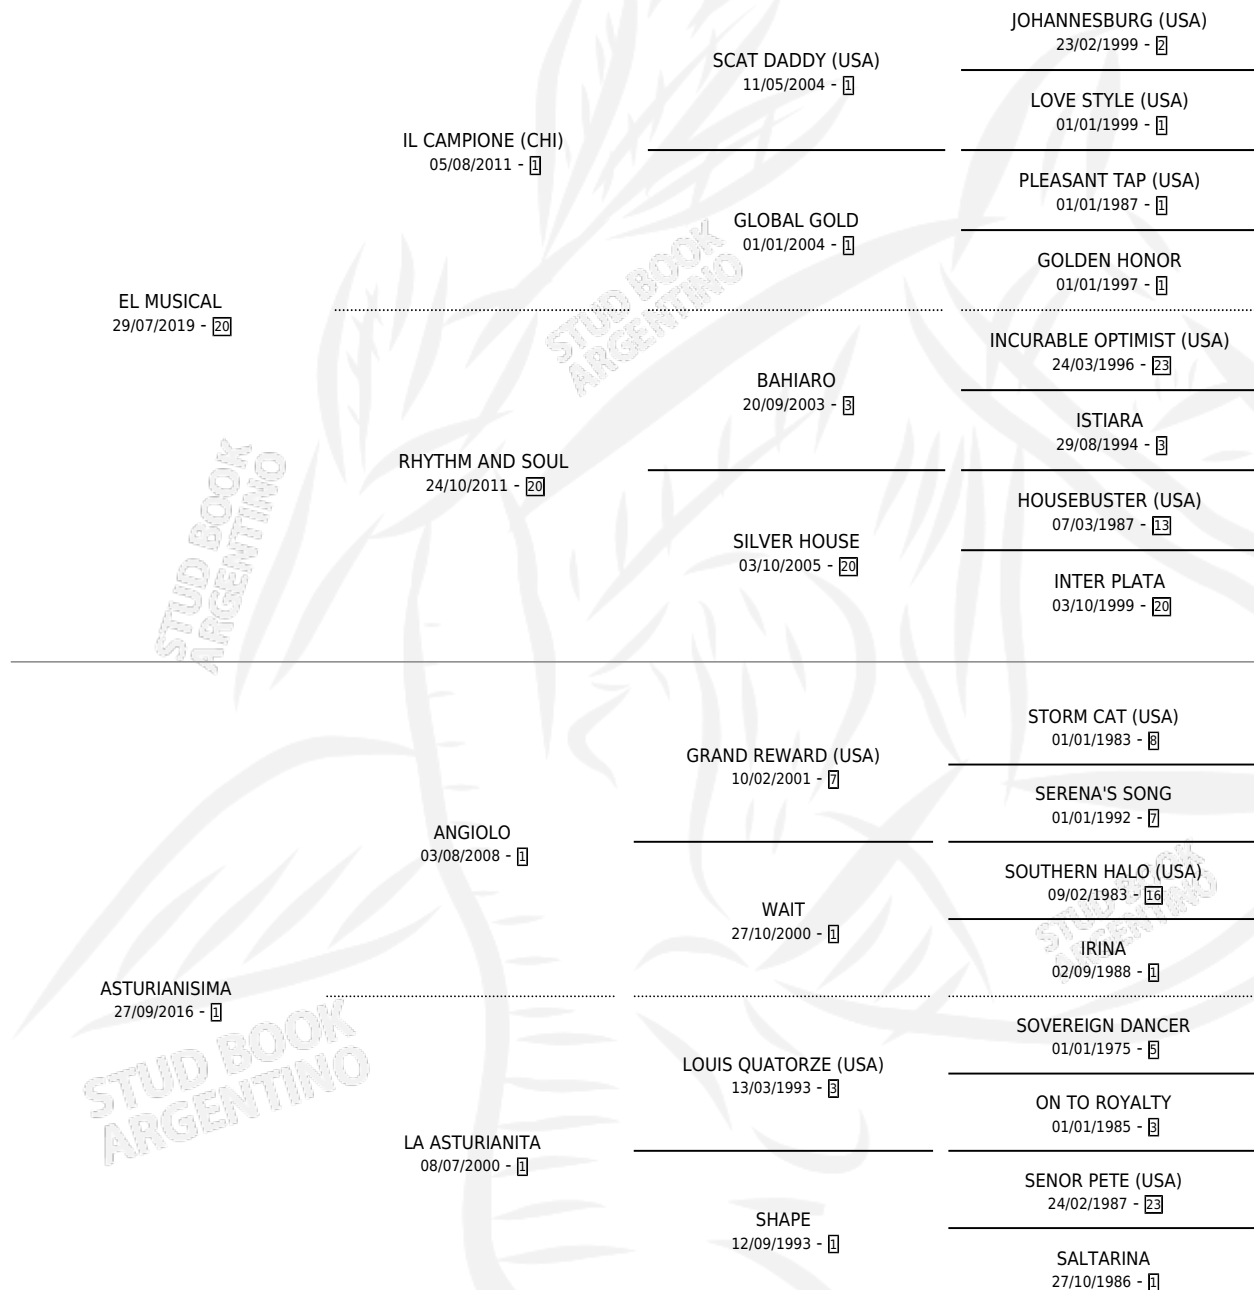

REY DE ASTURIAS

por EL MUSICAL y ASTURIANISIMA por ANGIOLO

Argentina · Macho · Zaino · SP · 22/09/2024
Familia 1-s · Volumen 45

ESTADO

TIPIFICACIÓN SANGUÍNEA	X
TIPIFICACIÓN POR ADN	✓
PASAPORTE	✓
IDENTIFICACIÓN POR MICROCHIP	✓
REPRODUCTOR	X

Lugar de nacimiento: El Paraiso

Criador: El Paraiso

PEDIGREE

REY DE ASTURIAS

Datos oficiales del Stud Book Argentino

Documento generado el 10/05/2026

studbook.org.ar