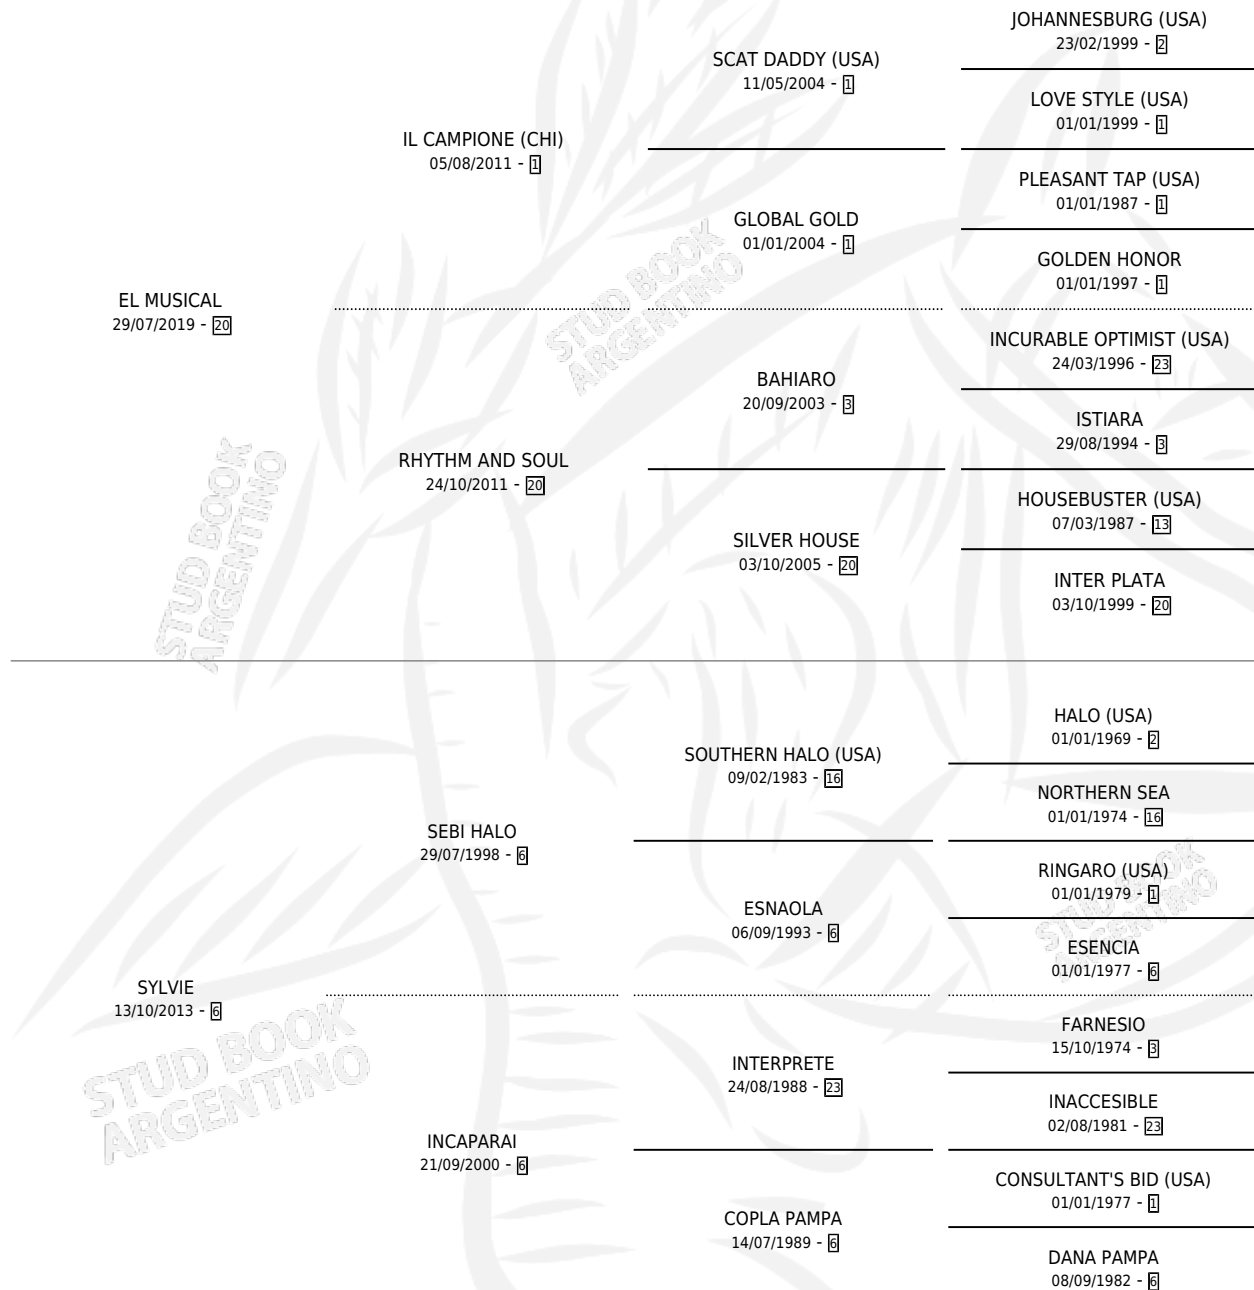

RILEVA

por **EL MUSICAL** y **SYLVIE** por **SEBI HALO**

Argentina · Hembra · Zaino · SP · 01/10/2024
Familia 6-e · Volumen 45

ESTADO

TIPIFICACIÓN SANGUÍNEA	X
TIPIFICACIÓN POR ADN	✓
PASAPORTE	✓
IDENTIFICACIÓN POR MICROCHIP	✓
REPRODUCTOR	X

Lugar de nacimiento: El Paraiso

Criador: El Paraiso

PEDIGREE

RILEVA

Datos oficiales del Stud Book Argentino

Documento generado el 18/04/2026

studbook.org.ar