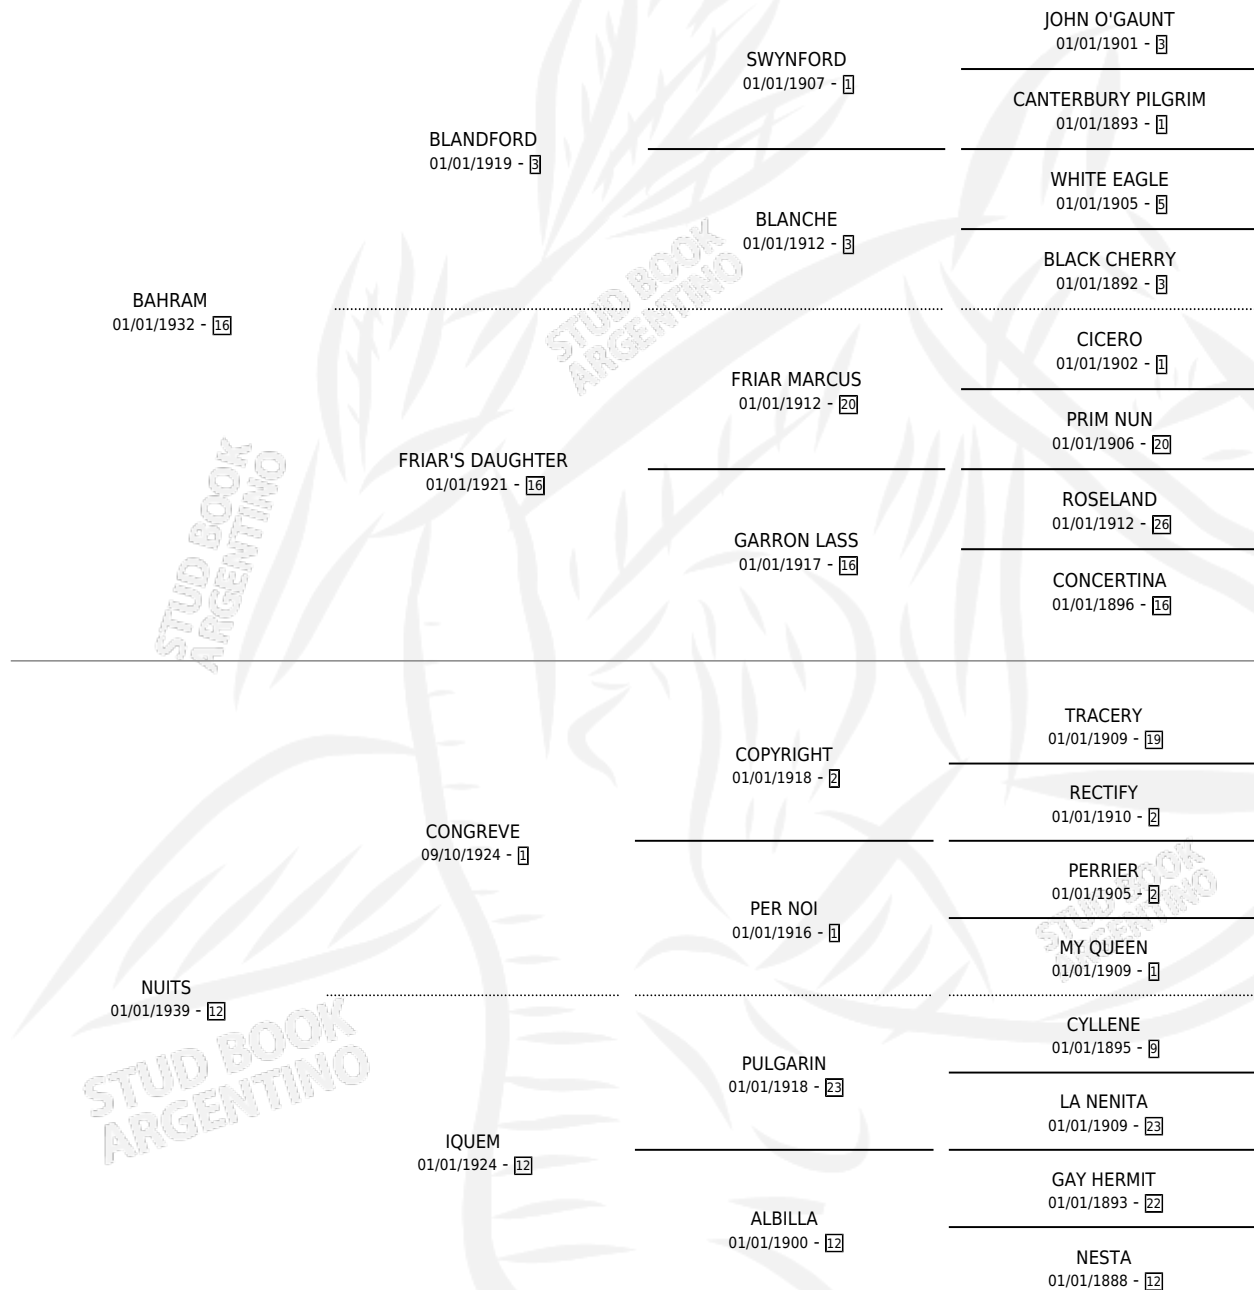

BIRRA

por **BAHRAM** y **NUITS** por **CONGREVE**

Argentina · Hembra · Zaino · · 01/01/1950
Familia 12-d · Volumen 20

ESTADO

TIPIFICACIÓN SANGUÍNEA	X
TIPIFICACIÓN POR ADN	X
PASAPORTE	X
IDENTIFICACIÓN POR MICROCHIP	X
REPRODUCTOR	X

Lugar de nacimiento: Campo particular

Criador: Sin dato

~

HIJOS

	MACHOS	HEMBRAS
2 NACIERON	1	1

SIN ACTUACIONES

PEDIGREE

BIRRA