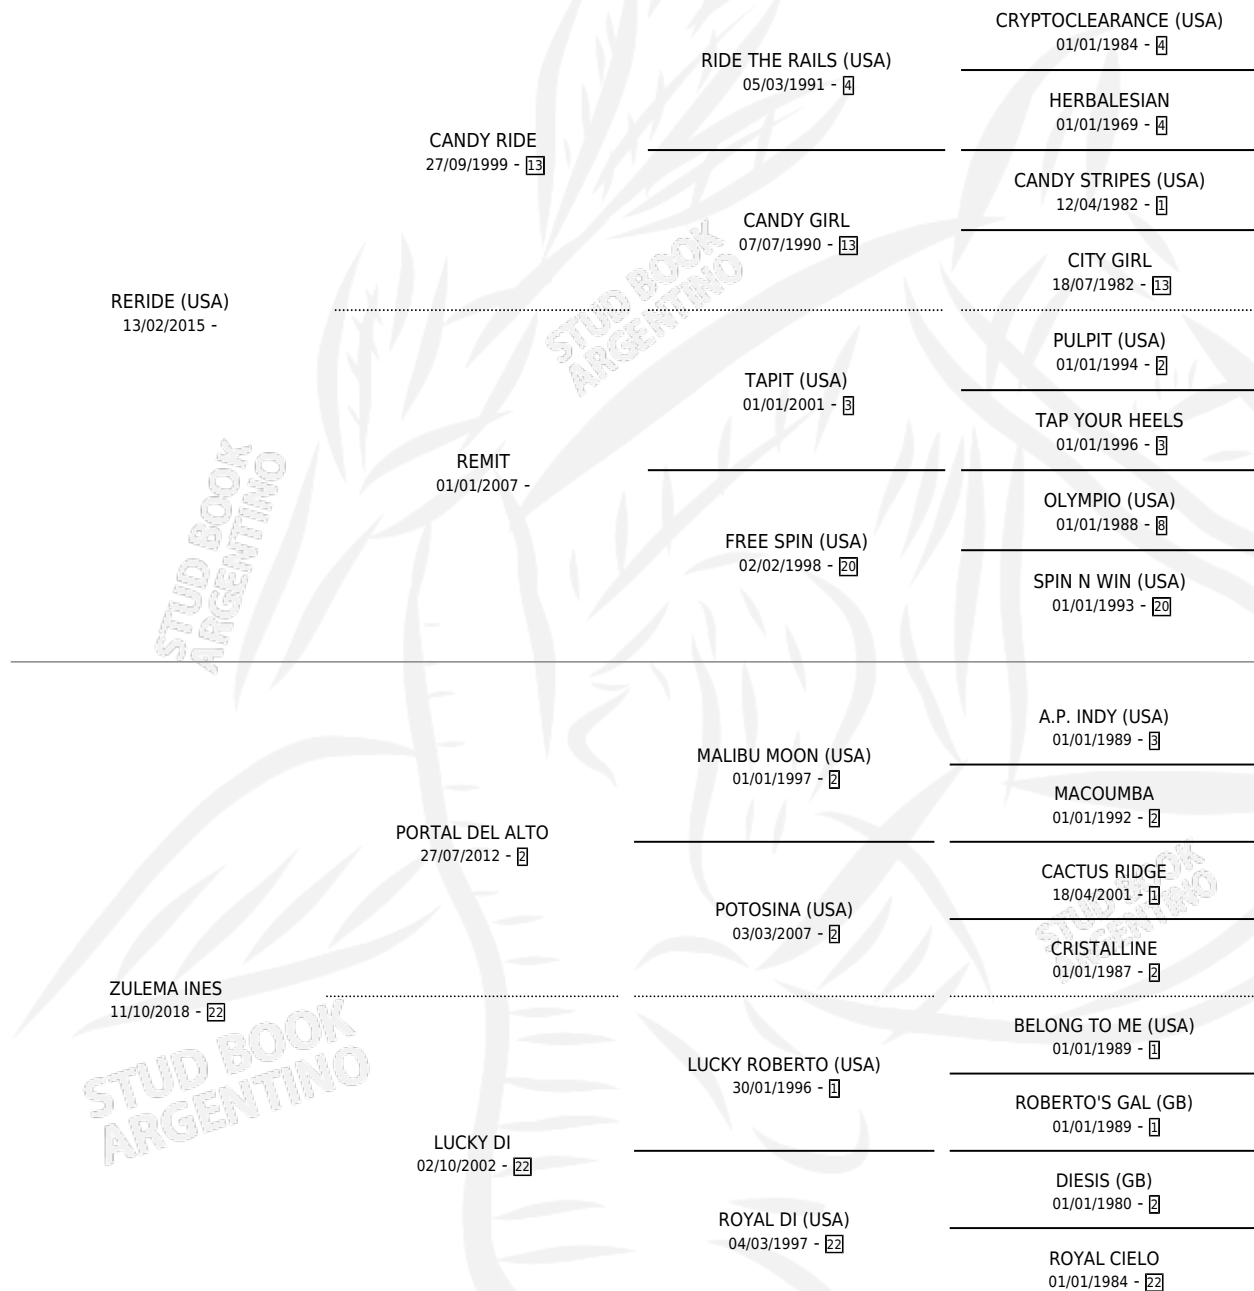

ZULEMA RIDE

por RERIDE (USA) y ZULEMA INES por PORTAL DEL ALTO

Argentina · Hembra · Zaino · SP · 15/10/2024
Familia 22-b · Volumen 45

ESTADO

TIPIFICACIÓN SANGUÍNEA	X
TIPIFICACIÓN POR ADN	✓
PASAPORTE	✓
IDENTIFICACIÓN POR MICROCHIP	✓
REPRODUCTOR	X

Lugar de nacimiento: La Mission Robles

Criador: Haras La Leonor Junin S.A.S.

PEDIGREE

ZULEMA RIDE

Datos oficiales del Stud Book Argentino

Documento generado el 03/05/2026

studbook.org.ar