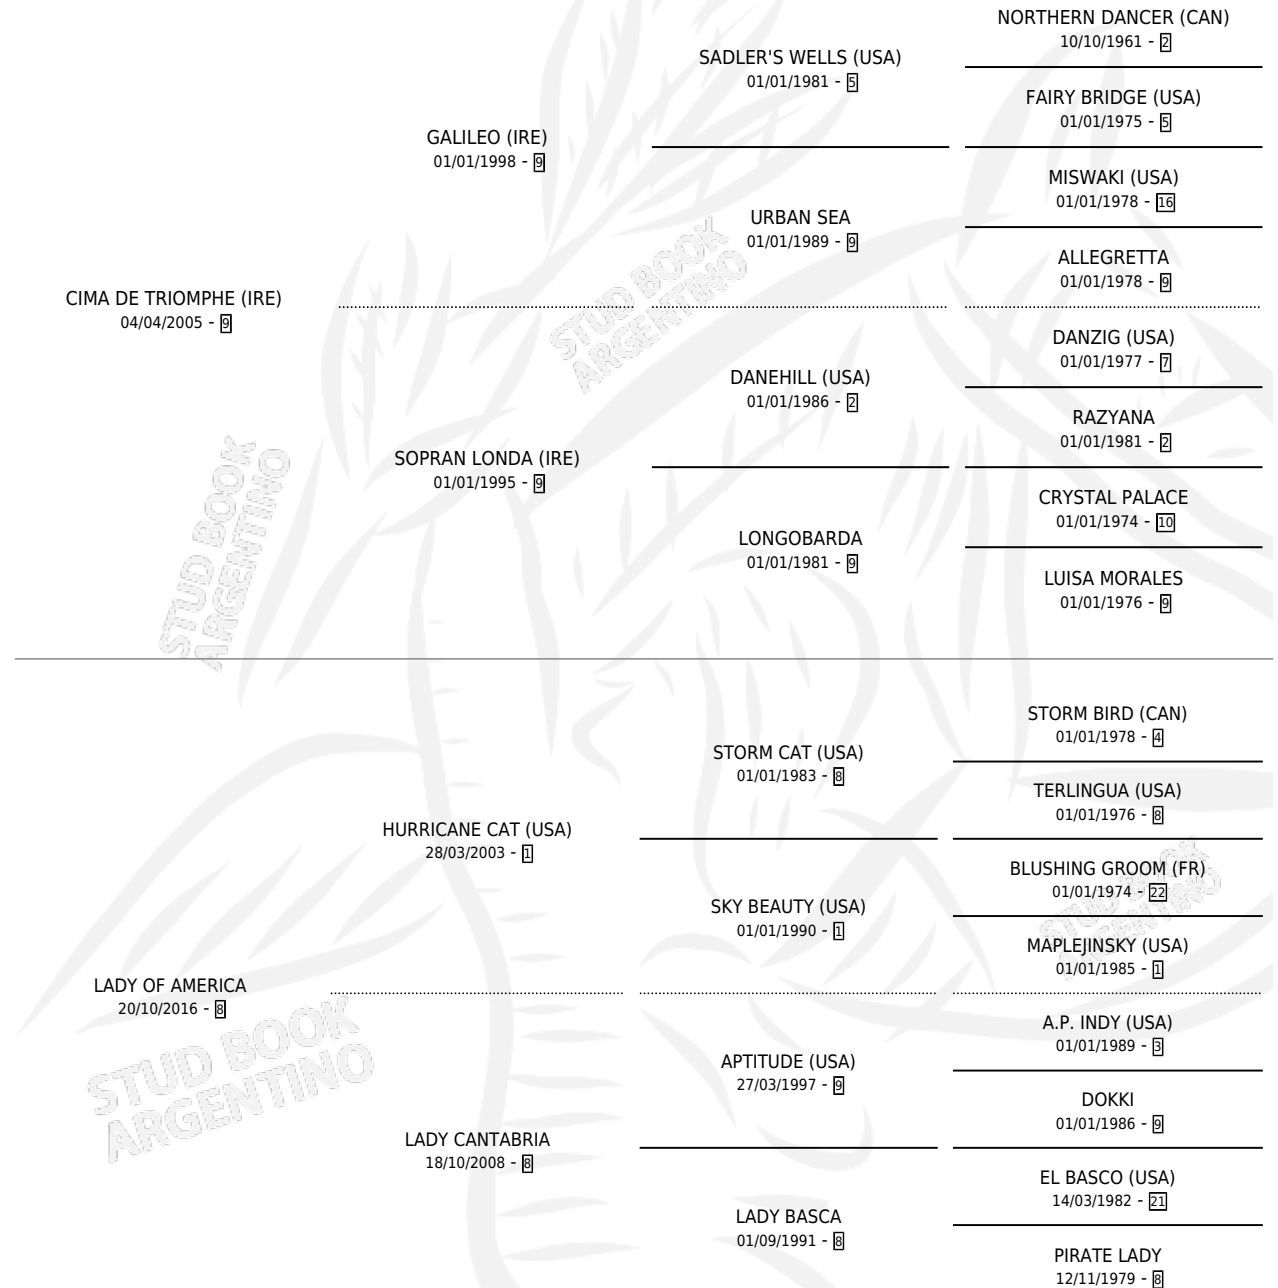

FAMA DE DIABLA

por CIMA DE TRIOMPHE (IRE) y LADY OF AMERICA por
HURRICANE CAT (USA)

Argentina · Hembra · Zaino · SP · 20/09/2024
Familia 8-f · Volumen 45

ESTADO

TIPIFICACIÓN SANGUÍNEA	X
TIPIFICACIÓN POR ADN	X
PASAPORTE	X
IDENTIFICACIÓN POR MICROCHIP	✓
REPRODUCTOR	X

Lugar de nacimiento: Costa Del Rio
Criador: Stefani Rosana Elizabeth

PEDIGREE

FAMA DE DIABLA

Datos oficiales del Stud Book Argentino

Documento generado el 04/05/2026

studbook.org.ar