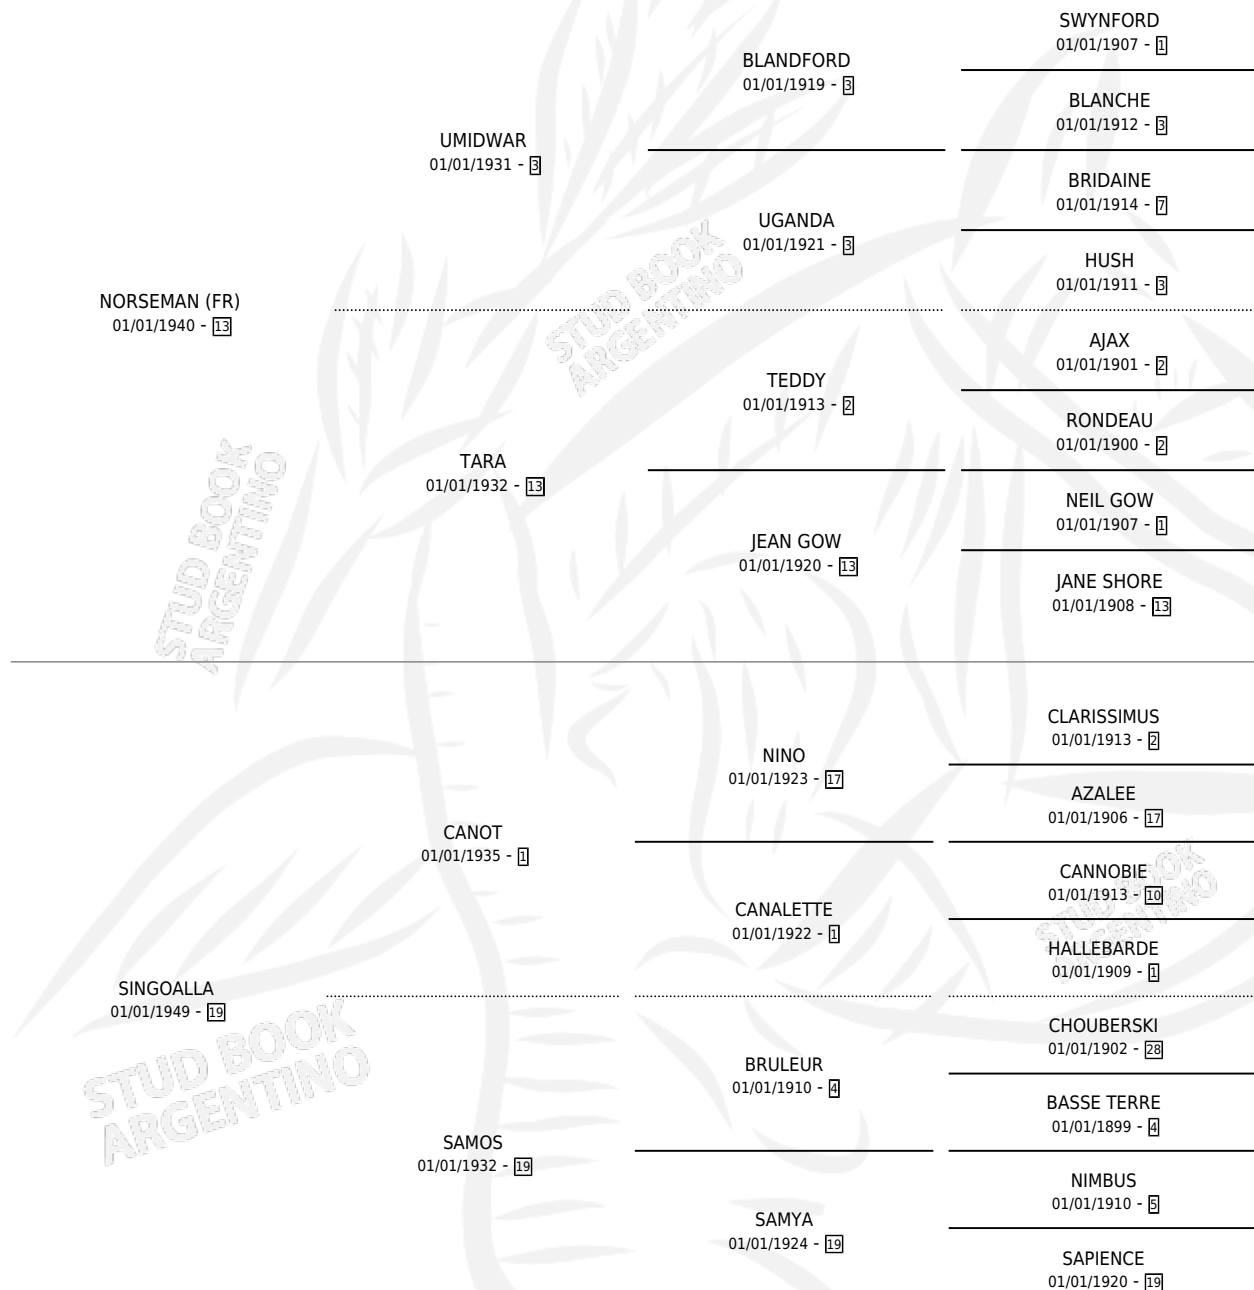

LA CERISIERE

por NORSEMAN (FR) y SINGOALLA por CANOT

Argentina · Hembra · Zaino · SP · 01/01/1958
Familia 19 · Volumen 23

ESTADO

TIPIFICACIÓN SANGUÍNEA	X
TIPIFICACIÓN POR ADN	X
PASAPORTE	X
IDENTIFICACIÓN POR MICROCHIP	X
REPRODUCTOR	X

Lugar de nacimiento: Campo particular

Criador: Sin dato

~

HIJOS

	MACHOS	HEMBRAS
5 NACIERON	3	2
1 CORRIERON	1	0
1 GANARON	1	0
0 GANADORES CL	0 GANADORES GR	0 GANADORES G1

PEDIGREE

LA CERISIERE

Datos oficiales del Stud Book Argentino