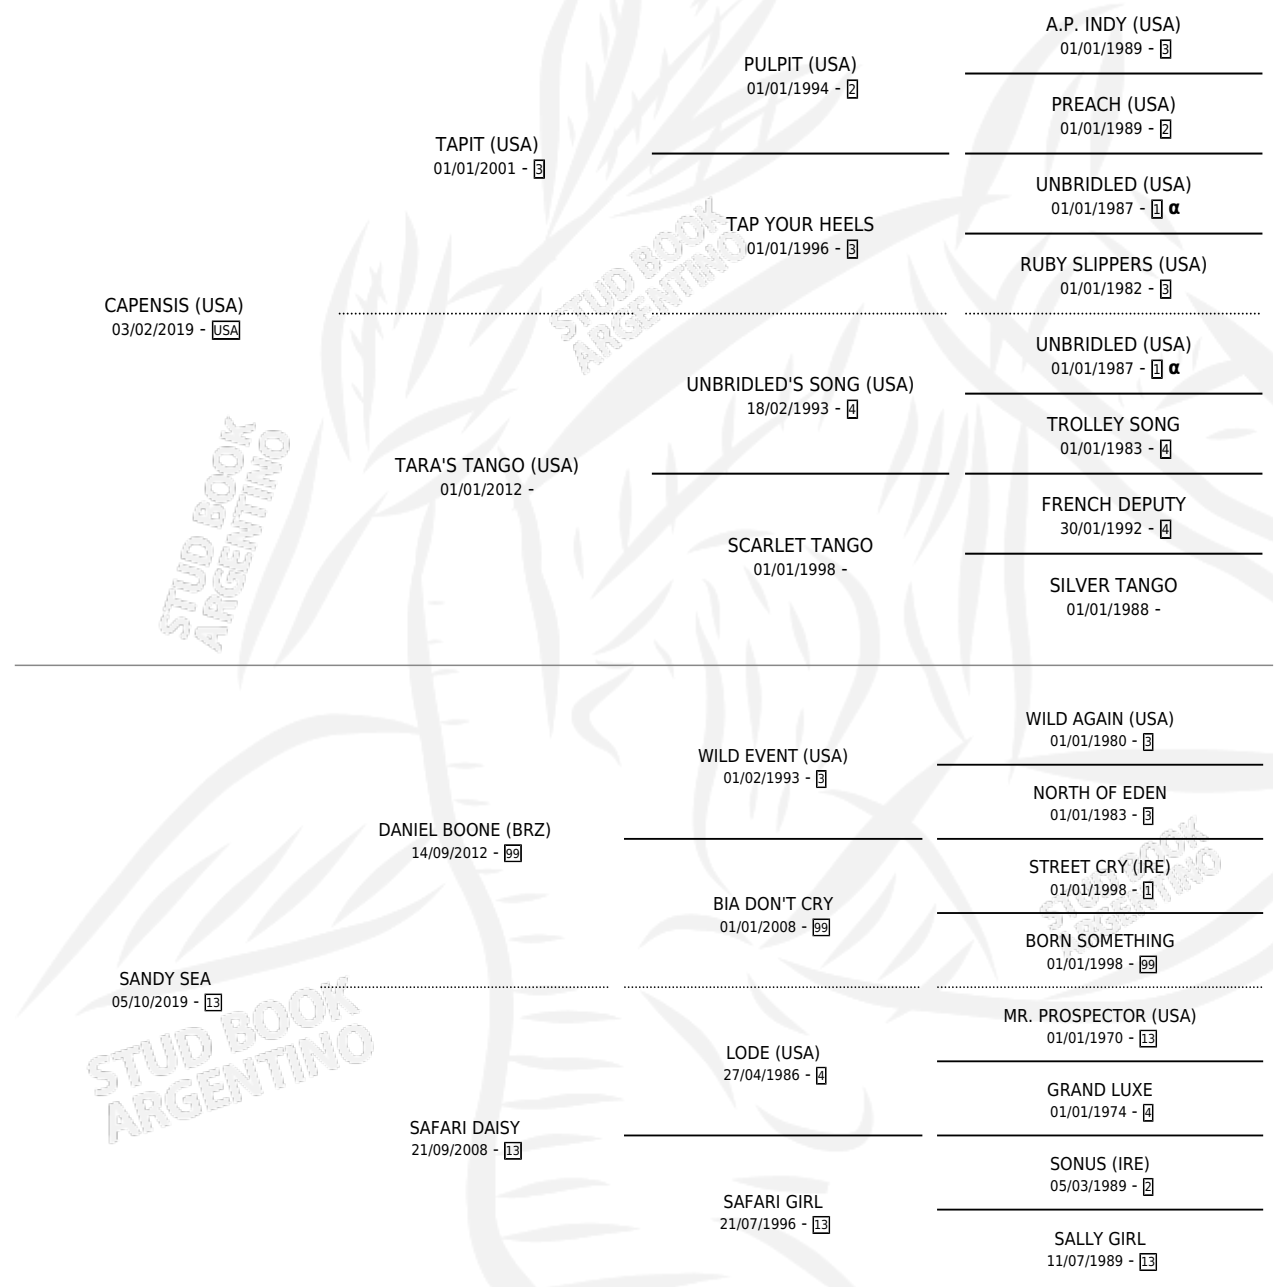

SATELLITE ROUTE

por **CAPENSIS (USA)** y **SANDY SEA** por **DANIEL BOONE (BRZ)**

Argentina · Macho · Tordillo · SP · 13/09/2024
Familia 13-c · Volumen 45

ESTADO

TIPIFICACIÓN SANGUÍNEA	X
TIPIFICACIÓN POR ADN	✓
PASAPORTE	✓
IDENTIFICACIÓN POR MICROCHIP	✓
REPRODUCTOR	X

Lugar de nacimiento: Santa Maria De Araras
Criador: Santa Maria De Araras

PEDIGREE

INBREEDING : α

SATELLITE ROUTE

Datos oficiales del Stud Book Argentino

Documento generado el 02/05/2026

studbook.org.ar