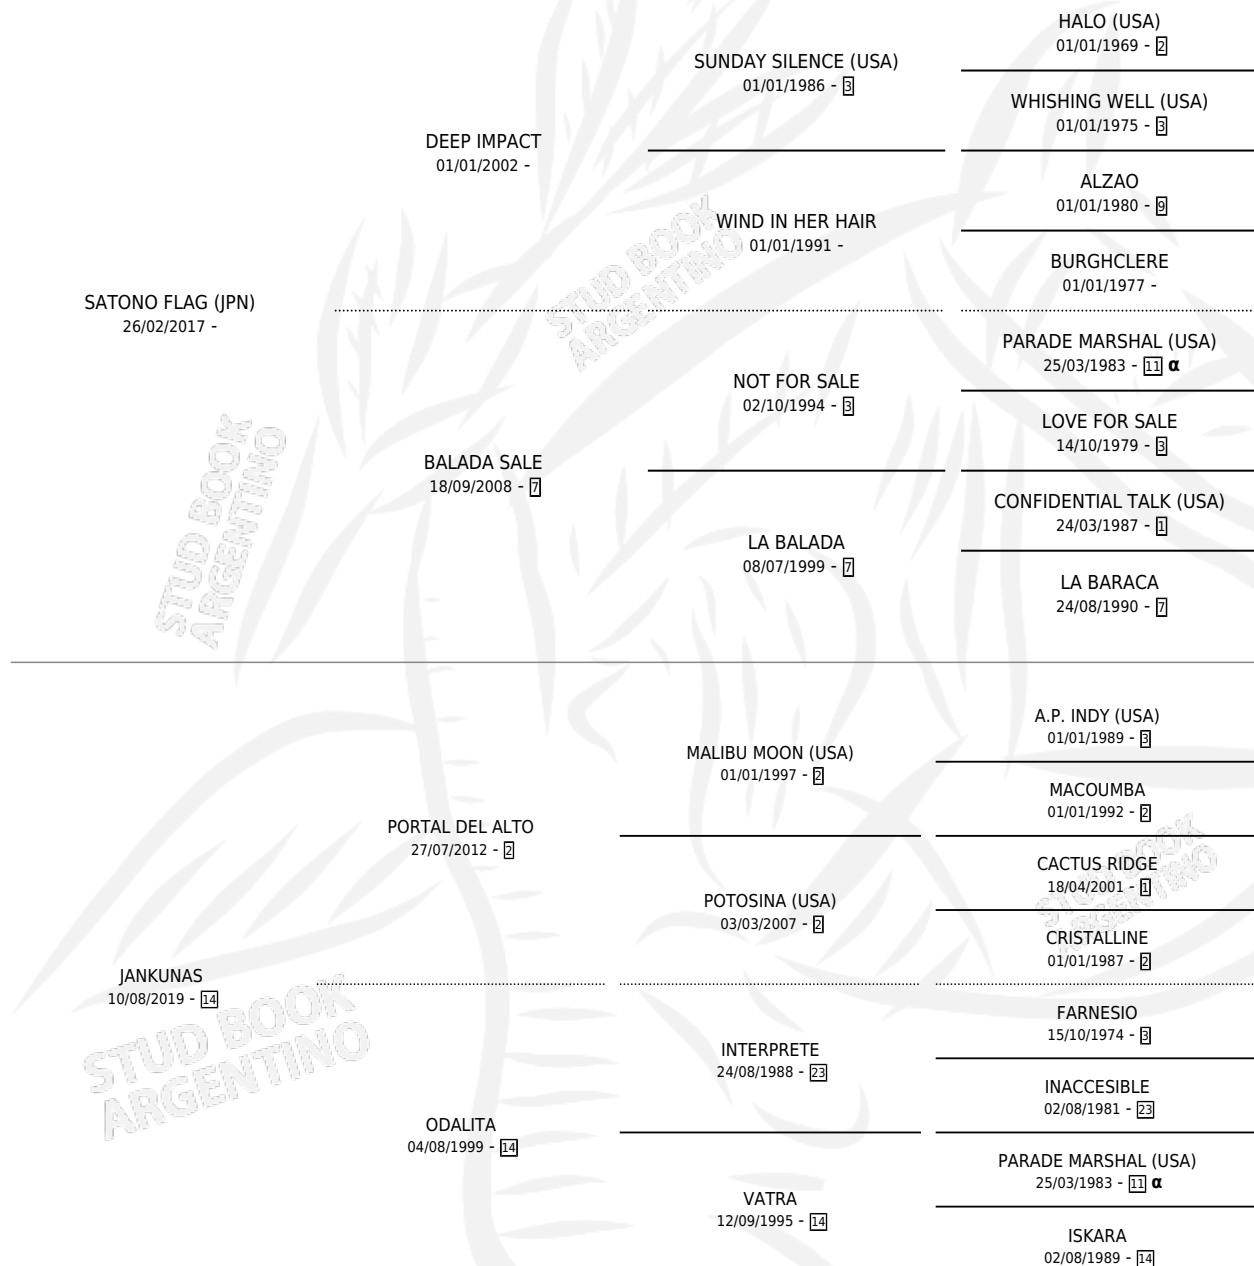

ZHANG

por SATONO FLAG (JPN) y JANKUNAS por PORTAL DEL ALTO

Argentina · Hembra · Zaino · SP · 17/08/2024
Familia 14-c · Volumen 45

ESTADO

| | |
|------------------------------|---|
| TIPIFICACIÓN SANGUÍNEA | X |
| TIPIFICACIÓN POR ADN | ✓ |
| PASAPORTE | ✓ |
| IDENTIFICACIÓN POR MICROCHIP | ✓ |
| REPRODUCTOR | X |

Lugar de nacimiento: Rodeo Chico
Criador: Rodeo Chico

PEDIGREE

INBREEDING : α

ZHANG

Datos oficiales del Stud Book Argentino

Documento generado el 25/04/2026

studbook.org.ar