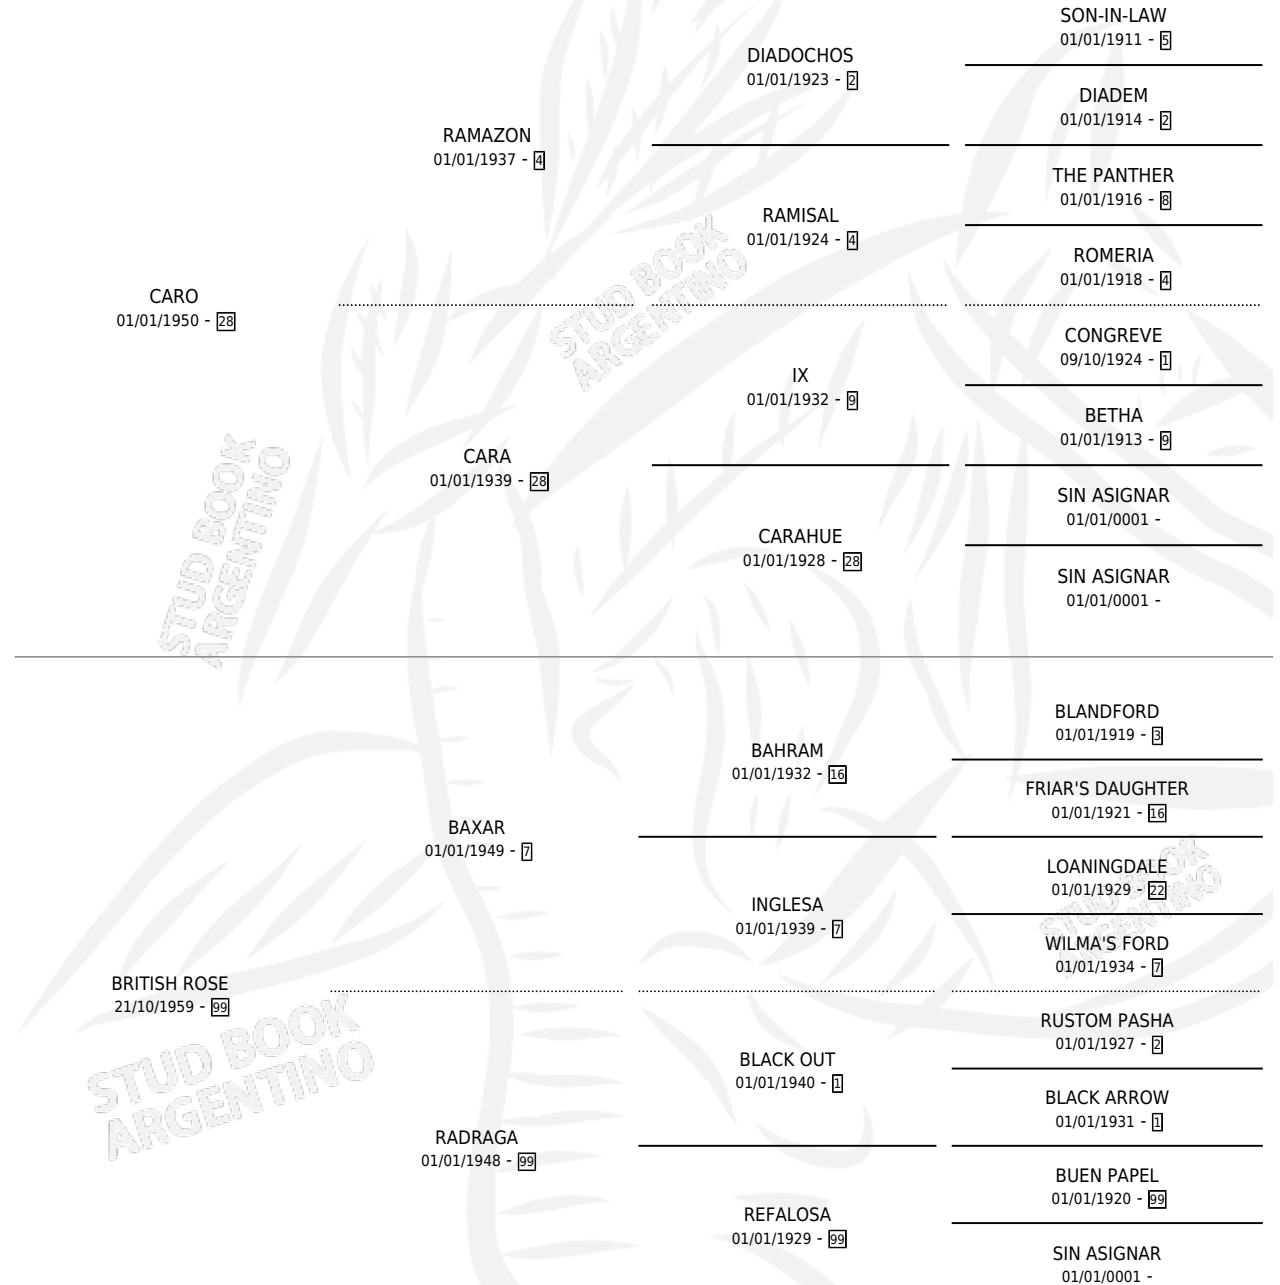

CAMBALACHE

por CARO y BRITISH ROSE por BAXAR

Argentina · Macho · Zaino · SP · 23/09/1964
Familia 99 · Volumen 25

ESTADO

TIPIFICACIÓN SANGUÍNEA	X
TIPIFICACIÓN POR ADN	X
PASAPORTE	X
IDENTIFICACIÓN POR MICROCHIP	X
REPRODUCTOR	X

Lugar de nacimiento: Campo particular

Criador: Sin dato

PEDIGREE

CAMBALACHE

Datos oficiales del Stud Book Argentino

Documento generado el 06/05/2026

studbook.org.ar