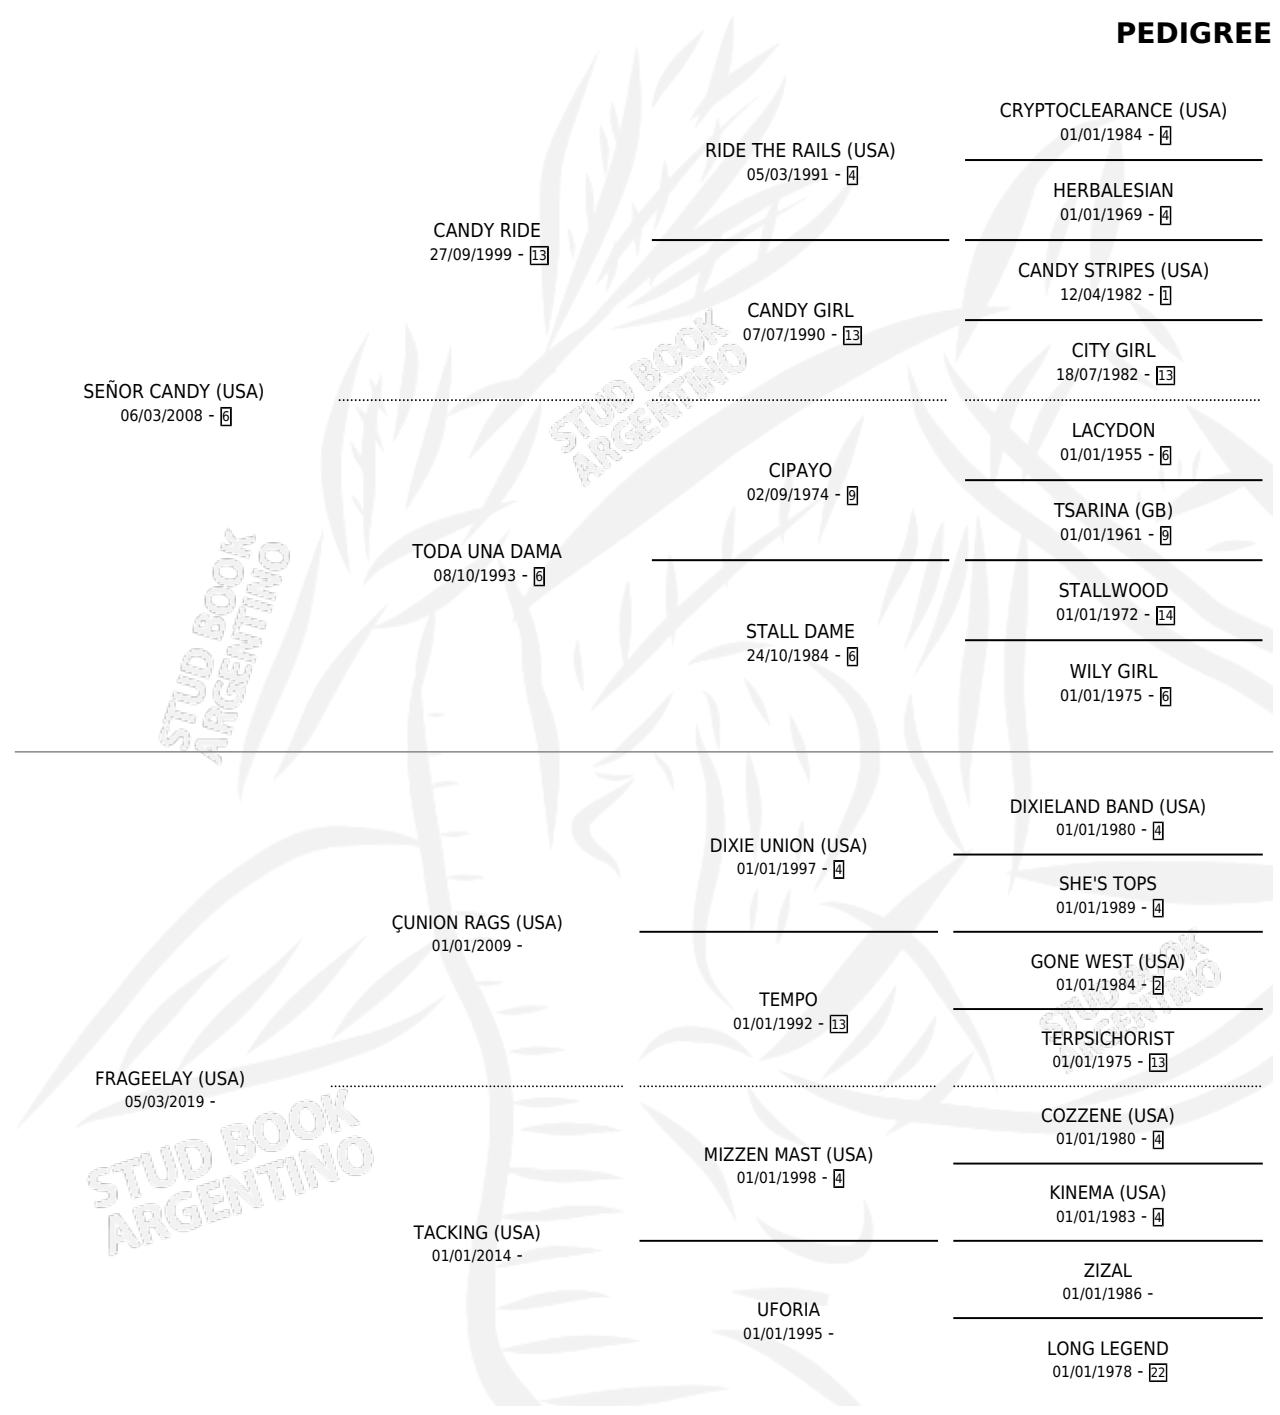

SHIGARAKI

por SEÑOR CANDY (USA) y FRAGEELAY (USA) por
ÇUNION RAGS (USA)

Argentina · Macho · Zaino · SP · 02/08/2024
Familia · Volumen 45

ESTADO

TIPIFICACIÓN SANGUÍNEA	X
TIPIFICACIÓN POR ADN	✓
PASAPORTE	✓
IDENTIFICACIÓN POR MICROCHIP	✓
REPRODUCTOR	X

Lugar de nacimiento: Rodeo Chico
Criador: Rodeo Chico

PEDIGREE

SHIGARAKI

Datos oficiales del Stud Book Argentino

Documento generado el 12/06/2026

studbook.org.ar