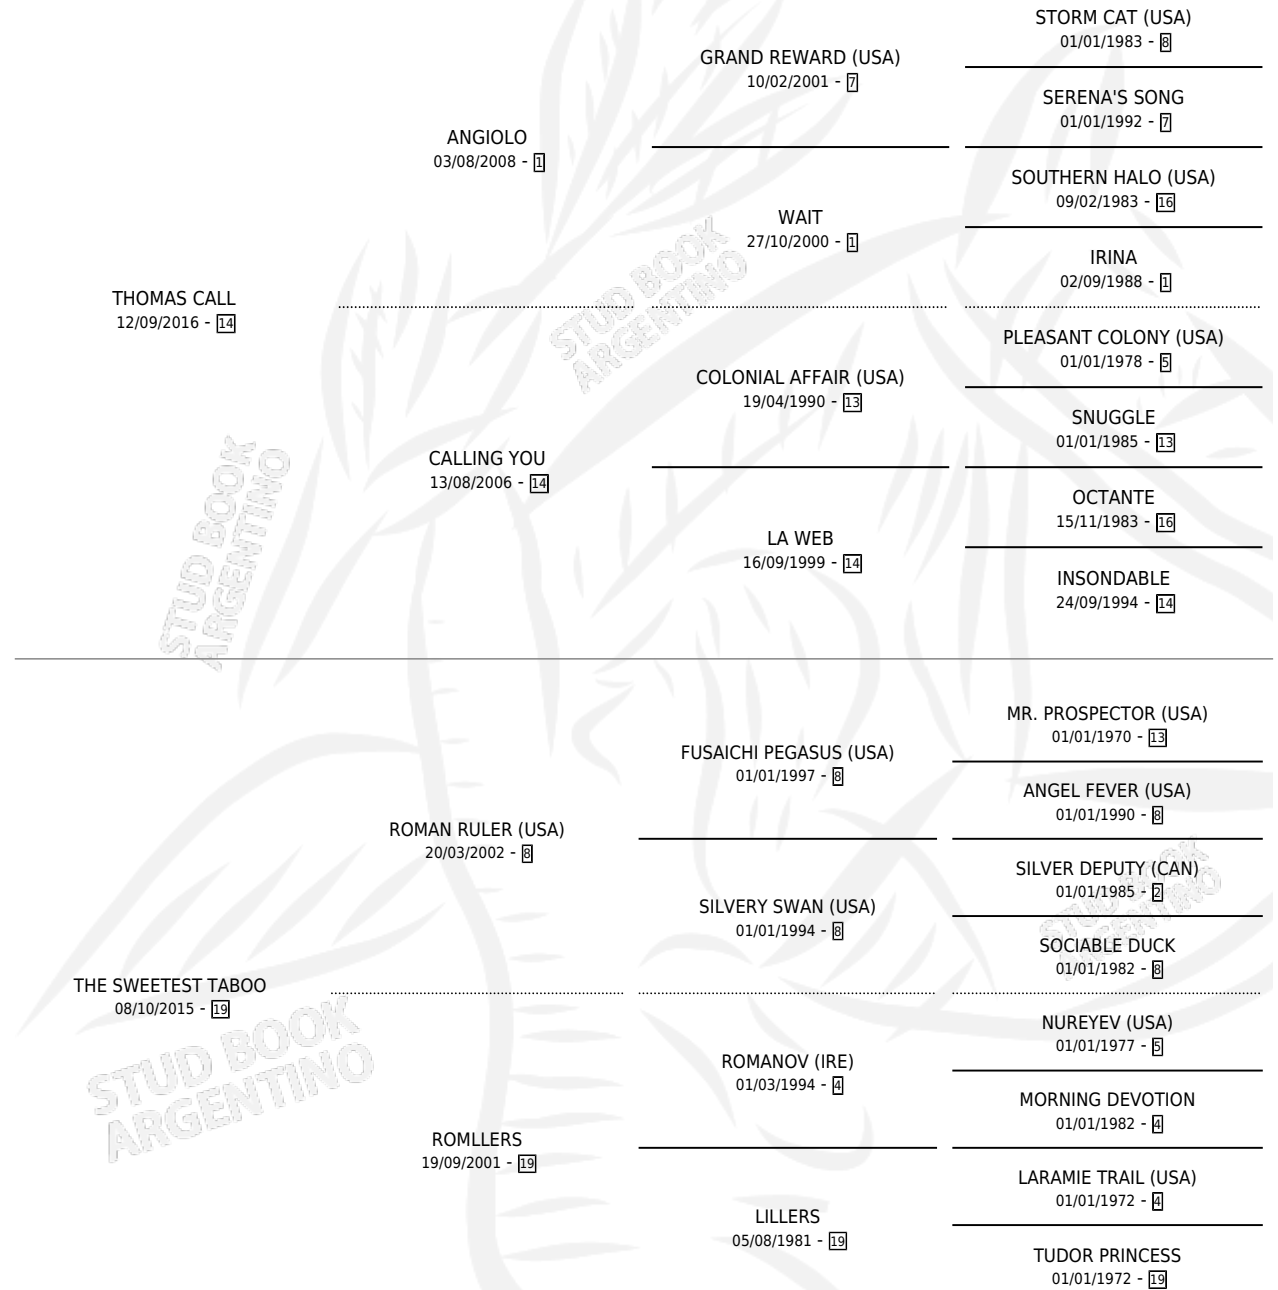

GAUCHO LINAJUDO

por THOMAS CALL y THE SWEETEST TABOO por ROMAN RULER (USA)

Argentina · Macho · Zaino Colorado · SP · 10/11/2024
Familia 19-c · Volumen 45

ESTADO

TIPIFICACIÓN SANGUÍNEA	X
TIPIFICACIÓN POR ADN	X
PASAPORTE	X
IDENTIFICACIÓN POR MICROCHIP	X
REPRODUCTOR	X

Lugar de nacimiento: El Carmel

Criador: El Carmel

PEDIGREE

GAUCHO LINAJUDO

Datos oficiales del Stud Book Argentino

Documento generado el 11/05/2026

studbook.org.ar