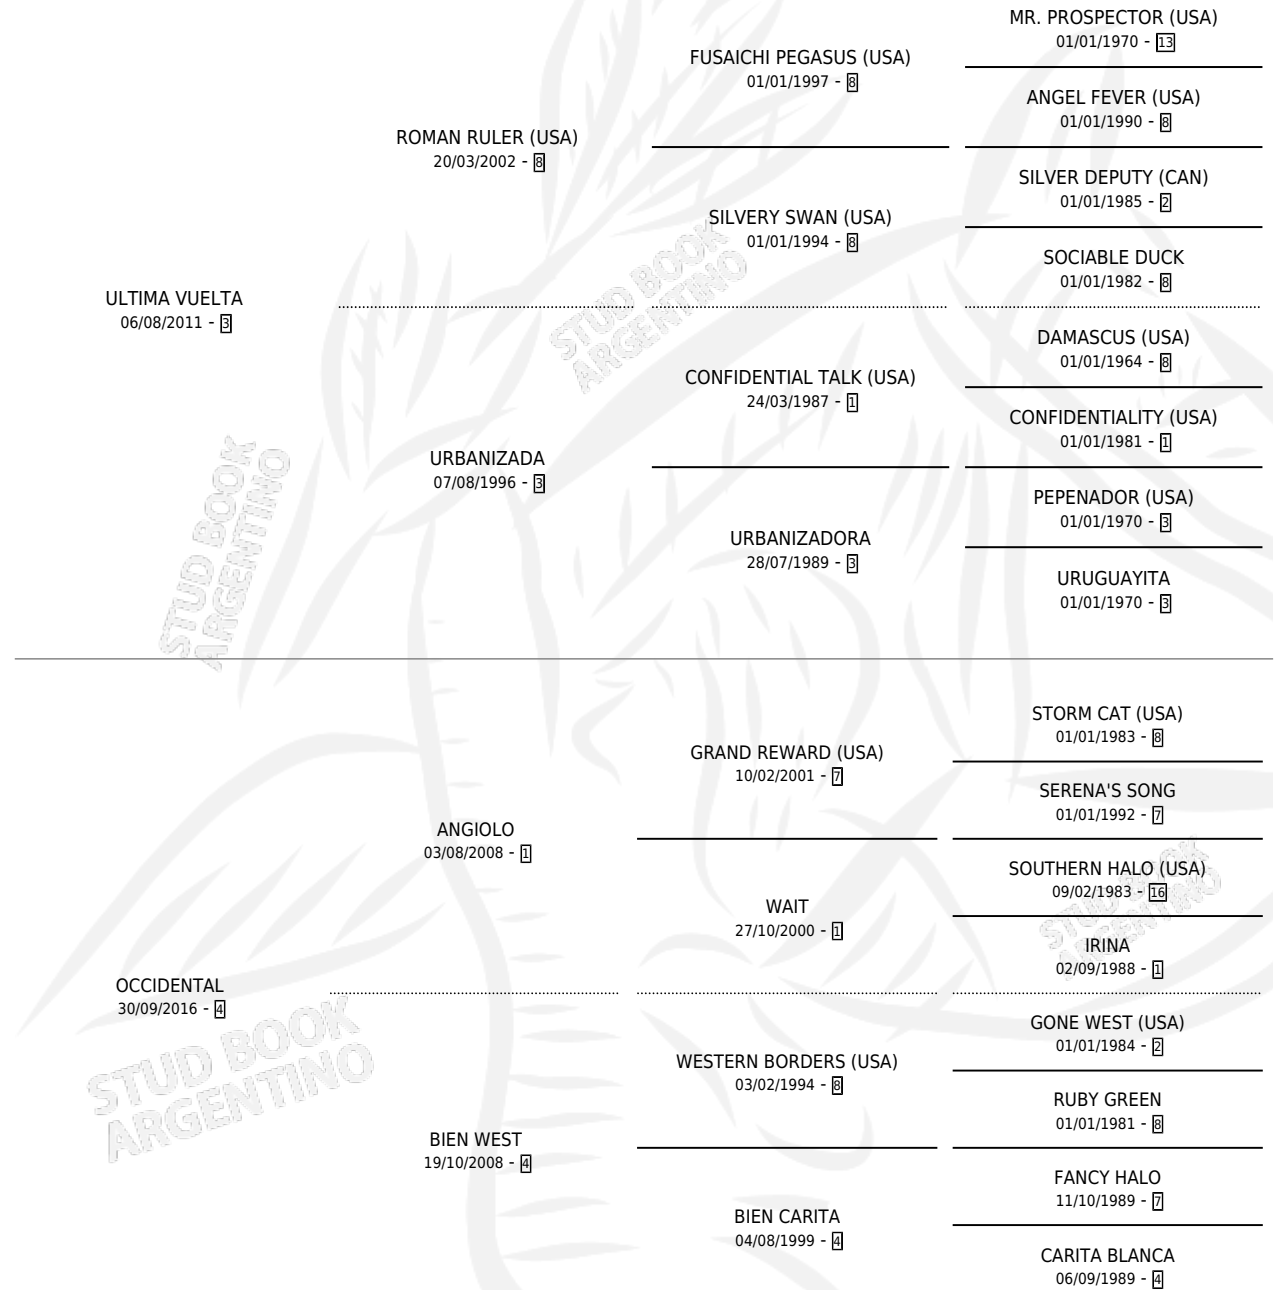

DEL OESTE

por **ULTIMA VUELTA** y **OCCIDENTAL** por **ANGIOLO**

Argentina · Macho · Alazan Tostado · SP · 20/09/2024
Familia 4-i · Volumen 45

ESTADO

TIPIFICACIÓN SANGUÍNEA	X
TIPIFICACIÓN POR ADN	X
PASAPORTE	X
IDENTIFICACIÓN POR MICROCHIP	X
REPRODUCTOR	X

Lugar de nacimiento: Campo particular

Criador: Poehls Luis Maria y Mantel Jorge Enrique

PEDIGREE

DEL OESTE

Datos oficiales del Stud Book Argentino

Documento generado el 11/06/2026

studbook.org.ar